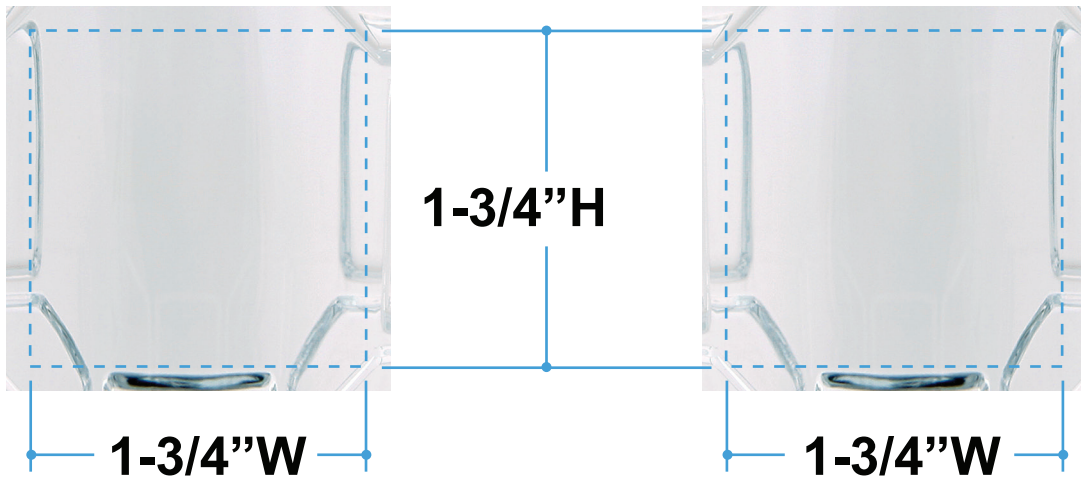

Proof/Layout form: QP24240
Acrylic Turtle™ Mug - 24 oz.

**Shown at 25%
of actual size**

Left Hand Side

Right Hand Side

Item Color: Trans Blue

Proof/Layout form: QP24240
Acrylic Turtle™ Mug - 24 oz.

**Shown at 25%
of actual size**

Left Hand Side

Right Hand Side

Item Color: Clear