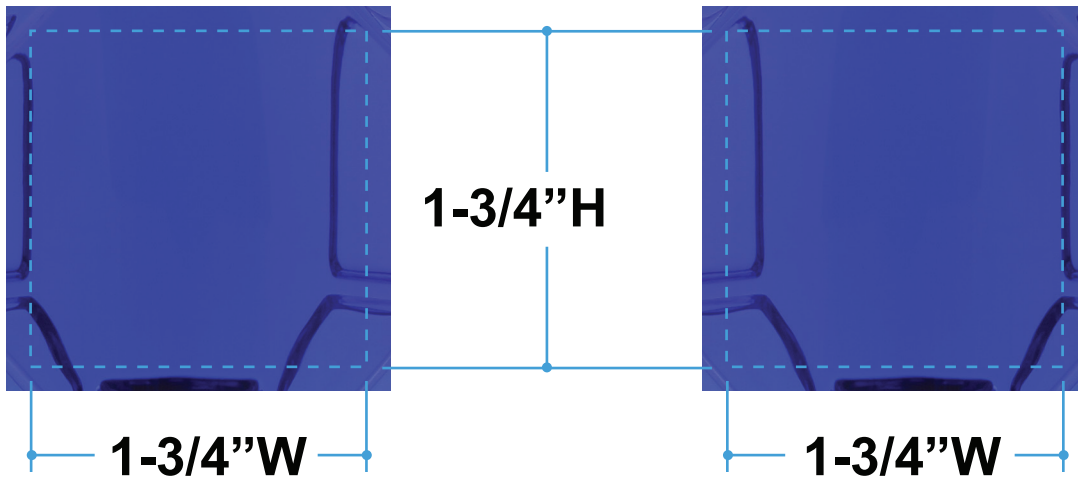

Proof/Layout form: QP24240
Acrylic Turtle™ Mug - 24 oz.

**Shown at 25%
of actual size**

Left Hand Side

Right Hand Side

Item Color: Trans Blue

Proof/Layout form: QP24240
Acrylic Turtle™ Mug - 24 oz.

**Shown at 25%
of actual size**

Left Hand Side

Right Hand Side

Item Color: Clear