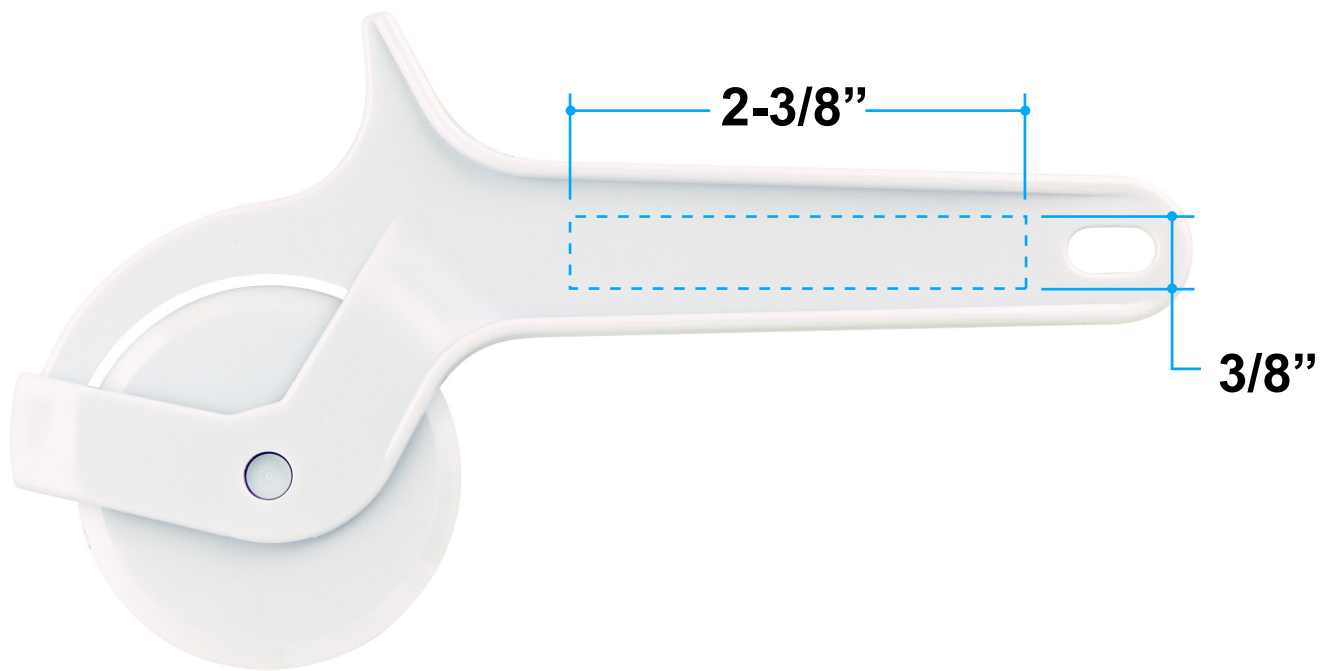

Proof/Layout form: QP87232
Pizza Cutter

Item Color: White