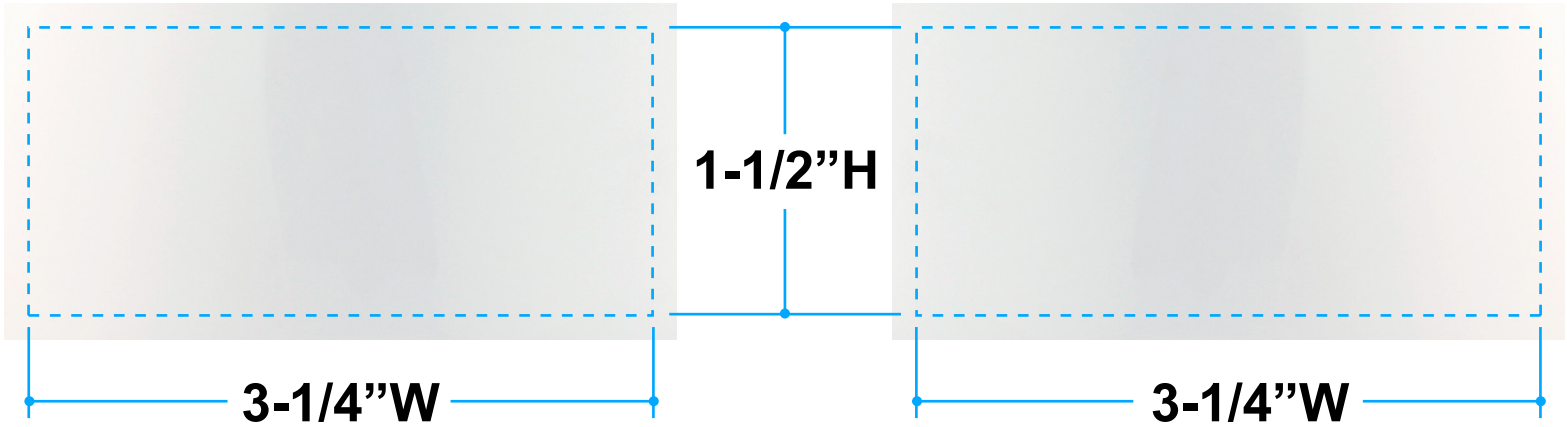

Proof/Layout form: QP46999

Souper - 12 oz.

Shown at 25%
of actual size

Left Hand Side

Right Hand Side

Item Color: Clear Acrylic

Proof/Layout form: QP46999

Souper - 12 oz.

Shown at 25%
of actual size

Left Hand Side

Right Hand Side

Item Color: Colbalt Blue

Proof/Layout form: QP46999

Souper - 12 oz.

Shown at 25%
of actual size

Left Hand Side

Right Hand Side

Item Color: Ebony Black

Proof/Layout form: QP46999

Souper - 12 oz.

Shown at 25%
of actual size

Left Hand Side

Right Hand Side

Item Color: Fire House Red

Proof/Layout form: QP46999

Souper - 12 oz.

Shown at 25%
of actual size

Left Hand Side

Right Hand Side

Item Color: Snow White