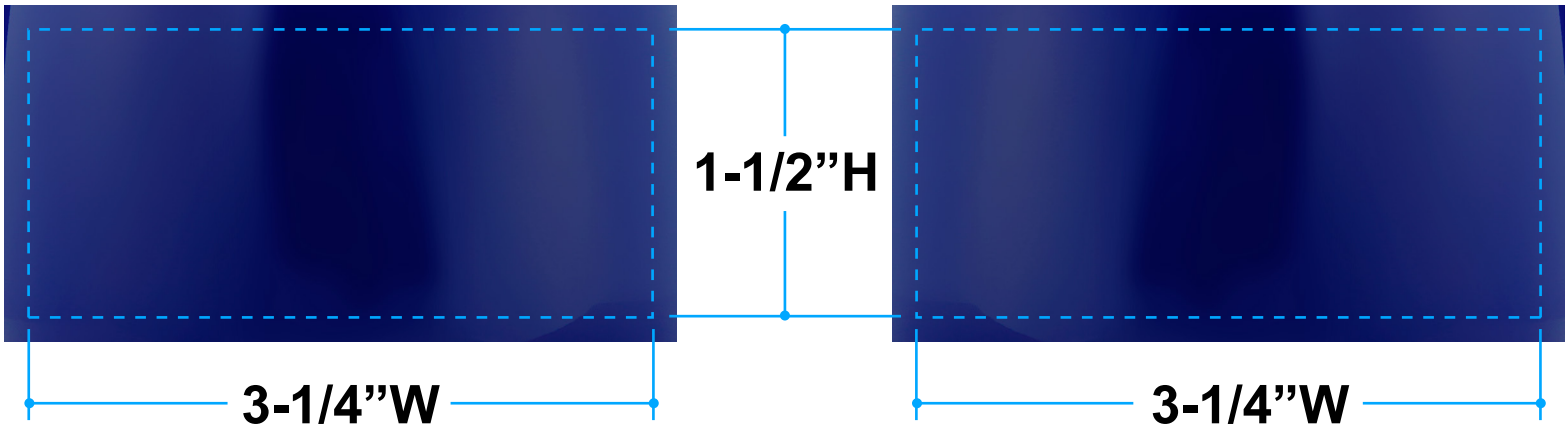

Proof/Layout form: QP46999

Souper - 12 oz.

Shown at 25%
of actual size

Left Hand Side

Right Hand Side

Item Color: Clear Acrylic

Proof/Layout form: QP46999

Souper - 12 oz.

Shown at 25%
of actual size

Left Hand Side

Right Hand Side

Item Color: Colbalt Blue

Proof/Layout form: QP46999

Souper - 12 oz.

Shown at 25%
of actual size

Left Hand Side

Right Hand Side

Item Color: Ebony Black

Proof/Layout form: QP46999

Souper - 12 oz.

Shown at 25%
of actual size

Left Hand Side

Right Hand Side

Item Color: Fire House Red

Proof/Layout form: QP46999

Souper - 12 oz.

Shown at 25%
of actual size

Left Hand Side

Right Hand Side

Item Color: Snow White