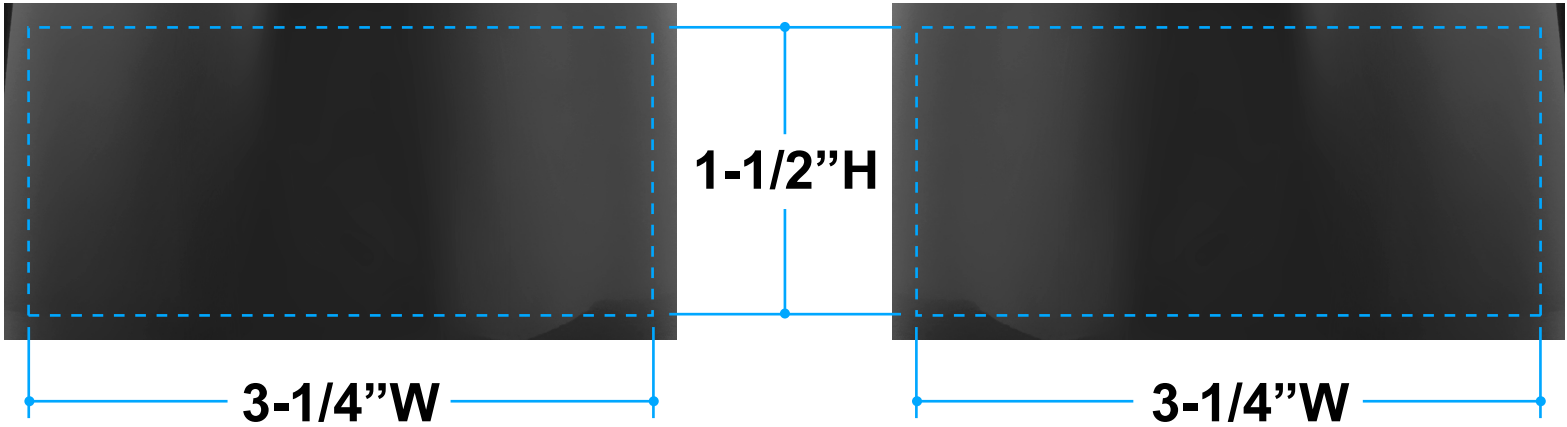

Proof/Layout form: QP46999

Souper - 12 oz.

Shown at 25%
of actual size

Left Hand Side

Right Hand Side

Item Color: Clear Acrylic

Proof/Layout form: QP46999

Souper - 12 oz.

Shown at 25%
of actual size

Left Hand Side

Right Hand Side

Item Color: Colbalt Blue

Proof/Layout form: QP46999

Souper - 12 oz.

Shown at 25%
of actual size

Left Hand Side

Right Hand Side

Item Color: Ebony Black

Proof/Layout form: QP46999

Souper - 12 oz.

Shown at 25%
of actual size

Left Hand Side

Right Hand Side

Item Color: Fire House Red

Proof/Layout form: QP46999

Souper - 12 oz.

Shown at 25%
of actual size

Left Hand Side

Right Hand Side

Item Color: Snow White