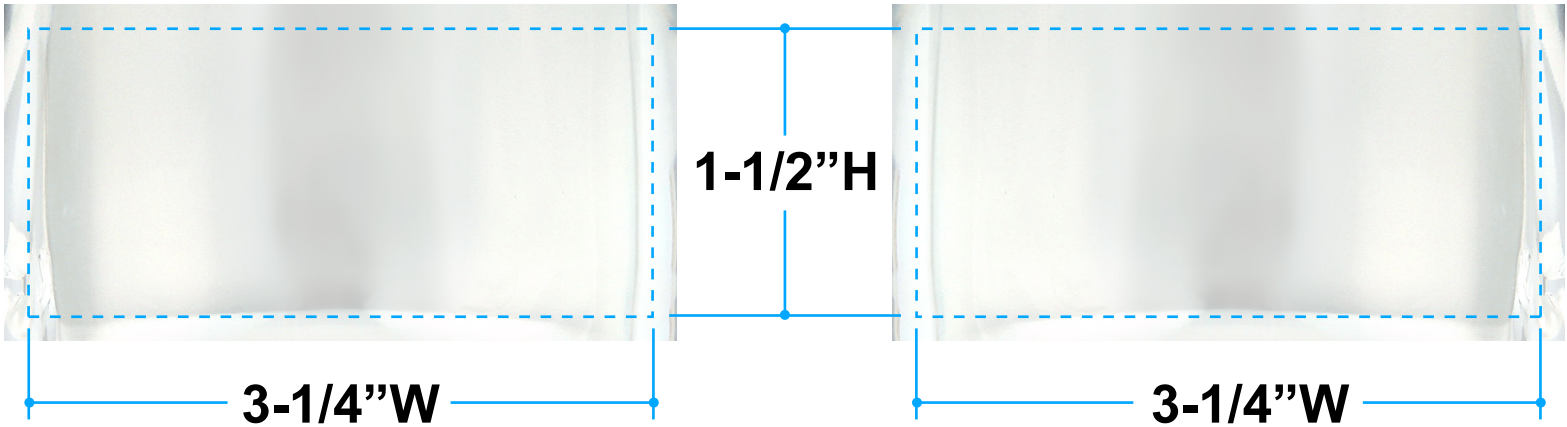

Proof/Layout form: QP46999

Souper - 12 oz.

Shown at 25%
of actual size

Left Hand Side

Right Hand Side

Item Color: Clear Acrylic

Proof/Layout form: QP46999

Souper - 12 oz.

Shown at 25%
of actual size

Left Hand Side

Right Hand Side

Item Color: Colbalt Blue

Proof/Layout form: QP46999

Souper - 12 oz.

Shown at 25%
of actual size

Left Hand Side

Right Hand Side

Item Color: Ebony Black

Proof/Layout form: QP46999

Souper - 12 oz.

Shown at 25%
of actual size

Left Hand Side

Right Hand Side

Item Color: Fire House Red

Proof/Layout form: QP46999

Souper - 12 oz.

Shown at 25%
of actual size

Left Hand Side

Right Hand Side

Item Color: Snow White