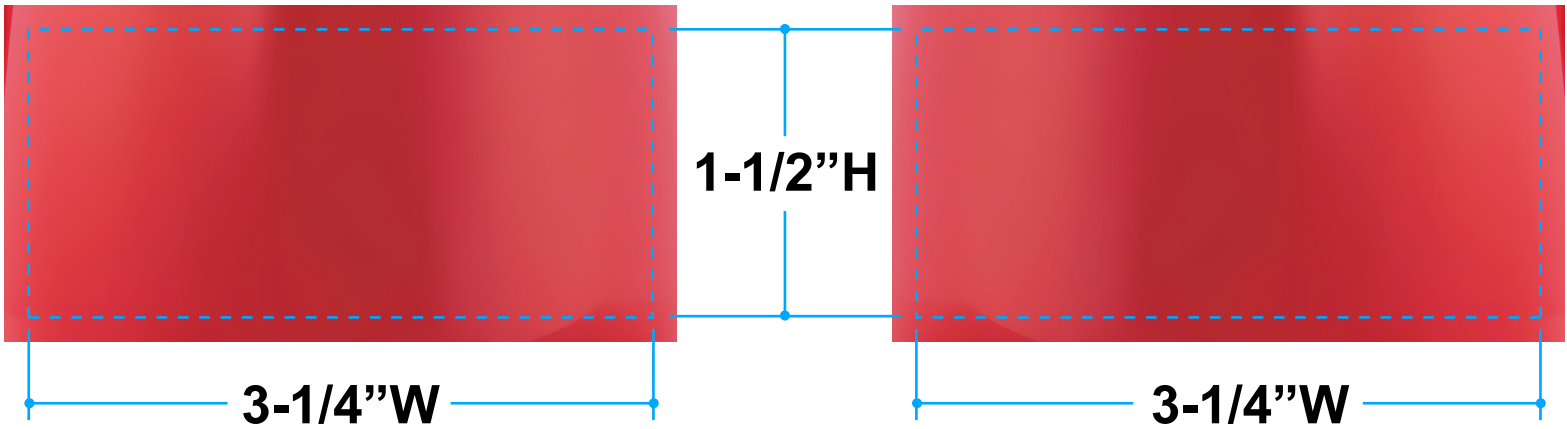

Proof/Layout form: QP46999

Souper - 12 oz.

Shown at 25%
of actual size

Left Hand Side

Right Hand Side

Item Color: Clear Acrylic

Proof/Layout form: QP46999

Souper - 12 oz.

Shown at 25%
of actual size

Left Hand Side

Right Hand Side

Item Color: Colbalt Blue

Proof/Layout form: QP46999

Souper - 12 oz.

Shown at 25%
of actual size

Left Hand Side

Right Hand Side

Item Color: Ebony Black

Proof/Layout form: QP46999

Souper - 12 oz.

Shown at 25%
of actual size

Left Hand Side

Right Hand Side

Item Color: Fire House Red

Proof/Layout form: QP46999

Souper - 12 oz.

Shown at 25%
of actual size

Left Hand Side

Right Hand Side

Item Color: Snow White