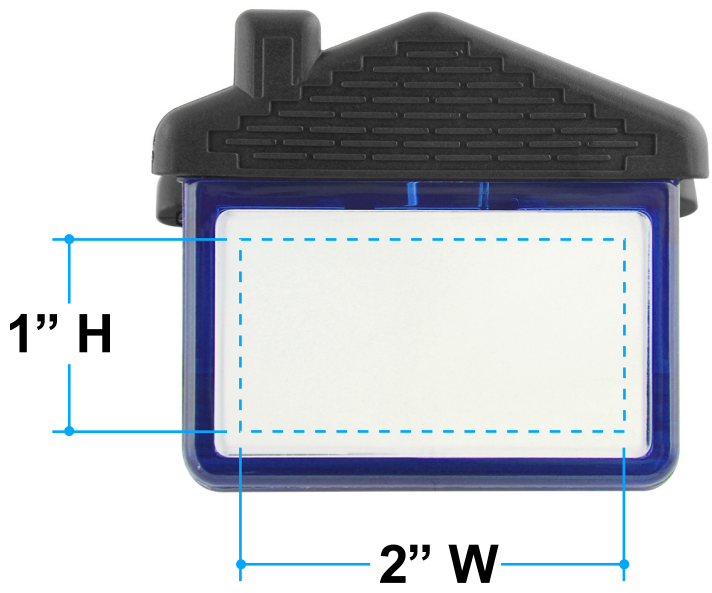

Proof/Layout form: QP55253
Protecto House Magnetic Clip

Item Color: Trans Blue

Proof/Layout form: QP55253
Protecto House Magnetic Clip

Item Color: Trans Green

Proof/Layout form: QP55253
Protecto House Magnetic Clip

Item Color: Trans Red