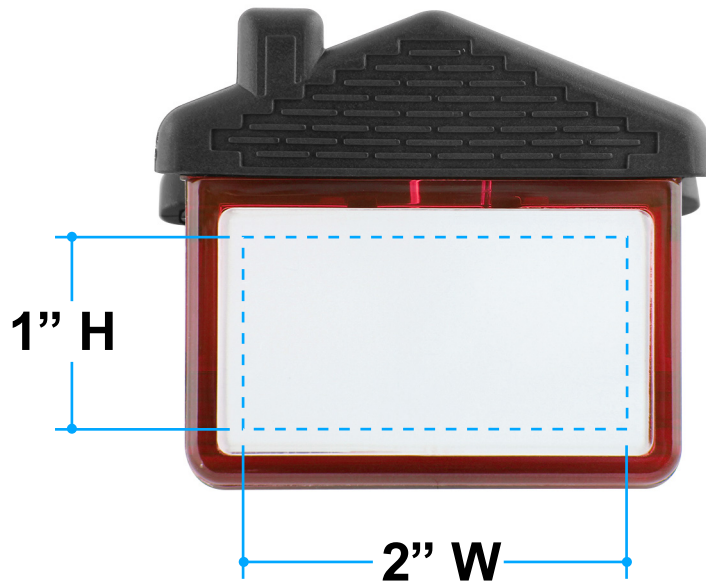

Proof/Layout form: QP55253
Protecto House Magnetic Clip

Item Color: Trans Blue

Proof/Layout form: QP55253
Protecto House Magnetic Clip

Item Color: Trans Green

Proof/Layout form: QP55253
Protecto House Magnetic Clip

Item Color: Trans Red