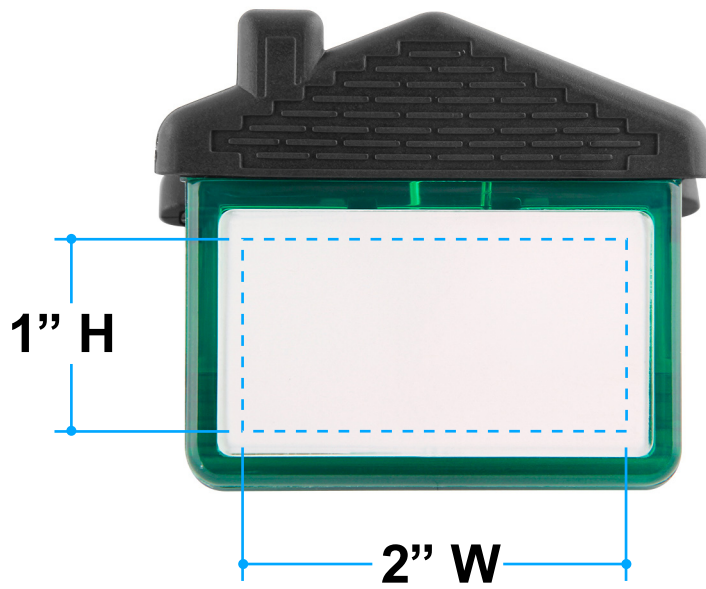

Proof/Layout form: QP55253
Protecto House Magnetic Clip

Item Color: Trans Blue

Proof/Layout form: QP55253
Protecto House Magnetic Clip

Item Color: Trans Green

Proof/Layout form: QP55253
Protecto House Magnetic Clip

Item Color: Trans Red