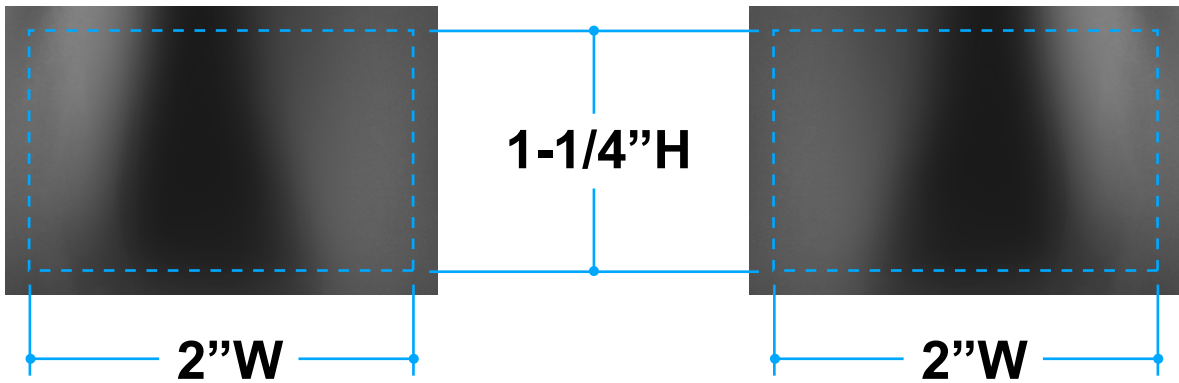

# Proof/Layout form: QP58894

Travel Mug - 16 oz.

Shown at 25%  
of actual size

Left Hand Side

Right Hand Side

Item Color: Black & Black

**Proof/Layout form: QP58894**  
**Travel Mug - 16 oz.**

**Shown at 25%  
of actual size**

**Left Hand Side**

**Right Hand Side**

**Item Color: Black & White**

**Proof/Layout form: QP58894**  
**Travel Mug - 16 oz.**

**Shown at 25%  
of actual size**

**Left Hand Side**

**Right Hand Side**

**Item Color:** Cobalt Blue & Black

**Proof/Layout form: QP58894**  
**Travel Mug - 16 oz.**

**Shown at 25%  
of actual size**

**Left Hand Side**

**Right Hand Side**

**Item Color:** Cobalt Blue & White

**Proof/Layout form: QP58894**  
**Travel Mug - 16 oz.**

**Shown at 25%  
of actual size**

**Left Hand Side**

**Right Hand Side**

**Item Color:** Fire House Red & Black

**Proof/Layout form: QP58894**  
**Travel Mug - 16 oz.**

**Shown at 25%  
of actual size**

**Left Hand Side**