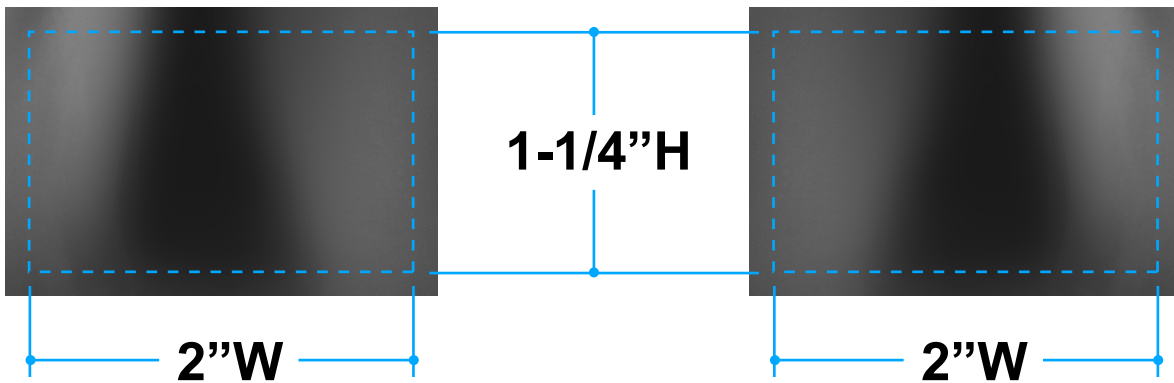

# Proof/Layout form: QP58894

Travel Mug - 16 oz.

Shown at 25%  
of actual size

Left Hand Side

Right Hand Side

Item Color: Black & Black

**Proof/Layout form: QP58894**  
**Travel Mug - 16 oz.**

**Shown at 25%  
of actual size**

**Left Hand Side**

**Right Hand Side**

**Item Color: Black & White**

**Proof/Layout form: QP58894**  
**Travel Mug - 16 oz.**

**Shown at 25%  
of actual size**

**Left Hand Side**

**Right Hand Side**

**Item Color:** Cobalt Blue & Black

**Proof/Layout form: QP58894**  
**Travel Mug - 16 oz.**

**Shown at 25%  
of actual size**

**Left Hand Side**

**Right Hand Side**

**Item Color:** Cobalt Blue & White

**Proof/Layout form: QP58894**  
**Travel Mug - 16 oz.**

**Shown at 25%  
of actual size**

**Left Hand Side**

**Right Hand Side**

**Item Color:** Fire House Red & Black

**Proof/Layout form: QP58894**  
**Travel Mug - 16 oz.**

**Shown at 25%  
of actual size**

**Left Hand Side**