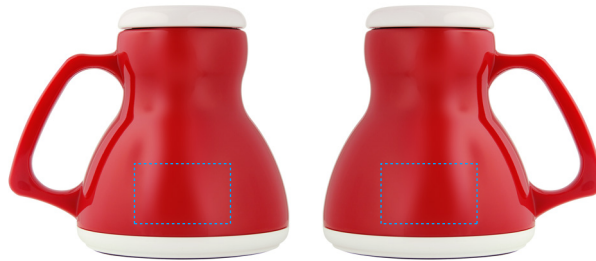

**Left Hand Side**

**Right Hand Side**

**Item Color: Black & White**

**Proof/Layout form: QP58894**  
**Travel Mug - 16 oz.**

**Shown at 25%  
of actual size**

**Left Hand Side**

**Right Hand Side**

**Item Color:** Cobalt Blue & Black

**Proof/Layout form: QP58894**  
**Travel Mug - 16 oz.**

**Shown at 25%  
of actual size**

**Left Hand Side**

**Right Hand Side**

**Item Color:** Cobalt Blue & White

**Proof/Layout form: QP58894**  
**Travel Mug - 16 oz.**

**Shown at 25%  
of actual size**

**Left Hand Side**

**Right Hand Side**

**Item Color:** Fire House Red & Black

**Proof/Layout form: QP58894**  
**Travel Mug - 16 oz.**

**Shown at 25%  
of actual size**

**Left Hand Side**

**Right Hand Side**

**Item Color:** Fire House Red & Black

**Proof/Layout form: QP58894**  
**Travel Mug - 16 oz.**

**Shown at 25%  
of actual size**

**Left Hand Side**

**Right Hand Side**

**Item Color:** White & Black