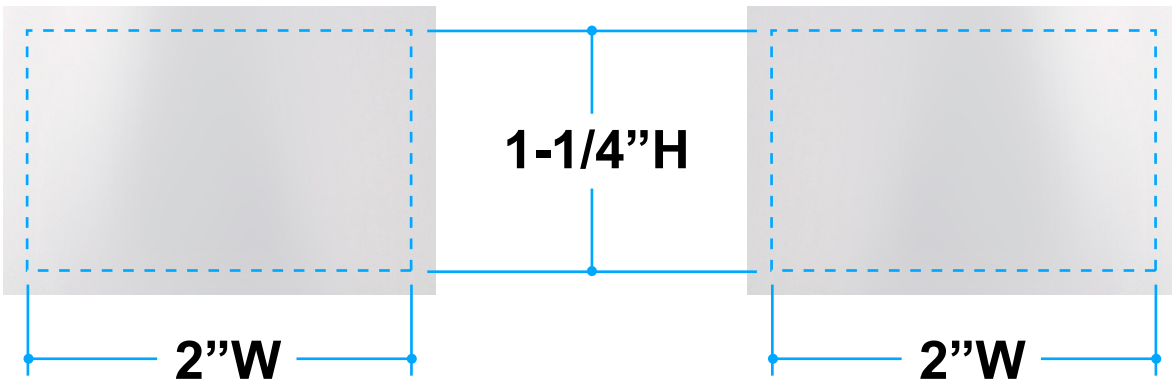

**Shown at 25%  
of actual size**

**Left Hand Side**

**Right Hand Side**

**Item Color:** Fire House Red & Black

**Proof/Layout form: QP58894**  
**Travel Mug - 16 oz.**

**Shown at 25%  
of actual size**

**Left Hand Side**

**Right Hand Side**

**Item Color:** Fire House Red & Black

**Proof/Layout form: QP58894**  
**Travel Mug - 16 oz.**

**Shown at 25%  
of actual size**

**Left Hand Side**

**Right Hand Side**

**Item Color:** White & Black