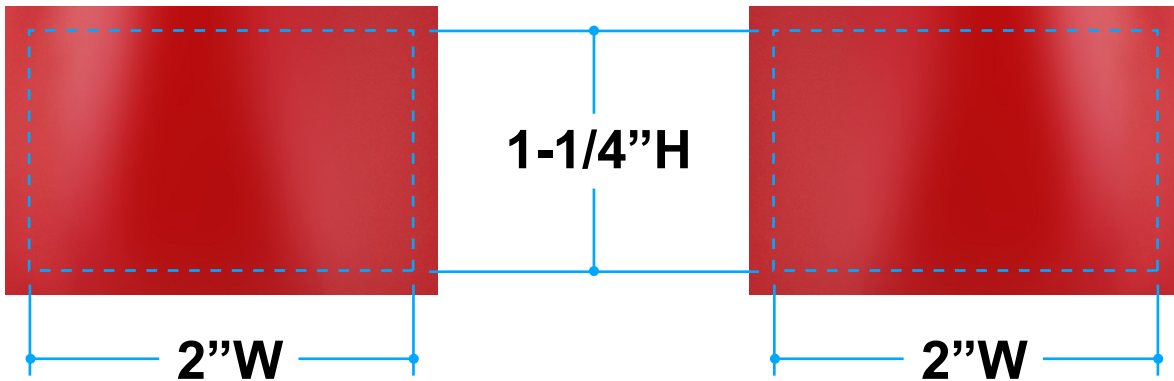

**Proof/Layout form: QP58894**  
**Travel Mug - 16 oz.**

**Shown at 25%  
of actual size**

**Left Hand Side**

**Right Hand Side**

**Item Color:** Cobalt Blue & White

**Proof/Layout form: QP58894**  
**Travel Mug - 16 oz.**

**Shown at 25%  
of actual size**

**Left Hand Side**

**Right Hand Side**

**Item Color:** Fire House Red & Black

**Proof/Layout form: QP58894**  
**Travel Mug - 16 oz.**

**Shown at 25%  
of actual size**

**Left Hand Side**

**Right Hand Side**

**Item Color:** Fire House Red & Black

**Proof/Layout form: QP58894**  
**Travel Mug - 16 oz.**

**Shown at 25%  
of actual size**

**Left Hand Side**

**Right Hand Side**

**Item Color:** White & Black