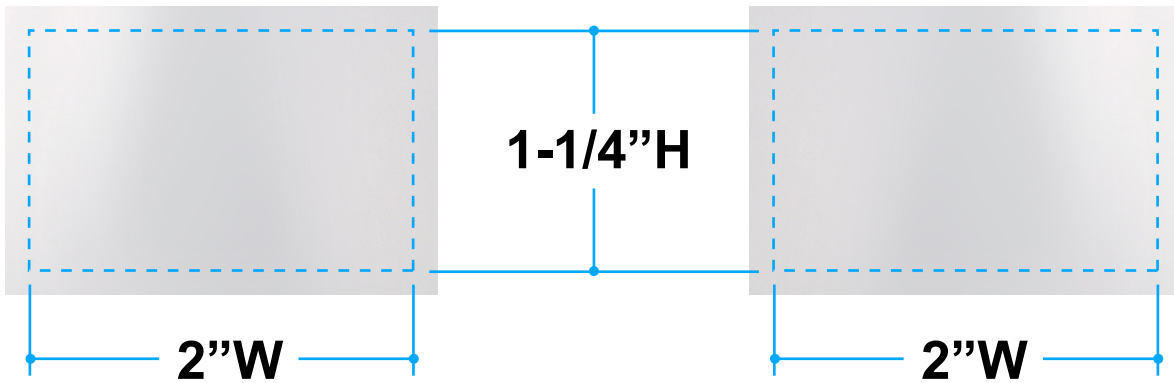

Item Color: White & White