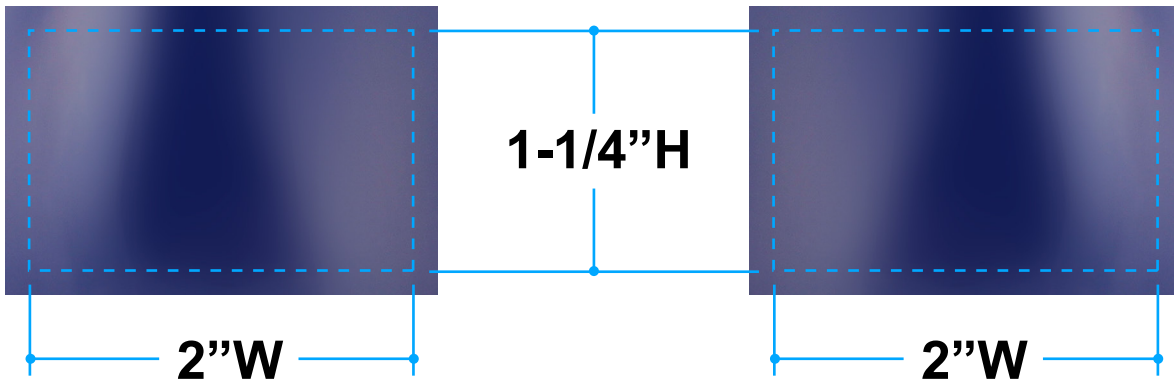

# Proof/Layout form: QP58894

Travel Mug - 16 oz.

Shown at 25%  
of actual size

Left Hand Side

Right Hand Side

Item Color: Black & Black

**Proof/Layout form: QP58894**  
**Travel Mug - 16 oz.**

**Shown at 25%  
of actual size**

**Left Hand Side**

**Right Hand Side**

**Item Color: Black & White**

**Proof/Layout form: QP58894**  
**Travel Mug - 16 oz.**

**Shown at 25%  
of actual size**

**Left Hand Side**

**Right Hand Side**

**Item Color:** Cobalt Blue & Black

**Proof/Layout form: QP58894**  
**Travel Mug - 16 oz.**

**Shown at 25%  
of actual size**

**Left Hand Side**

**Right Hand Side**

**Item Color:** Cobalt Blue & White

**Proof/Layout form: QP58894**  
**Travel Mug - 16 oz.**

**Shown at 25%  
of actual size**

**Left Hand Side**

**Right Hand Side**

**Item Color:** Fire House Red & Black

**Proof/Layout form: QP58894**  
**Travel Mug - 16 oz.**

**Shown at 25%  
of actual size**

**Left Hand Side**