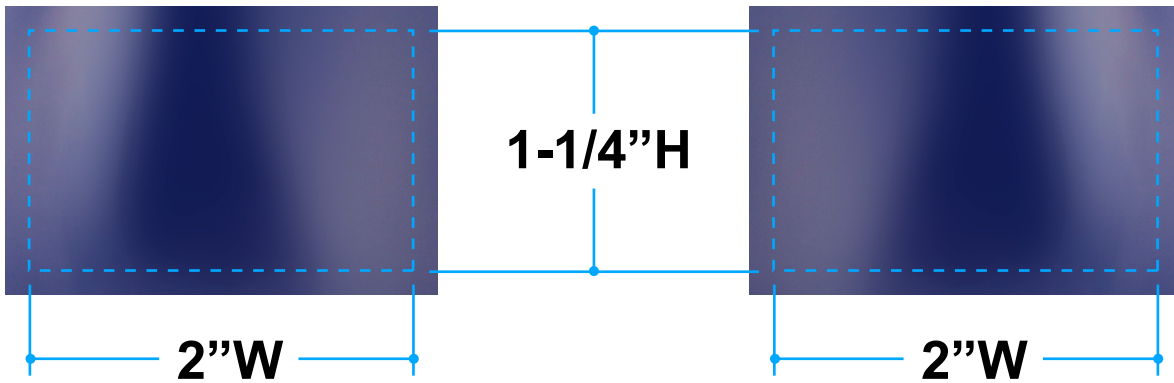

# Proof/Layout form: QP58894

Travel Mug - 16 oz.

Shown at 25%  
of actual size

Left Hand Side

Right Hand Side

Item Color: Black & Black

**Proof/Layout form: QP58894**  
**Travel Mug - 16 oz.**

**Shown at 25%  
of actual size**

**Left Hand Side**

**Right Hand Side**

**Item Color: Black & White**

**Proof/Layout form: QP58894**  
**Travel Mug - 16 oz.**

**Shown at 25%  
of actual size**

**Left Hand Side**

**Right Hand Side**

**Item Color:** Cobalt Blue & Black

**Proof/Layout form: QP58894**  
**Travel Mug - 16 oz.**

**Shown at 25%  
of actual size**

**Left Hand Side**

**Right Hand Side**

**Item Color:** Cobalt Blue & White

**Proof/Layout form: QP58894**  
**Travel Mug - 16 oz.**

**Shown at 25%  
of actual size**

**Left Hand Side**

**Right Hand Side**

**Item Color:** Fire House Red & Black

**Proof/Layout form: QP58894**  
**Travel Mug - 16 oz.**

**Shown at 25%  
of actual size**

**Left Hand Side**