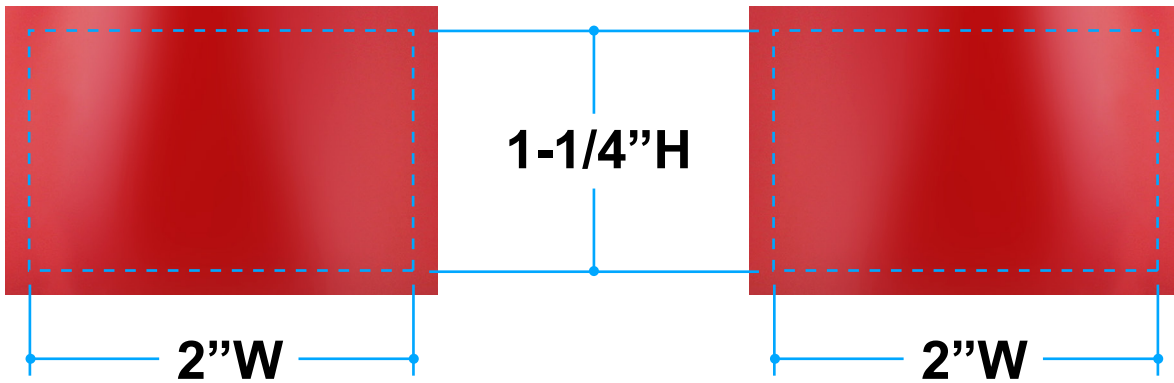

# Proof/Layout form: QP58894

Travel Mug - 16 oz.

Shown at 25%  
of actual size

Left Hand Side

Right Hand Side

Item Color: Black & Black

**Proof/Layout form: QP58894**  
**Travel Mug - 16 oz.**

**Shown at 25%  
of actual size**

**Left Hand Side**

**Right Hand Side**

**Item Color: Black & White**

**Proof/Layout form: QP58894**  
**Travel Mug - 16 oz.**

**Shown at 25%  
of actual size**

**Left Hand Side**

**Right Hand Side**

**Item Color:** Cobalt Blue & Black

**Proof/Layout form: QP58894**  
**Travel Mug - 16 oz.**

**Shown at 25%  
of actual size**

**Left Hand Side**

**Right Hand Side**

**Item Color:** Cobalt Blue & White

**Proof/Layout form: QP58894**  
**Travel Mug - 16 oz.**

**Shown at 25%  
of actual size**

**Left Hand Side**

**Right Hand Side**

**Item Color:** Fire House Red & Black

**Proof/Layout form: QP58894**  
**Travel Mug - 16 oz.**

**Shown at 25%  
of actual size**

**Left Hand Side**