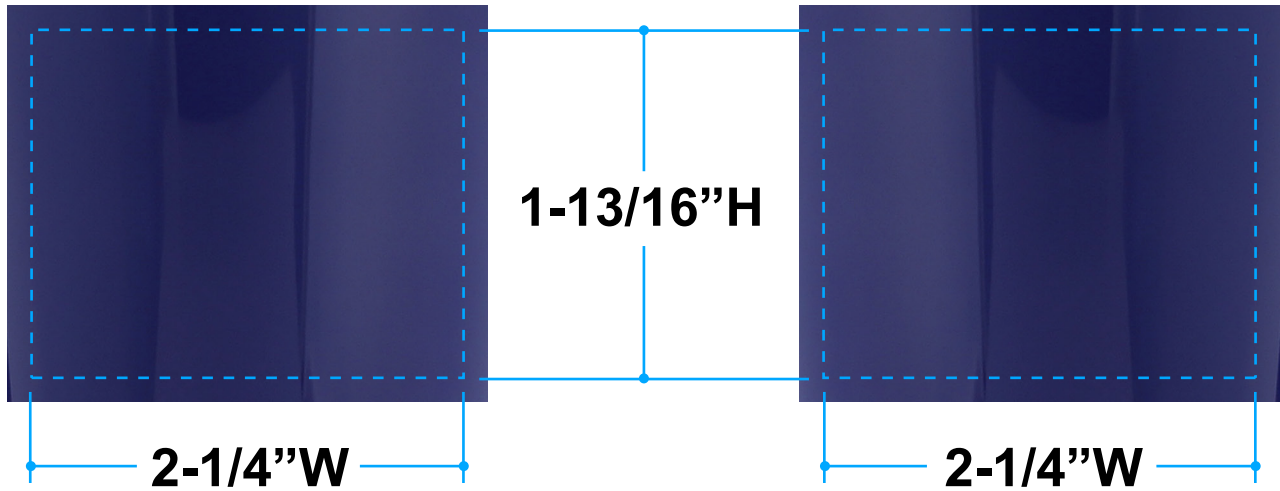

Proof/Layout form: QP66000

'66 Crusin' Mug - 19 oz.

**Shown at 25%
of actual size**

Left Hand Side

Right Hand Side

Item Color: Cobalt Blue

Proof/Layout form: QP66000

'66 Crusin' Mug - 19 oz.

Shown at 25%
of actual size

Left Hand Side

Right Hand Side

Item Color: Ebony Black

Proof/Layout form: QP66000

'66 Crusin' Mug - 19 oz.

Shown at 25%
of actual size

Left Hand Side

Right Hand Side

Item Color: Fire House Red

Proof/Layout form: QP66000

'66 Crusin' Mug - 19 oz.

Shown at 25%
of actual size

Left Hand Side

Right Hand Side

Item Color: Snow White