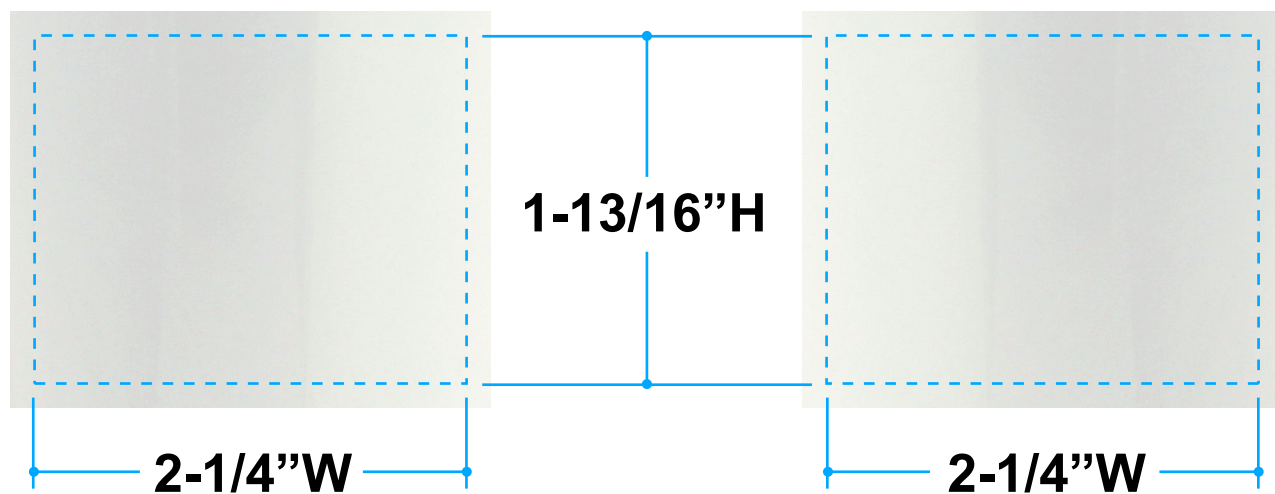

Proof/Layout form: QP66000

'66 Crusin' Mug - 19 oz.

**Shown at 25%
of actual size**

Left Hand Side

Right Hand Side

Item Color: Cobalt Blue

Proof/Layout form: QP66000

'66 Crusin' Mug - 19 oz.

Shown at 25%
of actual size

Left Hand Side

Right Hand Side

Item Color: Ebony Black

Proof/Layout form: QP66000

'66 Crusin' Mug - 19 oz.

Shown at 25%
of actual size

Left Hand Side

Right Hand Side

Item Color: Fire House Red

Proof/Layout form: QP66000

'66 Crusin' Mug - 19 oz.

Shown at 25%
of actual size

Left Hand Side

Right Hand Side

Item Color: Snow White