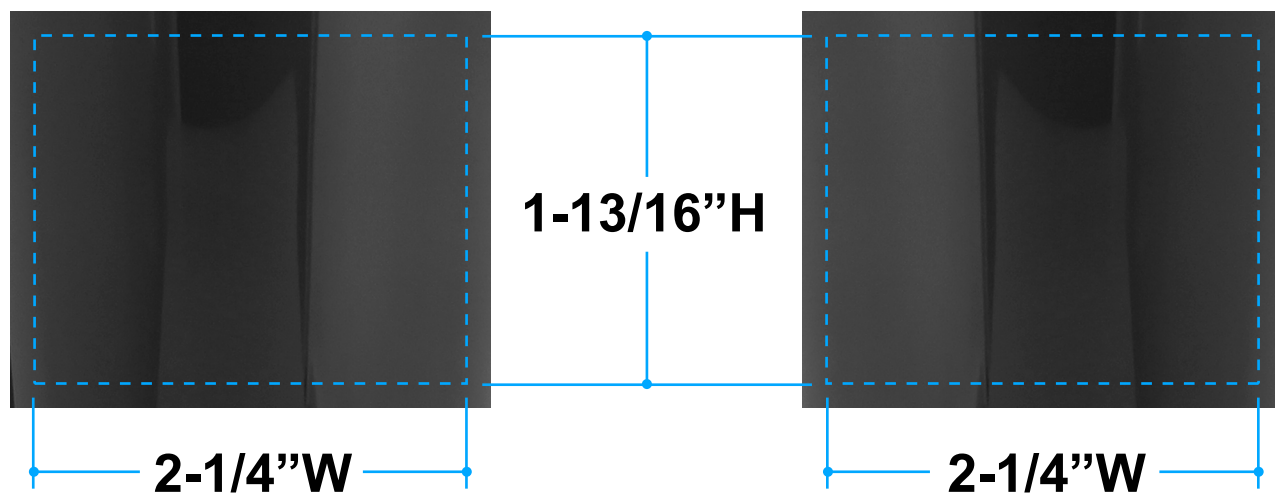

Proof/Layout form: QP66000

'66 Crusin' Mug - 19 oz.

**Shown at 25%
of actual size**

Left Hand Side

Right Hand Side

Item Color: Cobalt Blue

Proof/Layout form: QP66000

'66 Crusin' Mug - 19 oz.

Shown at 25%
of actual size

Left Hand Side

Right Hand Side

Item Color: Ebony Black

Proof/Layout form: QP66000

'66 Crusin' Mug - 19 oz.

Shown at 25%
of actual size

Left Hand Side

Right Hand Side

Item Color: Fire House Red

Proof/Layout form: QP66000

'66 Crusin' Mug - 19 oz.

Shown at 25%
of actual size

Left Hand Side

Right Hand Side

Item Color: Snow White