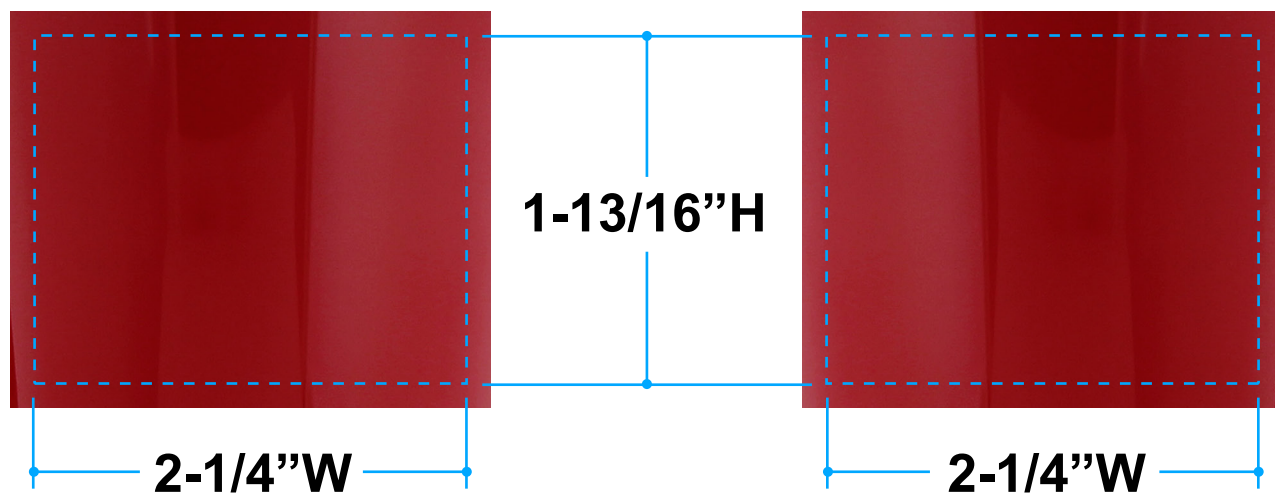

Proof/Layout form: QP66000

'66 Crusin' Mug - 19 oz.

**Shown at 25%
of actual size**

Left Hand Side

Right Hand Side

Item Color: Cobalt Blue

Proof/Layout form: QP66000

'66 Crusin' Mug - 19 oz.

Shown at 25%
of actual size

Left Hand Side

Right Hand Side

Item Color: Ebony Black

Proof/Layout form: QP66000

'66 Crusin' Mug - 19 oz.

Shown at 25%
of actual size

Left Hand Side

Right Hand Side

Item Color: Fire House Red

Proof/Layout form: QP66000

'66 Crusin' Mug - 19 oz.

Shown at 25%
of actual size

Left Hand Side

Right Hand Side

Item Color: Snow White