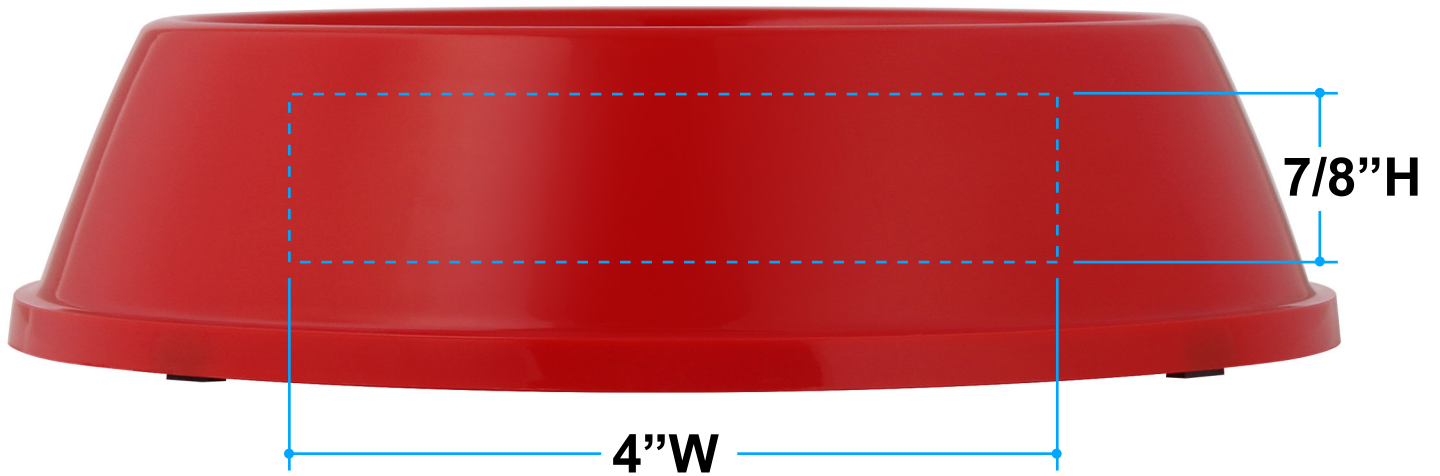

Proof/Layout form: QP81534
Medium Pet Bowl - 16 oz.

Side 1

Side 2

Item Color: Red

Proof/Layout form: QP81534
Medium Pet Bowl - 16 oz.

Side 1

Side 2

Item Color: White