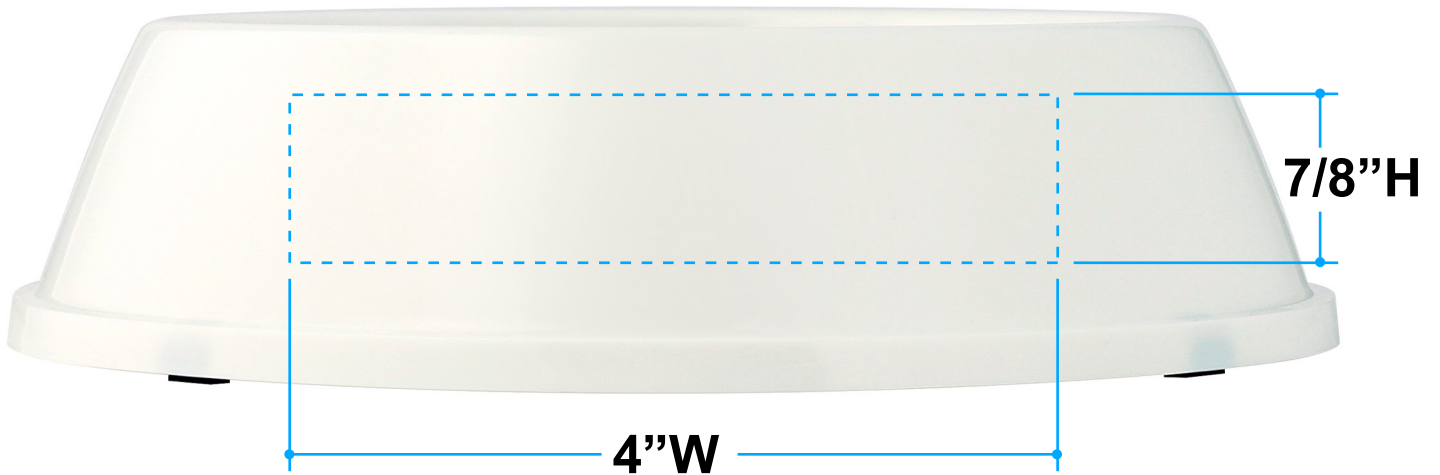

Proof/Layout form: QP81534
Medium Pet Bowl - 16 oz.

Side 1

Side 2

Item Color: Red

Proof/Layout form: QP81534
Medium Pet Bowl - 16 oz.

Side 1

Side 2

Item Color: White