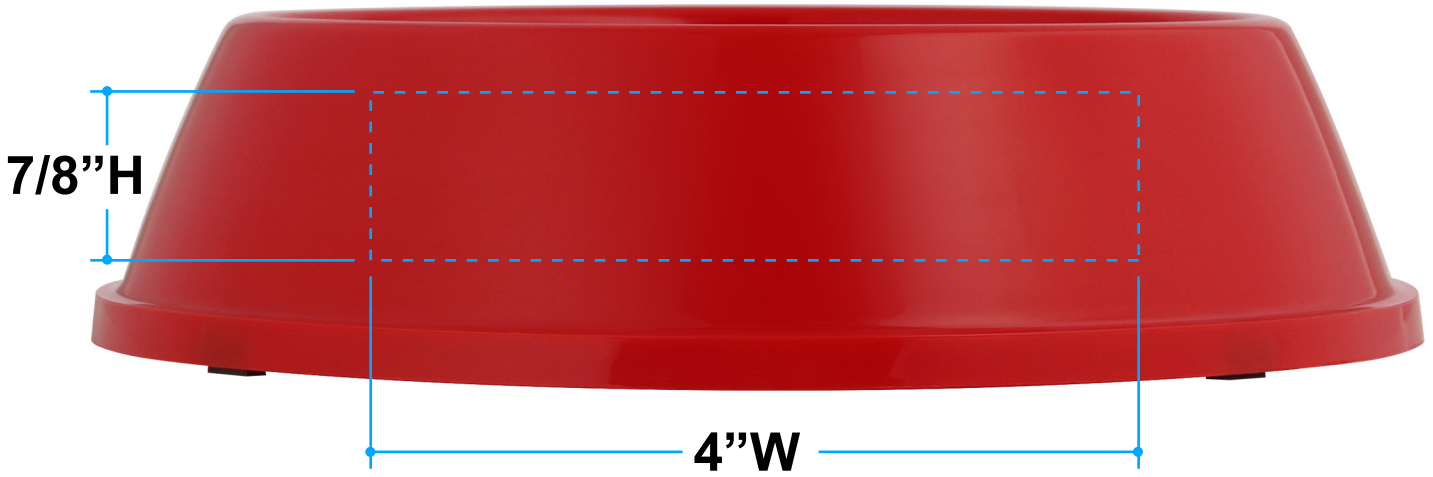

Proof/Layout form: QP81534
Medium Pet Bowl - 16 oz.

Side 1

Side 2

Item Color: Red

Proof/Layout form: QP81534
Medium Pet Bowl - 16 oz.

Side 1

Side 2

Item Color: White