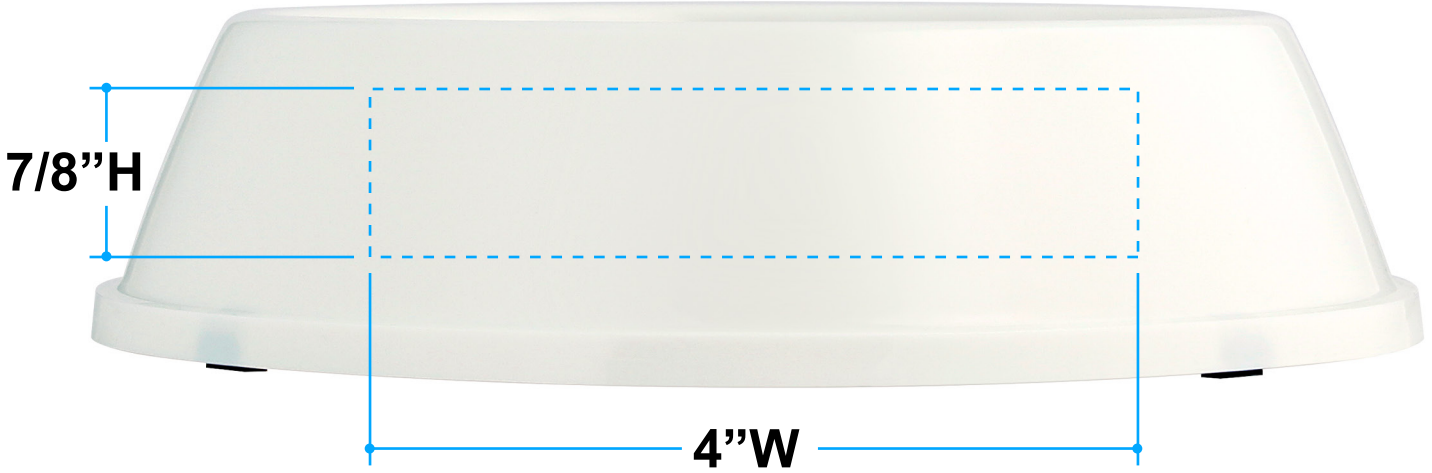

Proof/Layout form: QP81534
Medium Pet Bowl - 16 oz.

Side 1

Side 2

Item Color: Red

Proof/Layout form: QP81534
Medium Pet Bowl - 16 oz.

Side 1

Side 2

Item Color: White