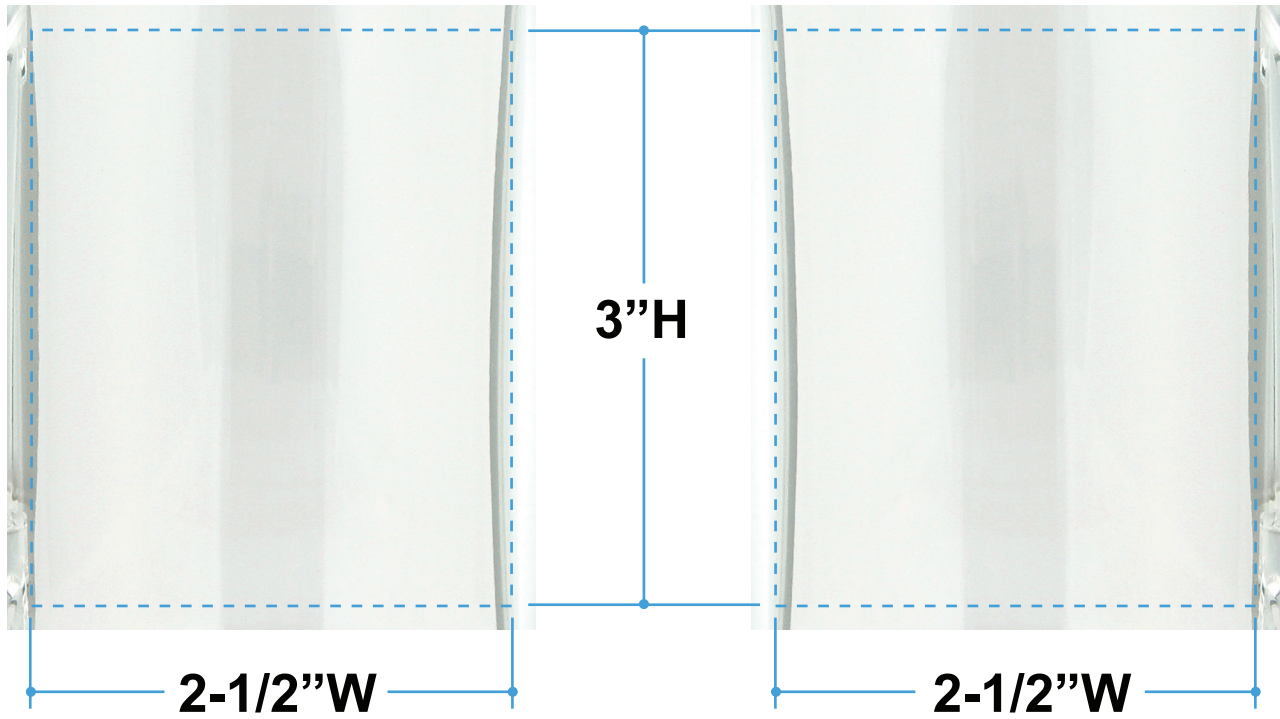

# Proof/Layout form: QP87357

Kegger - 16 oz.

Shown at 25%  
of actual size

Left Hand Side

Right Hand Side

Item Color: Clear Acrylic

**Proof/Layout form: QP87357**  
**Kegger - 16 oz.**

**Shown at 25%  
of actual size**

**Left Hand Side**

**Right Hand Side**

**Item Color: Cobalt Blue**

**Proof/Layout form: QP87357**  
**Kegger - 16 oz.**

**Shown at 25%  
of actual size**

**Left Hand Side**

**Right Hand Side**

**Item Color: Ebony Black**

**Proof/Layout form: QP87357**  
**Kegger - 16 oz.**

**Shown at 25%  
of actual size**

**Left Hand Side**

**Right Hand Side**

**Item Color:** Fire House Red

# Proof/Layout form: QP87357

Kegger - 16 oz.

Shown at 25%  
of actual size

Left Hand Side

Right Hand Side

Item Color: Snow White