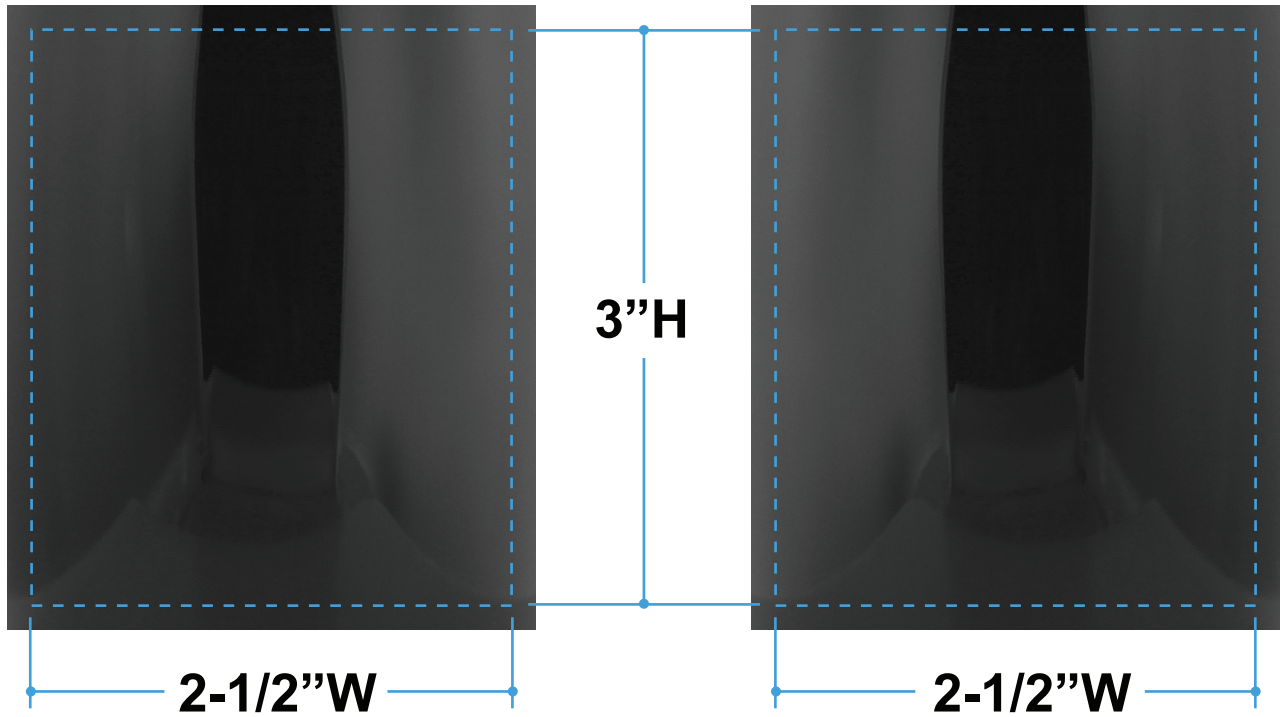

# Proof/Layout form: QP87357

Kegger - 16 oz.

Shown at 25%  
of actual size

Left Hand Side

Right Hand Side

Item Color: Clear Acrylic

**Proof/Layout form: QP87357**  
**Kegger - 16 oz.**

**Shown at 25%  
of actual size**

**Left Hand Side**

**Right Hand Side**

**Item Color: Cobalt Blue**

**Proof/Layout form: QP87357**  
**Kegger - 16 oz.**

**Shown at 25%  
of actual size**

**Left Hand Side**

**Right Hand Side**

**Item Color: Ebony Black**

**Proof/Layout form: QP87357**  
**Kegger - 16 oz.**

**Shown at 25%  
of actual size**

**Left Hand Side**

**Right Hand Side**

**Item Color:** Fire House Red

# Proof/Layout form: QP87357

Kegger - 16 oz.

Shown at 25%  
of actual size

Left Hand Side

Right Hand Side

Item Color: Snow White