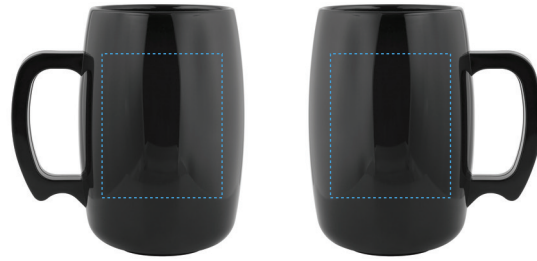

# Proof/Layout form: QP87357

Kegger - 16 oz.

Shown at 25%  
of actual size

Left Hand Side

Right Hand Side

Item Color: Clear Acrylic

**Proof/Layout form: QP87357**  
**Kegger - 16 oz.**

**Shown at 25%  
of actual size**

**Left Hand Side**

**Right Hand Side**

**Item Color: Cobalt Blue**

**Proof/Layout form: QP87357**  
**Kegger - 16 oz.**

**Shown at 25%  
of actual size**

**Left Hand Side**

**Right Hand Side**

**Item Color: Ebony Black**

**Proof/Layout form: QP87357**  
**Kegger - 16 oz.**

**Shown at 25%  
of actual size**

**Left Hand Side**

**Right Hand Side**

**Item Color:** Fire House Red

# Proof/Layout form: QP87357

Kegger - 16 oz.

Shown at 25%  
of actual size

Left Hand Side

Right Hand Side

Item Color: Snow White