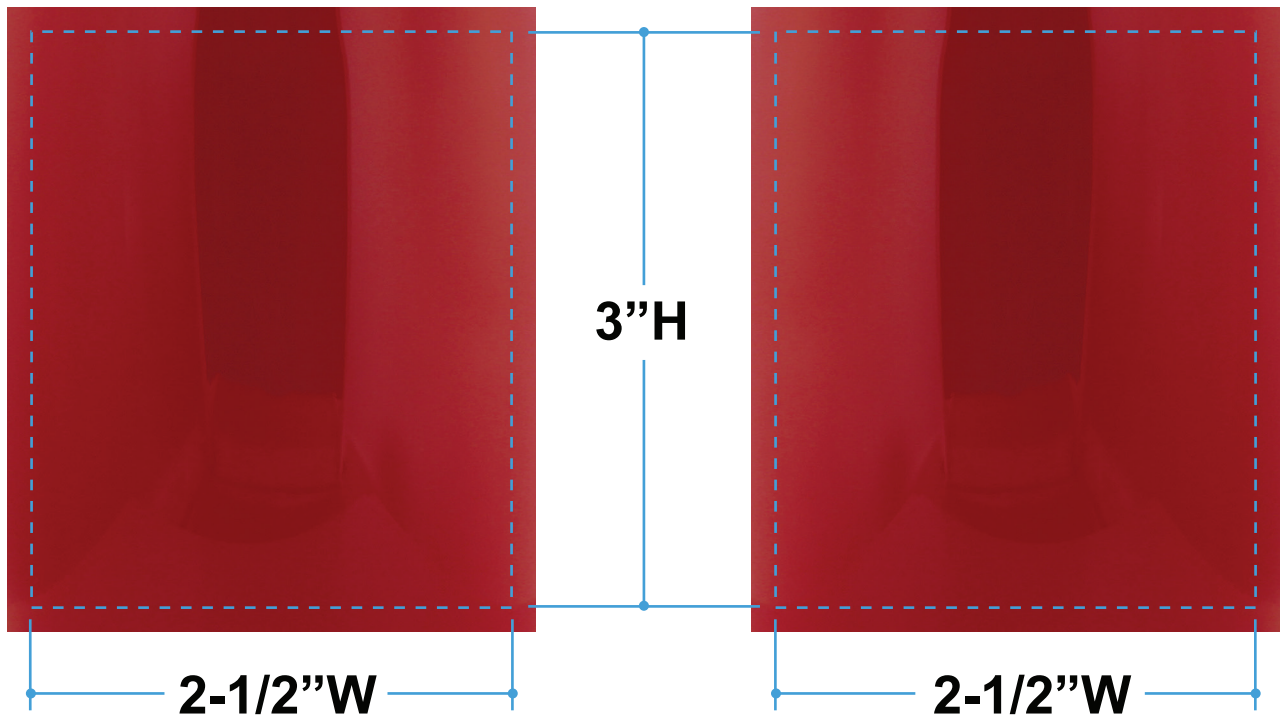

# Proof/Layout form: QP87357

Kegger - 16 oz.

Shown at 25%  
of actual size

Left Hand Side

Right Hand Side

Item Color: Clear Acrylic

**Proof/Layout form: QP87357**  
**Kegger - 16 oz.**

**Shown at 25%  
of actual size**

**Left Hand Side**

**Right Hand Side**

**Item Color: Cobalt Blue**

**Proof/Layout form: QP87357**  
**Kegger - 16 oz.**

**Shown at 25%  
of actual size**

**Left Hand Side**

**Right Hand Side**

**Item Color: Ebony Black**

**Proof/Layout form: QP87357**  
**Kegger - 16 oz.**

**Shown at 25%  
of actual size**

**Left Hand Side**

**Right Hand Side**

**Item Color:** Fire House Red

# Proof/Layout form: QP87357

Kegger - 16 oz.

Shown at 25%  
of actual size

Left Hand Side

Right Hand Side

Item Color: Snow White