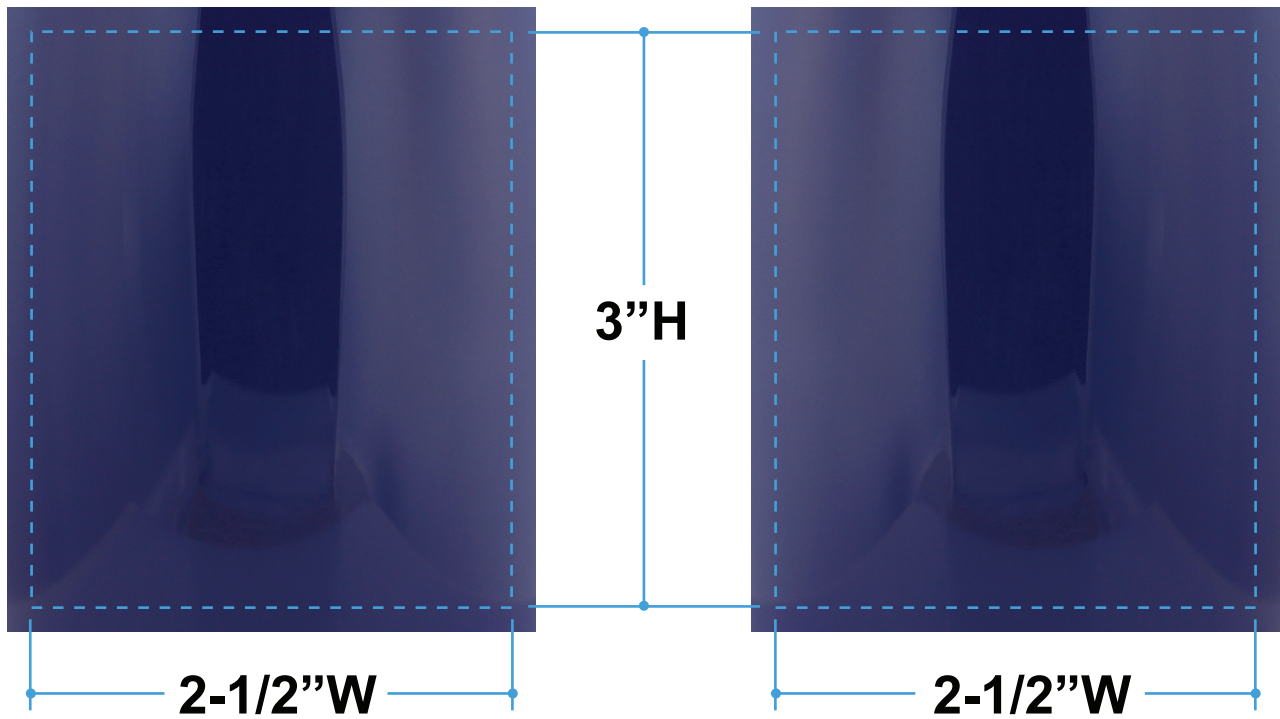

# Proof/Layout form: QP87357

Kegger - 16 oz.

Shown at 25%  
of actual size

Left Hand Side

Right Hand Side

Item Color: Clear Acrylic

**Proof/Layout form: QP87357**  
**Kegger - 16 oz.**

**Shown at 25%  
of actual size**

**Left Hand Side**

**Right Hand Side**

**Item Color: Cobalt Blue**

**Proof/Layout form: QP87357**  
**Kegger - 16 oz.**

**Shown at 25%  
of actual size**

**Left Hand Side**

**Right Hand Side**

**Item Color: Ebony Black**

**Proof/Layout form: QP87357**  
**Kegger - 16 oz.**

**Shown at 25%  
of actual size**

**Left Hand Side**

**Right Hand Side**

**Item Color:** Fire House Red

# Proof/Layout form: QP87357

Kegger - 16 oz.

Shown at 25%  
of actual size

Left Hand Side

Right Hand Side

Item Color: Snow White