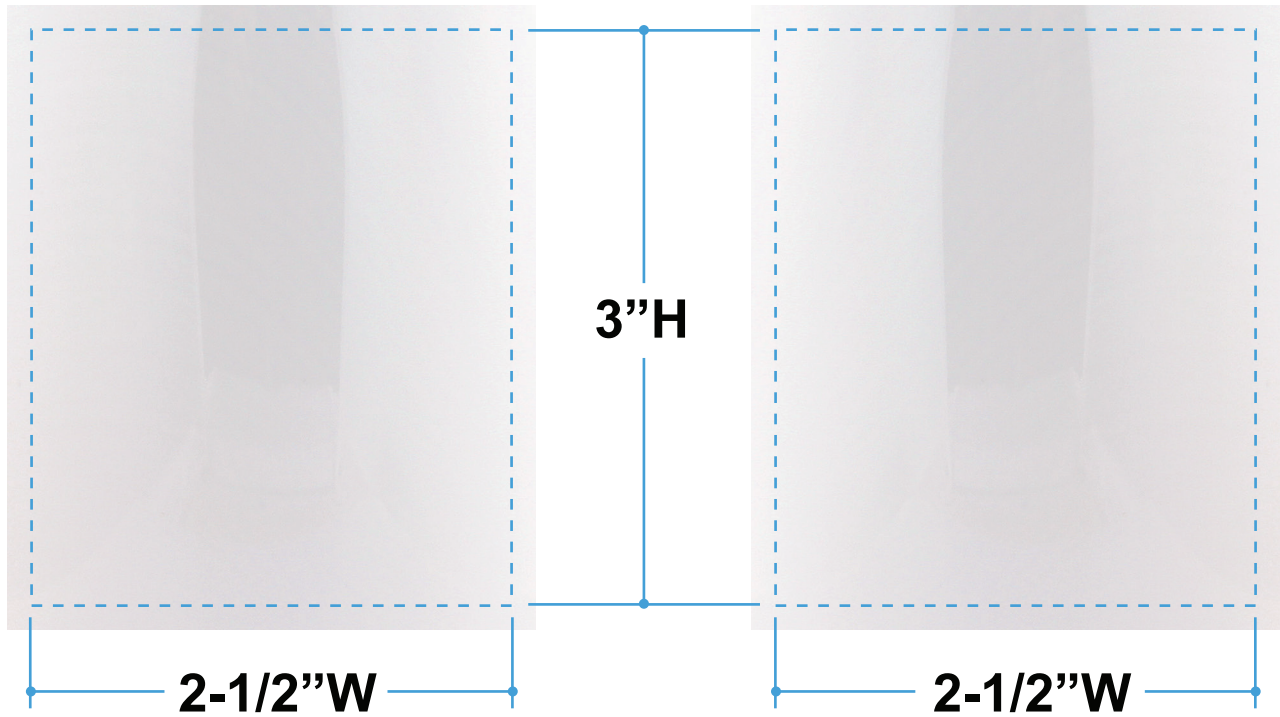

# Proof/Layout form: QP87357

Kegger - 16 oz.

Shown at 25%  
of actual size

Left Hand Side

Right Hand Side

Item Color: Clear Acrylic

**Proof/Layout form: QP87357**  
**Kegger - 16 oz.**

**Shown at 25%  
of actual size**

**Left Hand Side**

**Right Hand Side**

**Item Color: Cobalt Blue**

**Proof/Layout form: QP87357**  
**Kegger - 16 oz.**

**Shown at 25%  
of actual size**

**Left Hand Side**

**Right Hand Side**

**Item Color: Ebony Black**

**Proof/Layout form: QP87357**  
**Kegger - 16 oz.**

**Shown at 25%  
of actual size**

**Left Hand Side**

**Right Hand Side**

**Item Color:** Fire House Red

# Proof/Layout form: QP87357

Kegger - 16 oz.

Shown at 25%  
of actual size

Left Hand Side

Right Hand Side

Item Color: Snow White