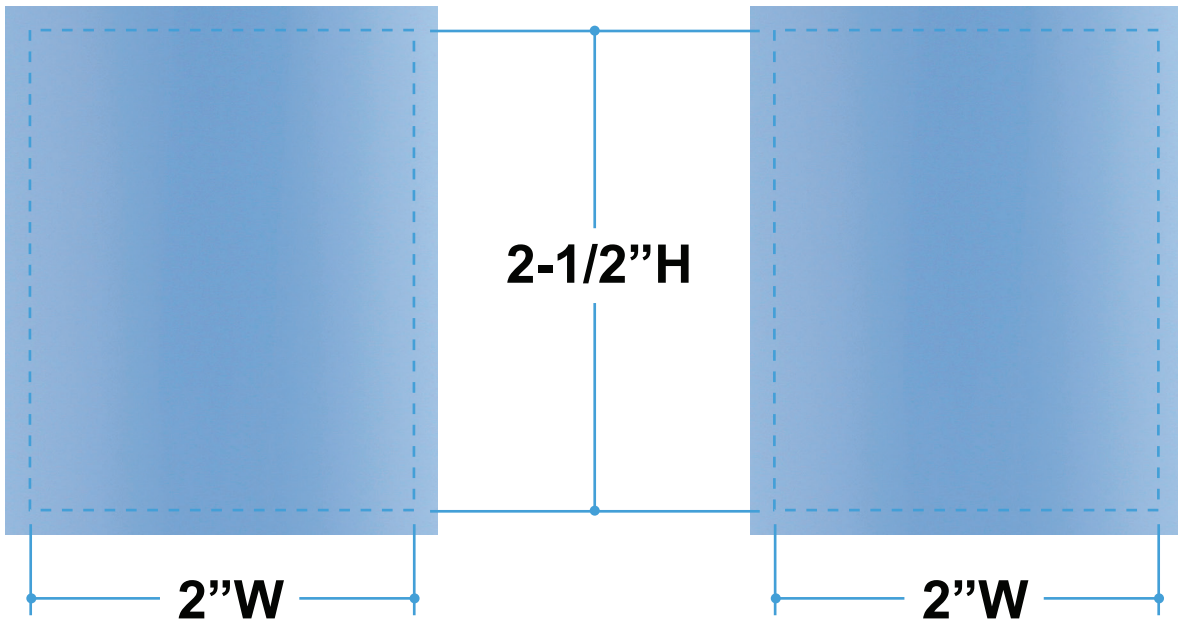

Shown at 25%
of actual size

Left Hand Side

Right Hand Side

Item Color: Black

**Shown at 25%
of actual size**

Left Hand Side

Right Hand Side

Item Color: White

Shown at 25%
of actual size

Left Hand Side

Right Hand Side

Item Color: Light Green

Shown at 25%
of actual size

Left Hand Side

Right Hand Side

Item Color: Metallic Red

Shown at 25%
of actual size

Left Hand Side

Right Hand Side

Item Color: Light Blue

Shown at 25%
of actual size

Left Hand Side

Right Hand Side

Item Color: Metallic Blue