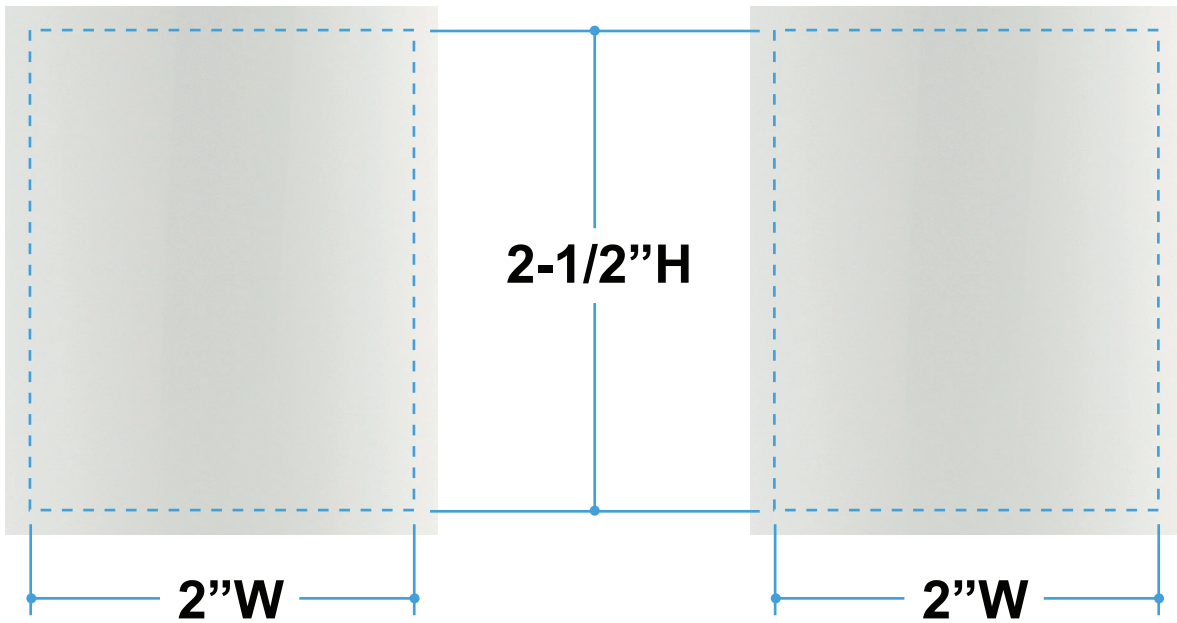

Shown at 25%
of actual size

Left Hand Side

Right Hand Side

Item Color: Black

**Shown at 25%
of actual size**

Left Hand Side

Right Hand Side

Item Color: White

Shown at 25%
of actual size

Left Hand Side

Right Hand Side

Item Color: Light Green

Shown at 25%
of actual size

Left Hand Side

Right Hand Side

Item Color: Metallic Red

Shown at 25%
of actual size

Left Hand Side

Right Hand Side

Item Color: Light Blue

Shown at 25%
of actual size

Left Hand Side

Right Hand Side

Item Color: Metallic Blue