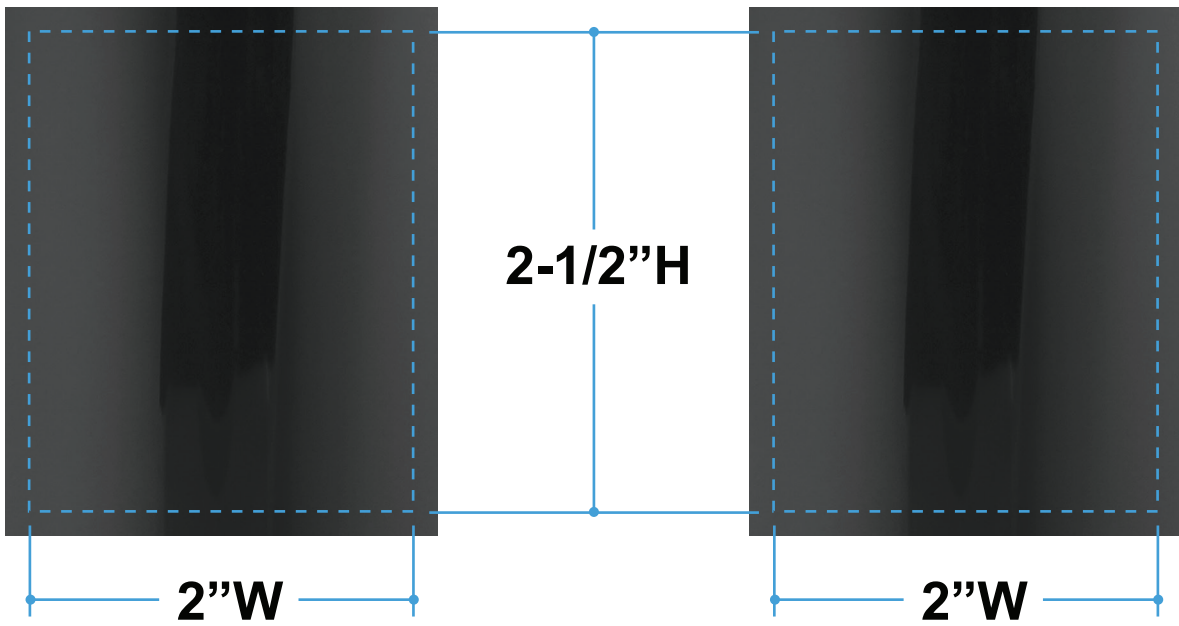

Shown at 25%
of actual size

Left Hand Side

Right Hand Side

Item Color: Black

**Shown at 25%
of actual size**

Left Hand Side

Right Hand Side

Item Color: White

Shown at 25%
of actual size

Left Hand Side

Right Hand Side

Item Color: Light Green

Shown at 25%
of actual size

Left Hand Side

Right Hand Side

Item Color: Metallic Red

Shown at 25%
of actual size

Left Hand Side

Right Hand Side

Item Color: Light Blue

Shown at 25%
of actual size

Left Hand Side

Right Hand Side

Item Color: Metallic Blue