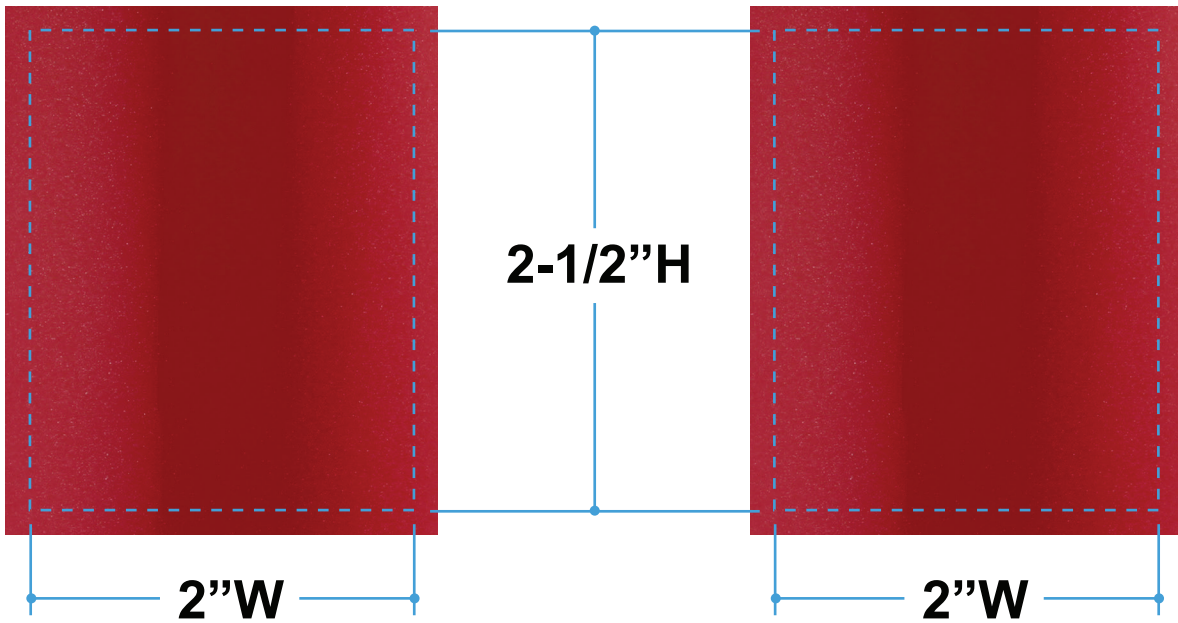

Shown at 25%
of actual size

Left Hand Side

Right Hand Side

Item Color: Black

**Shown at 25%
of actual size**

Left Hand Side

Right Hand Side

Item Color: White

Shown at 25%
of actual size

Left Hand Side

Right Hand Side

Item Color: Light Green

Shown at 25%
of actual size

Left Hand Side

Right Hand Side

Item Color: Metallic Red

Shown at 25%
of actual size

Left Hand Side

Right Hand Side

Item Color: Light Blue

Shown at 25%
of actual size

Left Hand Side

Right Hand Side

Item Color: Metallic Blue