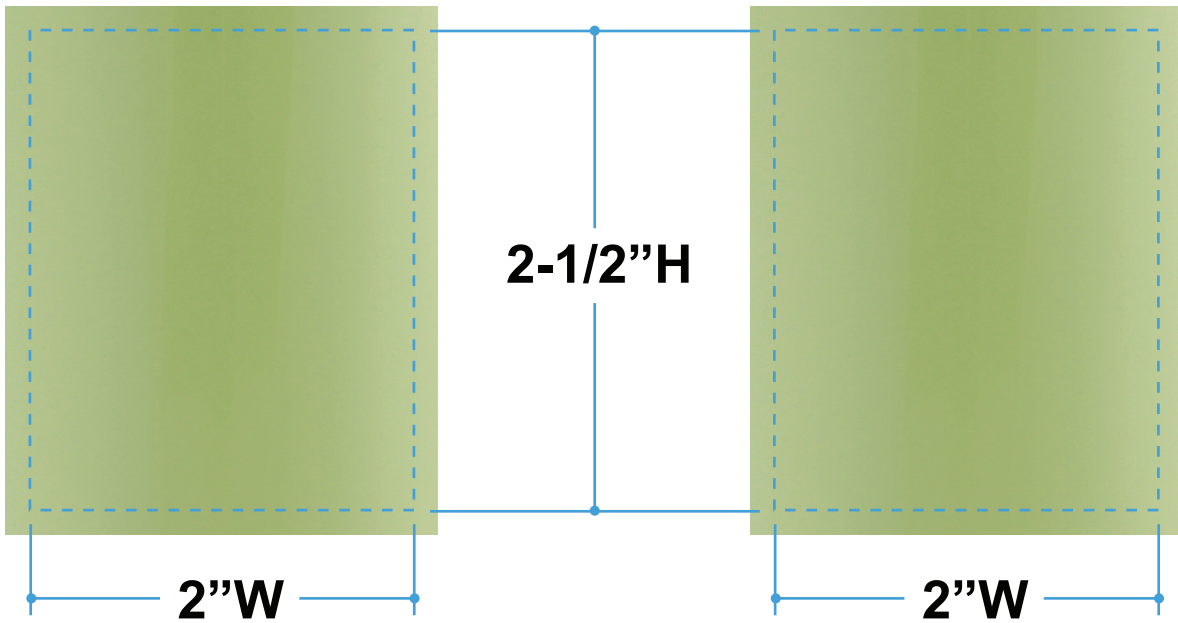

Shown at 25%
of actual size

Left Hand Side

Right Hand Side

Item Color: Black

**Shown at 25%
of actual size**

Left Hand Side

Right Hand Side

Item Color: White

Shown at 25%
of actual size

Left Hand Side

Right Hand Side

Item Color: Light Green

Shown at 25%
of actual size

Left Hand Side

Right Hand Side

Item Color: Metallic Red

Shown at 25%
of actual size

Left Hand Side

Right Hand Side

Item Color: Light Blue

Shown at 25%
of actual size

Left Hand Side

Right Hand Side

Item Color: Metallic Blue