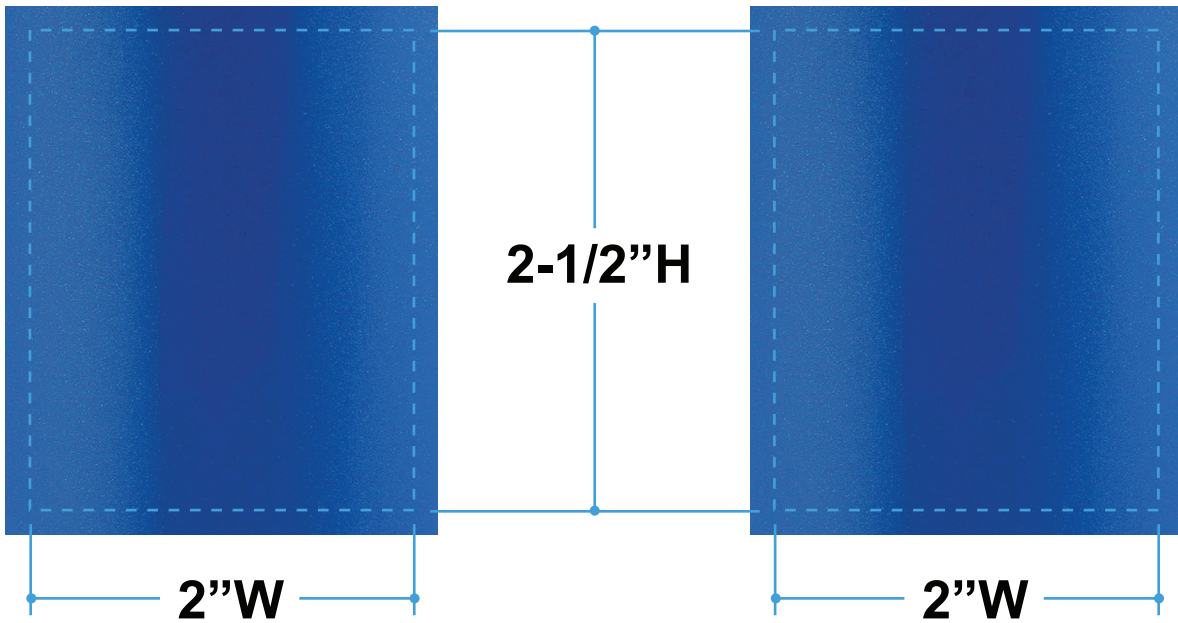

Shown at 25%
of actual size

Left Hand Side

Right Hand Side

Item Color: Black

**Shown at 25%
of actual size**

Left Hand Side

Right Hand Side

Item Color: White

Shown at 25%
of actual size

Left Hand Side

Right Hand Side

Item Color: Light Green

Shown at 25%
of actual size

Left Hand Side

Right Hand Side

Item Color: Metallic Red

Shown at 25%
of actual size

Left Hand Side

Right Hand Side

Item Color: Light Blue

Shown at 25%
of actual size

Left Hand Side

Right Hand Side

Item Color: Metallic Blue