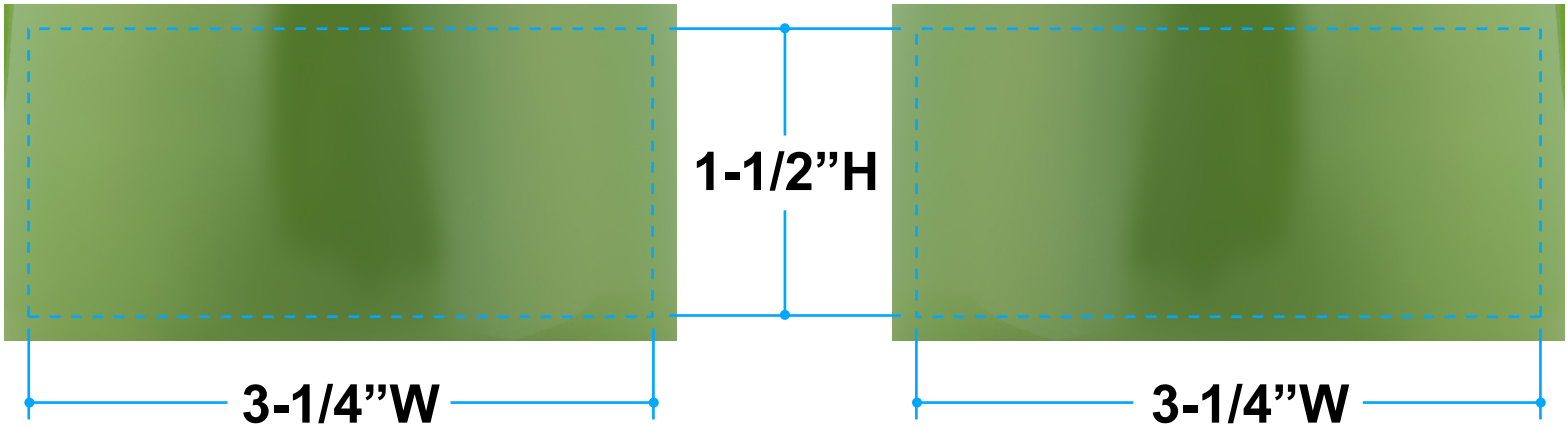

**Proof/Layout form: QPCP46999**  
**NatureAd™ Corn Mug™ Souper - 12 oz.**

**Shown at 25%  
of actual size**

**Left Hand Side**

**Right Hand Side**

**Item Color: Ag Green**

**Proof/Layout form: QPCP46999**  
**NatureAd™ Corn Mug™ Souper - 12 oz.**

**Shown at 25%  
of actual size**

**Left Hand Side**

**Right Hand Side**

**Item Color: Maize Yellow**

**Proof/Layout form: QPCP46999**  
**NatureAd™ Corn Mug™ Souper - 12 oz.**

**Shown at 25%  
of actual size**

**Left Hand Side**

**Right Hand Side**

**Item Color: Red**

**Proof/Layout form: QPCP46999**  
**NatureAd™ Corn Mug™ Souper - 12 oz.**

**Shown at 25%  
of actual size**

**Left Hand Side**

**Right Hand Side**

**Item Color:** Corn Silk White

**Proof/Layout form: QPCP46999**  
**NatureAd™ Corn Mug™ Souper - 12 oz.**

**Shown at 25%  
of actual size**

**Left Hand Side**

**Right Hand Side**

**Item Color: Blue**