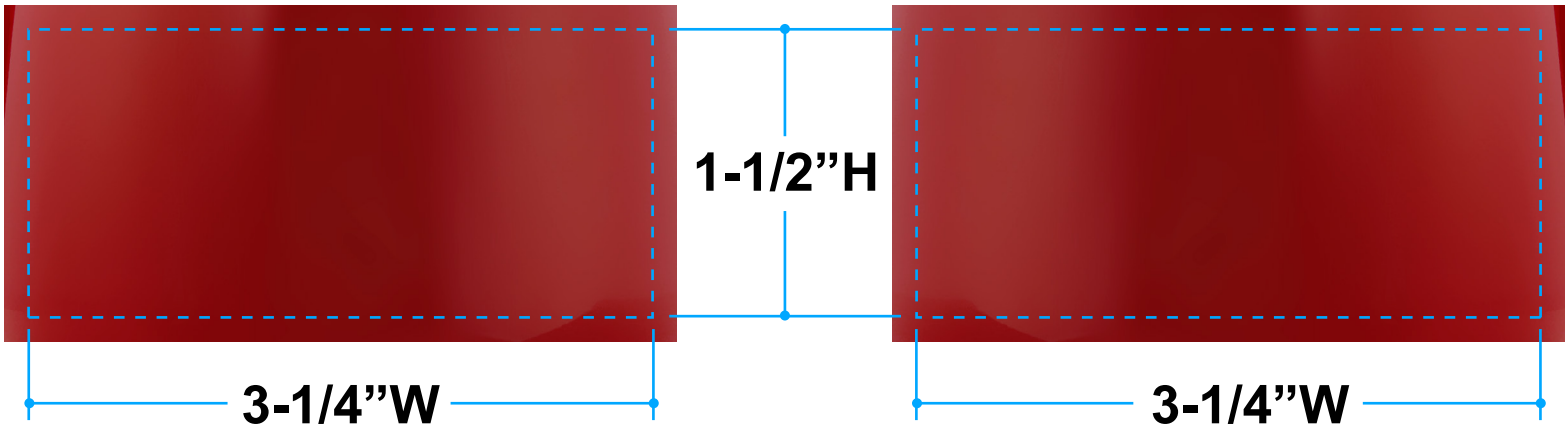

**Proof/Layout form: QPCP46999**  
**NatureAd™ Corn Mug™ Souper - 12 oz.**

**Shown at 25%  
of actual size**

**Left Hand Side**

**Right Hand Side**

**Item Color: Ag Green**

**Proof/Layout form: QPCP46999**  
**NatureAd™ Corn Mug™ Souper - 12 oz.**

**Shown at 25%  
of actual size**

**Left Hand Side**

**Right Hand Side**

**Item Color: Maize Yellow**

**Proof/Layout form: QPCP46999**  
**NatureAd™ Corn Mug™ Souper - 12 oz.**

**Shown at 25%  
of actual size**

**Left Hand Side**

**Right Hand Side**

**Item Color: Red**

**Proof/Layout form: QPCP46999**  
**NatureAd™ Corn Mug™ Souper - 12 oz.**

**Shown at 25%  
of actual size**

**Left Hand Side**

**Right Hand Side**

**Item Color:** Corn Silk White

**Proof/Layout form: QPCP46999**  
**NatureAd™ Corn Mug™ Souper - 12 oz.**

**Shown at 25%  
of actual size**

**Left Hand Side**

**Right Hand Side**

**Item Color: Blue**