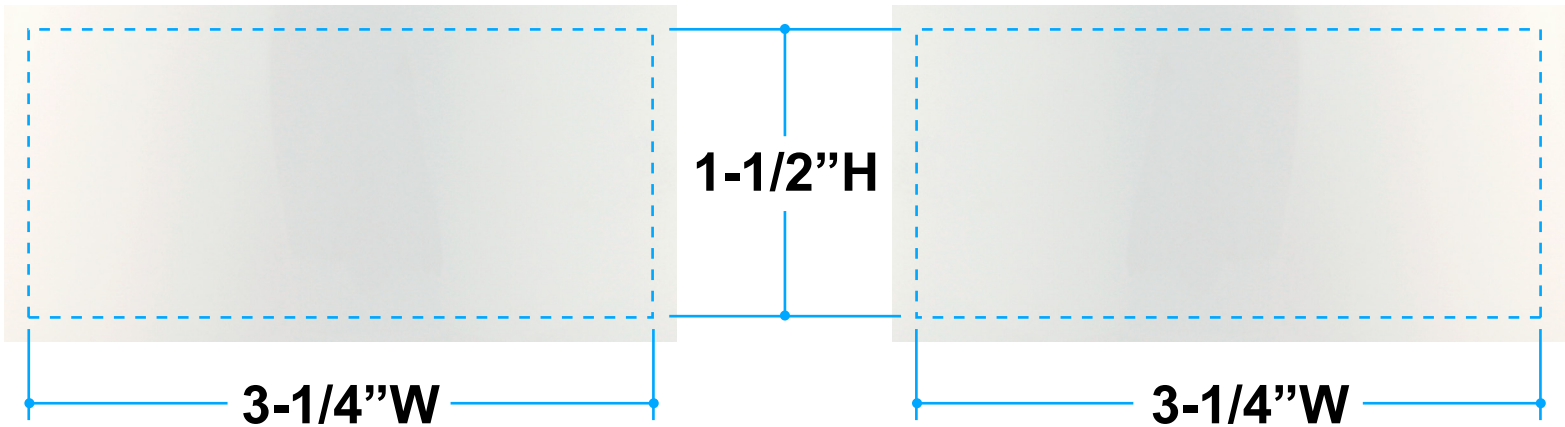

**Proof/Layout form: QPCP46999**  
**NatureAd™ Corn Mug™ Souper - 12 oz.**

**Shown at 25%  
of actual size**

**Left Hand Side**

**Right Hand Side**

**Item Color: Ag Green**

**Proof/Layout form: QPCP46999**  
**NatureAd™ Corn Mug™ Souper - 12 oz.**

**Shown at 25%  
of actual size**

**Left Hand Side**

**Right Hand Side**

**Item Color: Maize Yellow**

**Proof/Layout form: QPCP46999**  
**NatureAd™ Corn Mug™ Souper - 12 oz.**

**Shown at 25%  
of actual size**

**Left Hand Side**

**Right Hand Side**

**Item Color: Red**

**Proof/Layout form: QPCP46999**  
**NatureAd™ Corn Mug™ Souper - 12 oz.**

**Shown at 25%  
of actual size**

**Left Hand Side**

**Right Hand Side**

**Item Color:** Corn Silk White

**Proof/Layout form: QPCP46999**  
**NatureAd™ Corn Mug™ Souper - 12 oz.**

**Shown at 25%  
of actual size**

**Left Hand Side**

**Right Hand Side**

**Item Color: Blue**