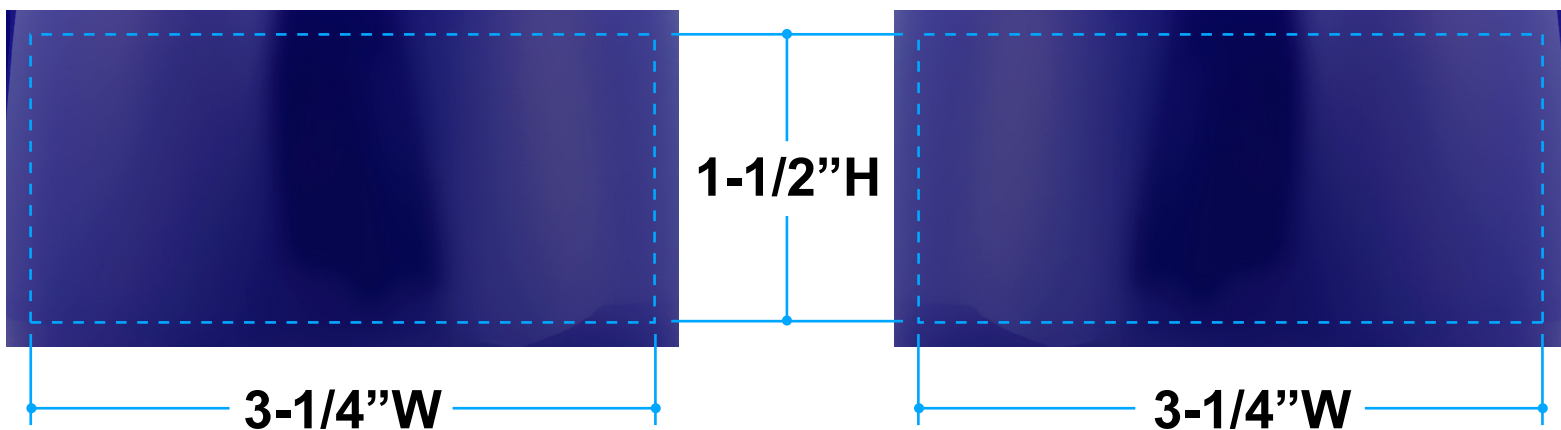

**Proof/Layout form: QPCP46999**  
**NatureAd™ Corn Mug™ Souper - 12 oz.**

**Shown at 25%  
of actual size**

**Left Hand Side**

**Right Hand Side**

**Item Color: Ag Green**

**Proof/Layout form: QPCP46999**  
**NatureAd™ Corn Mug™ Souper - 12 oz.**

**Shown at 25%  
of actual size**

**Left Hand Side**

**Right Hand Side**

**Item Color: Maize Yellow**

**Proof/Layout form: QPCP46999**  
**NatureAd™ Corn Mug™ Souper - 12 oz.**

**Shown at 25%  
of actual size**

**Left Hand Side**

**Right Hand Side**

**Item Color: Red**

**Proof/Layout form: QPCP46999**  
**NatureAd™ Corn Mug™ Souper - 12 oz.**

**Shown at 25%  
of actual size**

**Left Hand Side**

**Right Hand Side**

**Item Color:** Corn Silk White

**Proof/Layout form: QPCP46999**  
**NatureAd™ Corn Mug™ Souper - 12 oz.**

**Shown at 25%  
of actual size**

**Left Hand Side**

**Right Hand Side**

**Item Color: Blue**