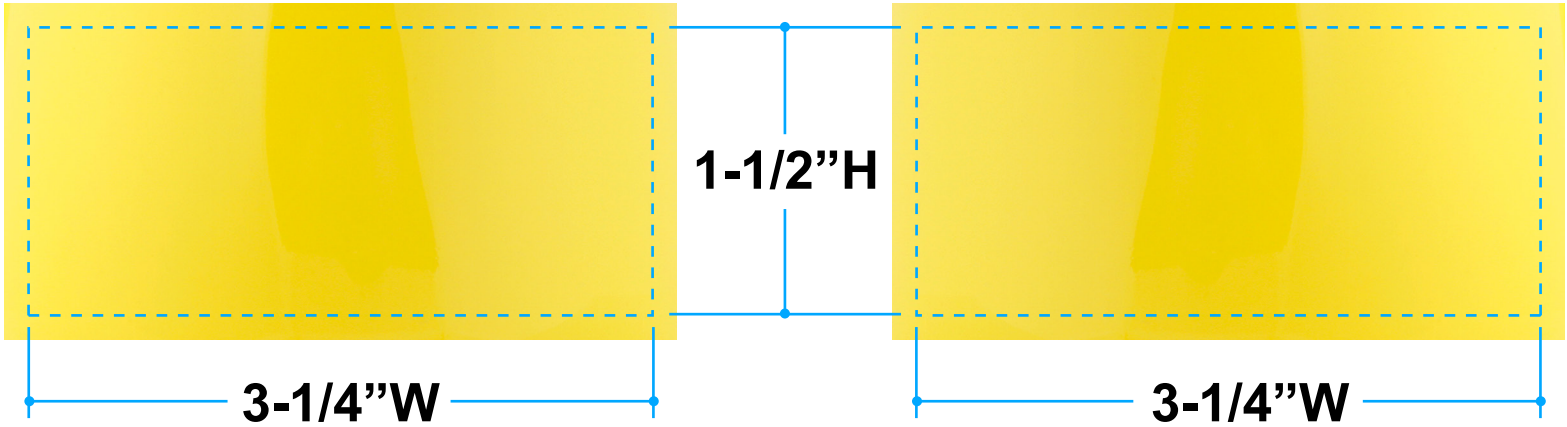

**Proof/Layout form: QPCP46999**  
**NatureAd™ Corn Mug™ Souper - 12 oz.**

**Shown at 25%  
of actual size**

**Left Hand Side**

**Right Hand Side**

**Item Color: Ag Green**

**Proof/Layout form: QPCP46999**  
**NatureAd™ Corn Mug™ Souper - 12 oz.**

**Shown at 25%  
of actual size**

**Left Hand Side**

**Right Hand Side**

**Item Color: Maize Yellow**

**Proof/Layout form: QPCP46999**  
**NatureAd™ Corn Mug™ Souper - 12 oz.**

**Shown at 25%  
of actual size**

**Left Hand Side**

**Right Hand Side**

**Item Color: Red**

**Proof/Layout form: QPCP46999**  
**NatureAd™ Corn Mug™ Souper - 12 oz.**

**Shown at 25%  
of actual size**

**Left Hand Side**

**Right Hand Side**

**Item Color:** Corn Silk White

**Proof/Layout form: QPCP46999**  
**NatureAd™ Corn Mug™ Souper - 12 oz.**

**Shown at 25%  
of actual size**

**Left Hand Side**

**Right Hand Side**

**Item Color: Blue**