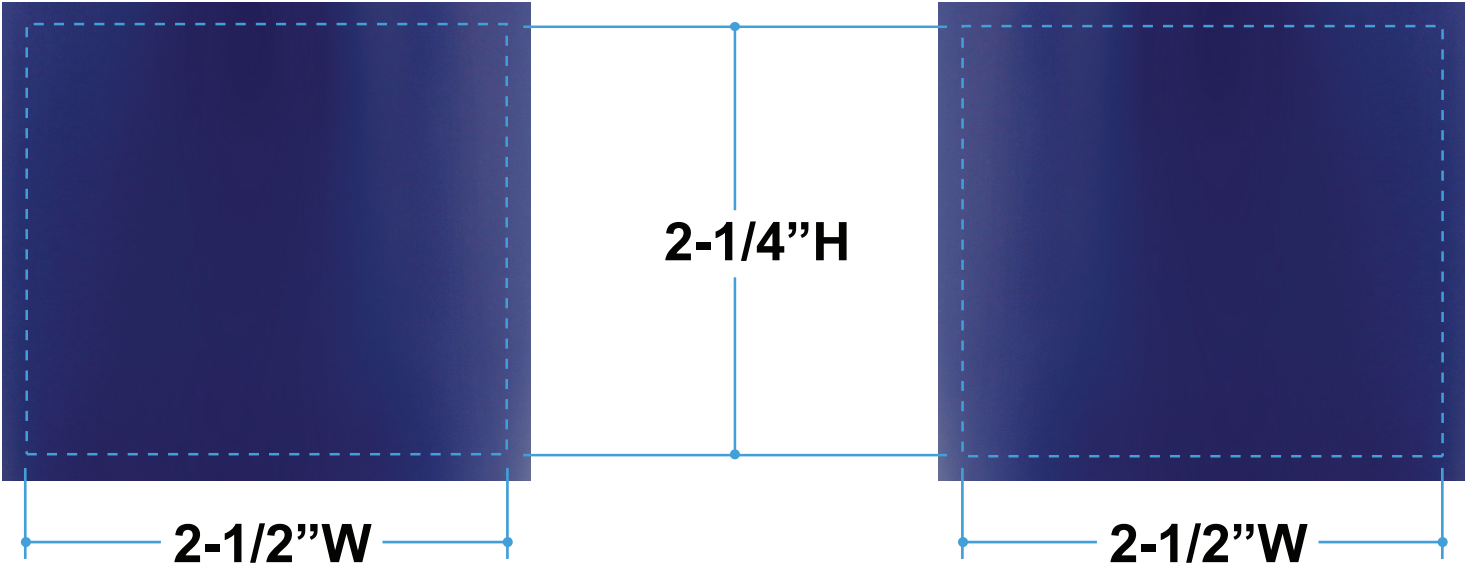

Proof/Layout form: QPCP52000
NatureAd™ Eco-Logic™ Corn Mug™ - 18 oz.

**Shown at 25%
of actual size**

Left Hand Side

Right Hand Side

Item Color: Ag Green

Proof/Layout form: QPCP52000
NatureAd™ Eco-Logic™ Corn Mug™ - 18 oz.

**Shown at 25%
of actual size**

Left Hand Side

Right Hand Side

Item Color: Black

Proof/Layout form: QPCP52000
NatureAd™ Eco-Logic™ Corn Mug™ - 18 oz.

**Shown at 25%
of actual size**

Left Hand Side

Right Hand Side

Item Color: Blue

Proof/Layout form: QPCP52000
NatureAd™ Eco-Logic™ Corn Mug™ - 18 oz.

**Shown at 25%
of actual size**

Left Hand Side

Right Hand Side

Item Color: Maize Yellow

Proof/Layout form: QPCP52000
NatureAd™ Eco-Logic™ Corn Mug™ - 18 oz.

Shown at 25%
of actual size

Left Hand Side

Right Hand Side

Item Color: Red

Proof/Layout form: QPCP52000
NatureAd™ Eco-Logic™ Corn Mug™ - 18 oz.

**Shown at 25%
of actual size**

Left Hand Side

Right Hand Side