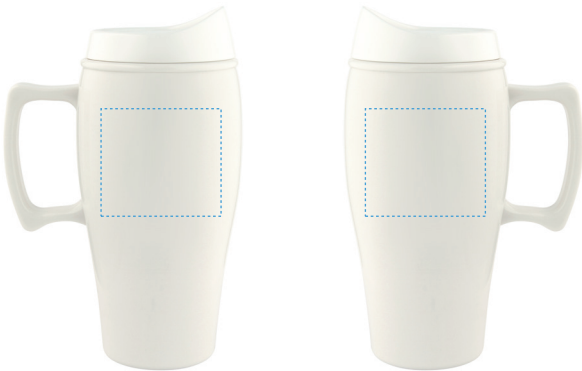

Proof/Layout form: QPCP52000
NatureAd™ Eco-Logic™ Corn Mug™ - 18 oz.

**Shown at 25%
of actual size**

Left Hand Side

Right Hand Side

Item Color: Ag Green

Proof/Layout form: QPCP52000
NatureAd™ Eco-Logic™ Corn Mug™ - 18 oz.

**Shown at 25%
of actual size**

Left Hand Side

Right Hand Side

Item Color: Black

Proof/Layout form: QPCP52000
NatureAd™ Eco-Logic™ Corn Mug™ - 18 oz.

**Shown at 25%
of actual size**

Left Hand Side

Right Hand Side

Item Color: Blue

Proof/Layout form: QPCP52000
NatureAd™ Eco-Logic™ Corn Mug™ - 18 oz.

**Shown at 25%
of actual size**

Left Hand Side

Right Hand Side

Item Color: Maize Yellow

Proof/Layout form: QPCP52000
NatureAd™ Eco-Logic™ Corn Mug™ - 18 oz.

Shown at 25%
of actual size

Left Hand Side

Right Hand Side

Item Color: Red

Proof/Layout form: QPCP52000
NatureAd™ Eco-Logic™ Corn Mug™ - 18 oz.

**Shown at 25%
of actual size**

Left Hand Side

Right Hand Side