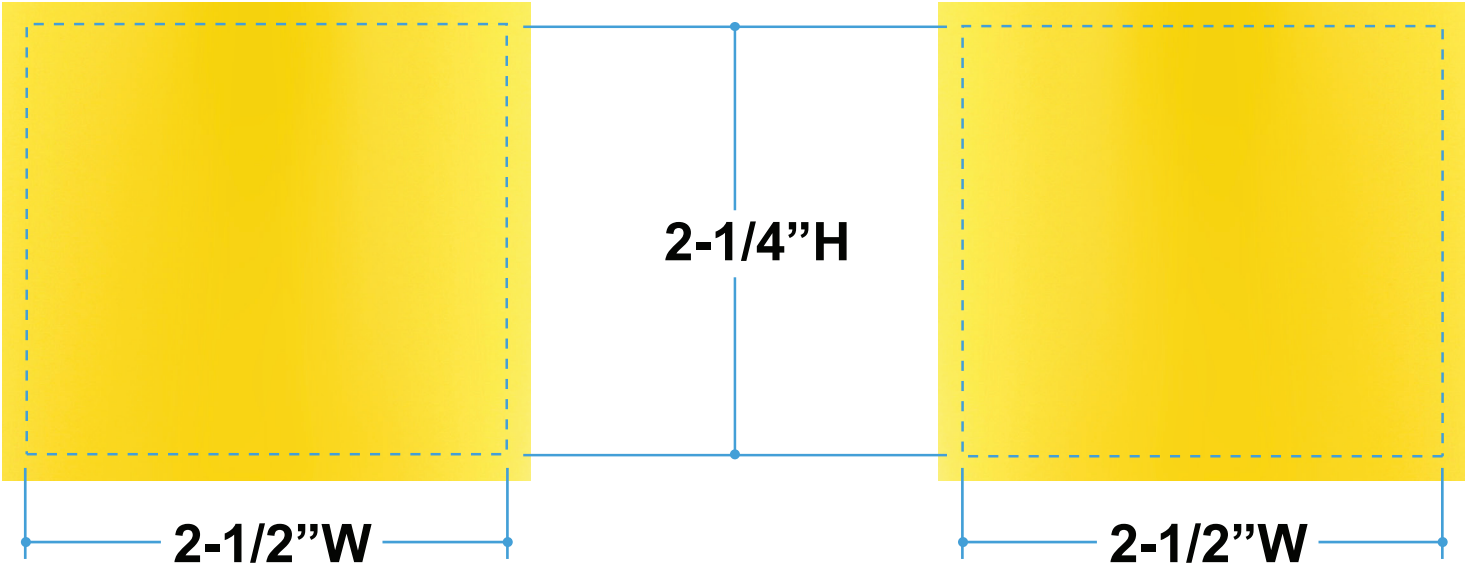

Proof/Layout form: QPCP52000
NatureAd™ Eco-Logic™ Corn Mug™ - 18 oz.

**Shown at 25%
of actual size**

Left Hand Side

Right Hand Side

Item Color: Ag Green

Proof/Layout form: QPCP52000
NatureAd™ Eco-Logic™ Corn Mug™ - 18 oz.

**Shown at 25%
of actual size**

Left Hand Side

Right Hand Side

Item Color: Black

Proof/Layout form: QPCP52000
NatureAd™ Eco-Logic™ Corn Mug™ - 18 oz.

**Shown at 25%
of actual size**

Left Hand Side

Right Hand Side

Item Color: Blue

Proof/Layout form: QPCP52000
NatureAd™ Eco-Logic™ Corn Mug™ - 18 oz.

**Shown at 25%
of actual size**

Left Hand Side

Right Hand Side

Item Color: Maize Yellow

Proof/Layout form: QPCP52000
NatureAd™ Eco-Logic™ Corn Mug™ - 18 oz.

Shown at 25%
of actual size

Left Hand Side

Right Hand Side

Item Color: Red

Proof/Layout form: QPCP52000
NatureAd™ Eco-Logic™ Corn Mug™ - 18 oz.

**Shown at 25%
of actual size**

Left Hand Side

Right Hand Side