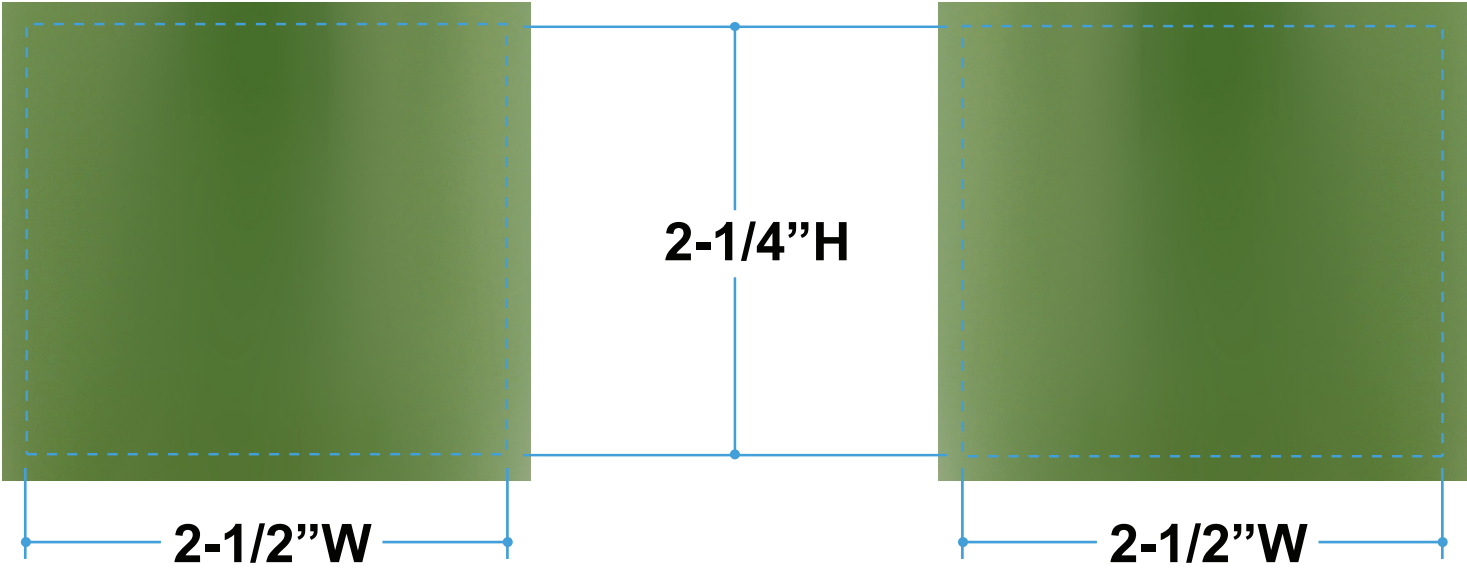

Proof/Layout form: QPCP52000
NatureAd™ Eco-Logic™ Corn Mug™ - 18 oz.

**Shown at 25%
of actual size**

Left Hand Side

Right Hand Side

Item Color: Ag Green

Proof/Layout form: QPCP52000
NatureAd™ Eco-Logic™ Corn Mug™ - 18 oz.

**Shown at 25%
of actual size**

Left Hand Side

Right Hand Side

Item Color: Black

Proof/Layout form: QPCP52000
NatureAd™ Eco-Logic™ Corn Mug™ - 18 oz.

**Shown at 25%
of actual size**

Left Hand Side

Right Hand Side

Item Color: Blue

Proof/Layout form: QPCP52000
NatureAd™ Eco-Logic™ Corn Mug™ - 18 oz.

**Shown at 25%
of actual size**

Left Hand Side

Right Hand Side

Item Color: Maize Yellow

Proof/Layout form: QPCP52000
NatureAd™ Eco-Logic™ Corn Mug™ - 18 oz.

Shown at 25%
of actual size

Left Hand Side

Right Hand Side

Item Color: Red

Proof/Layout form: QPCP52000
NatureAd™ Eco-Logic™ Corn Mug™ - 18 oz.

**Shown at 25%
of actual size**

Left Hand Side

Right Hand Side