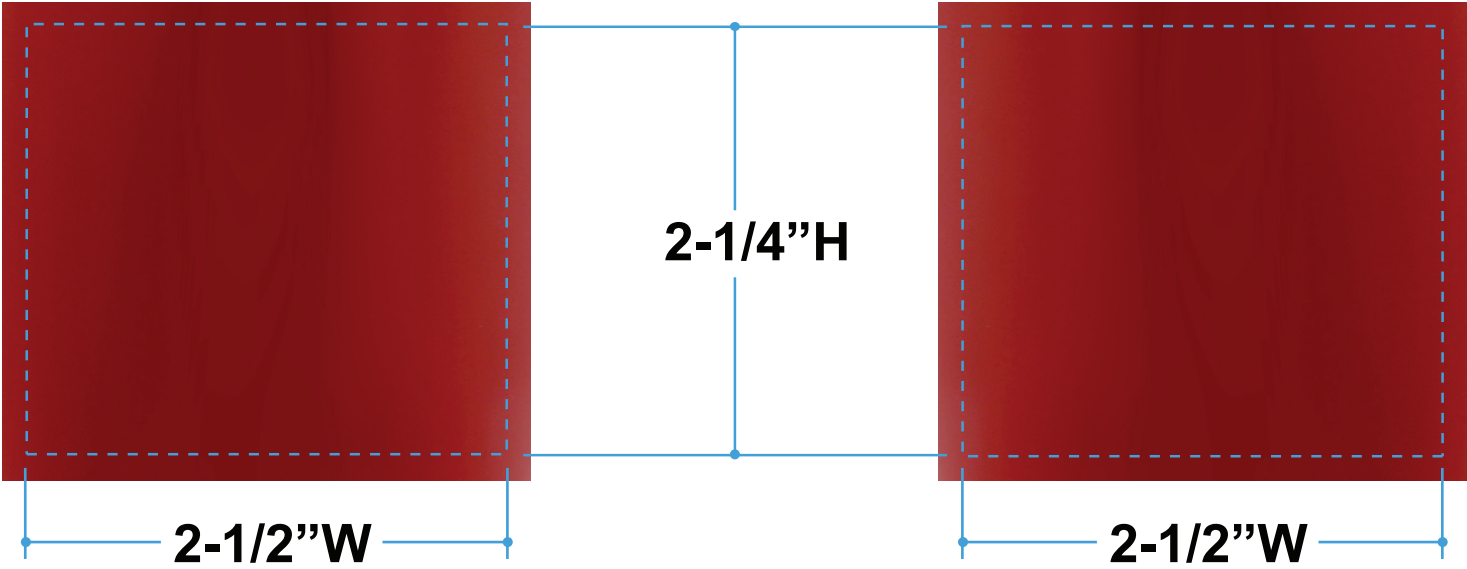

Proof/Layout form: QPCP52000
NatureAd™ Eco-Logic™ Corn Mug™ - 18 oz.

**Shown at 25%
of actual size**

Left Hand Side

Right Hand Side

Item Color: Ag Green

Proof/Layout form: QPCP52000
NatureAd™ Eco-Logic™ Corn Mug™ - 18 oz.

**Shown at 25%
of actual size**

Left Hand Side

Right Hand Side

Item Color: Black

Proof/Layout form: QPCP52000
NatureAd™ Eco-Logic™ Corn Mug™ - 18 oz.

**Shown at 25%
of actual size**

Left Hand Side

Right Hand Side

Item Color: Blue

Proof/Layout form: QPCP52000
NatureAd™ Eco-Logic™ Corn Mug™ - 18 oz.

**Shown at 25%
of actual size**

Left Hand Side

Right Hand Side

Item Color: Maize Yellow

Proof/Layout form: QPCP52000
NatureAd™ Eco-Logic™ Corn Mug™ - 18 oz.

Shown at 25%
of actual size

Left Hand Side

Right Hand Side

Item Color: Red

Proof/Layout form: QPCP52000
NatureAd™ Eco-Logic™ Corn Mug™ - 18 oz.

**Shown at 25%
of actual size**

Left Hand Side

Right Hand Side