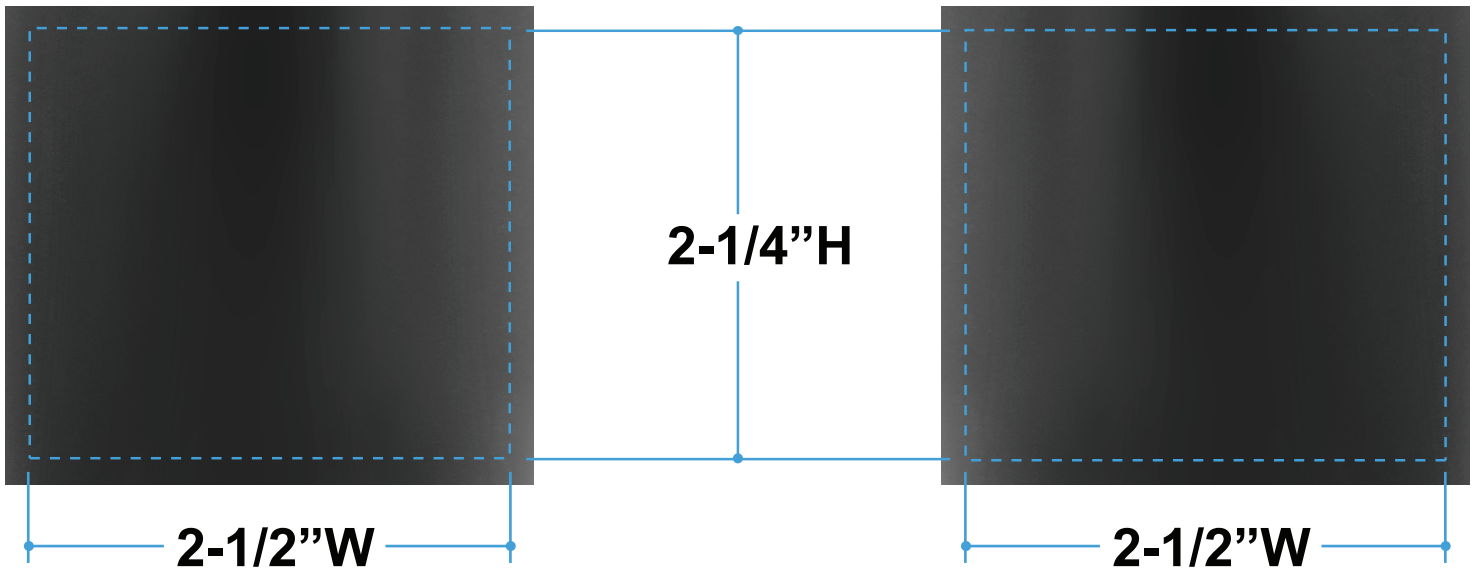

Proof/Layout form: QPCP52000
NatureAd™ Eco-Logic™ Corn Mug™ - 18 oz.

**Shown at 25%
of actual size**

Left Hand Side

Right Hand Side

Item Color: Ag Green

Proof/Layout form: QPCP52000
NatureAd™ Eco-Logic™ Corn Mug™ - 18 oz.

**Shown at 25%
of actual size**

Left Hand Side

Right Hand Side

Item Color: Black

Proof/Layout form: QPCP52000
NatureAd™ Eco-Logic™ Corn Mug™ - 18 oz.

**Shown at 25%
of actual size**

Left Hand Side

Right Hand Side

Item Color: Blue

Proof/Layout form: QPCP52000
NatureAd™ Eco-Logic™ Corn Mug™ - 18 oz.

**Shown at 25%
of actual size**

Left Hand Side

Right Hand Side

Item Color: Maize Yellow

Proof/Layout form: QPCP52000
NatureAd™ Eco-Logic™ Corn Mug™ - 18 oz.

Shown at 25%
of actual size

Left Hand Side

Right Hand Side

Item Color: Red

Proof/Layout form: QPCP52000
NatureAd™ Eco-Logic™ Corn Mug™ - 18 oz.

**Shown at 25%
of actual size**

Left Hand Side

Right Hand Side