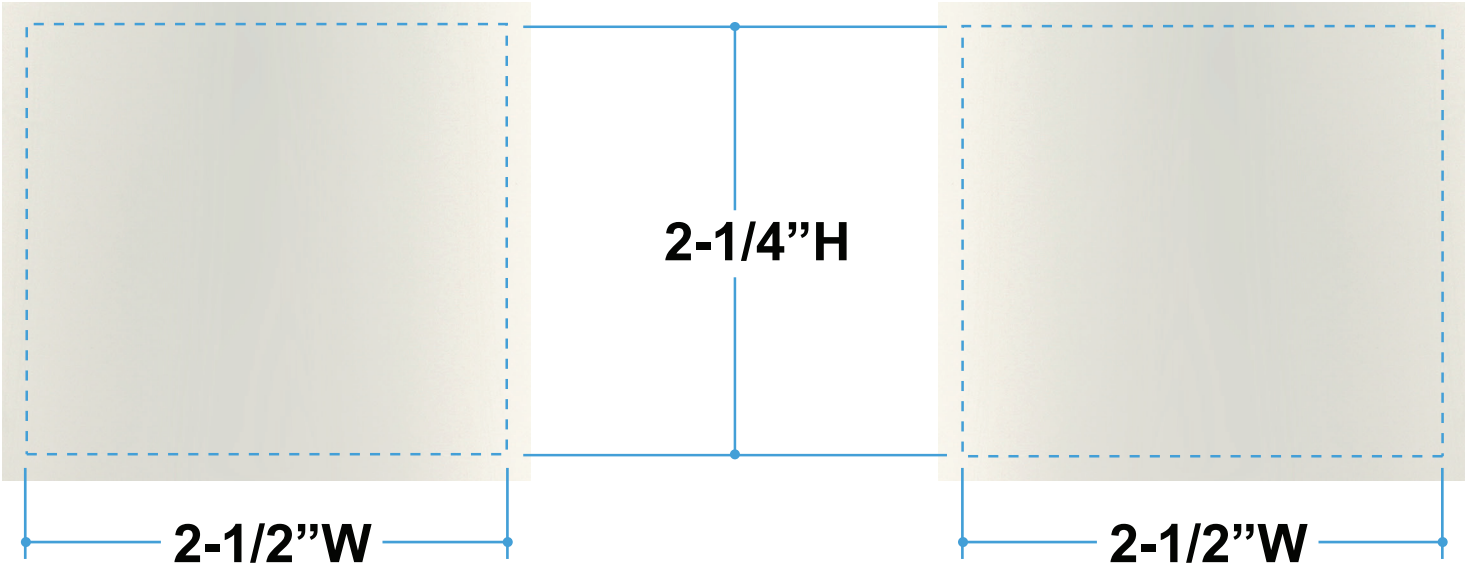

Proof/Layout form: QPCP52000
NatureAd™ Eco-Logic™ Corn Mug™ - 18 oz.

**Shown at 25%
of actual size**

Left Hand Side

Right Hand Side

Item Color: Ag Green

Proof/Layout form: QPCP52000
NatureAd™ Eco-Logic™ Corn Mug™ - 18 oz.

**Shown at 25%
of actual size**

Left Hand Side

Right Hand Side

Item Color: Black

Proof/Layout form: QPCP52000
NatureAd™ Eco-Logic™ Corn Mug™ - 18 oz.

**Shown at 25%
of actual size**

Left Hand Side

Right Hand Side

Item Color: Blue

Proof/Layout form: QPCP52000
NatureAd™ Eco-Logic™ Corn Mug™ - 18 oz.

**Shown at 25%
of actual size**

Left Hand Side

Right Hand Side

Item Color: Maize Yellow

Proof/Layout form: QPCP52000
NatureAd™ Eco-Logic™ Corn Mug™ - 18 oz.

Shown at 25%
of actual size

Left Hand Side

Right Hand Side

Item Color: Red

Proof/Layout form: QPCP52000
NatureAd™ Eco-Logic™ Corn Mug™ - 18 oz.

**Shown at 25%
of actual size**

Left Hand Side

Right Hand Side