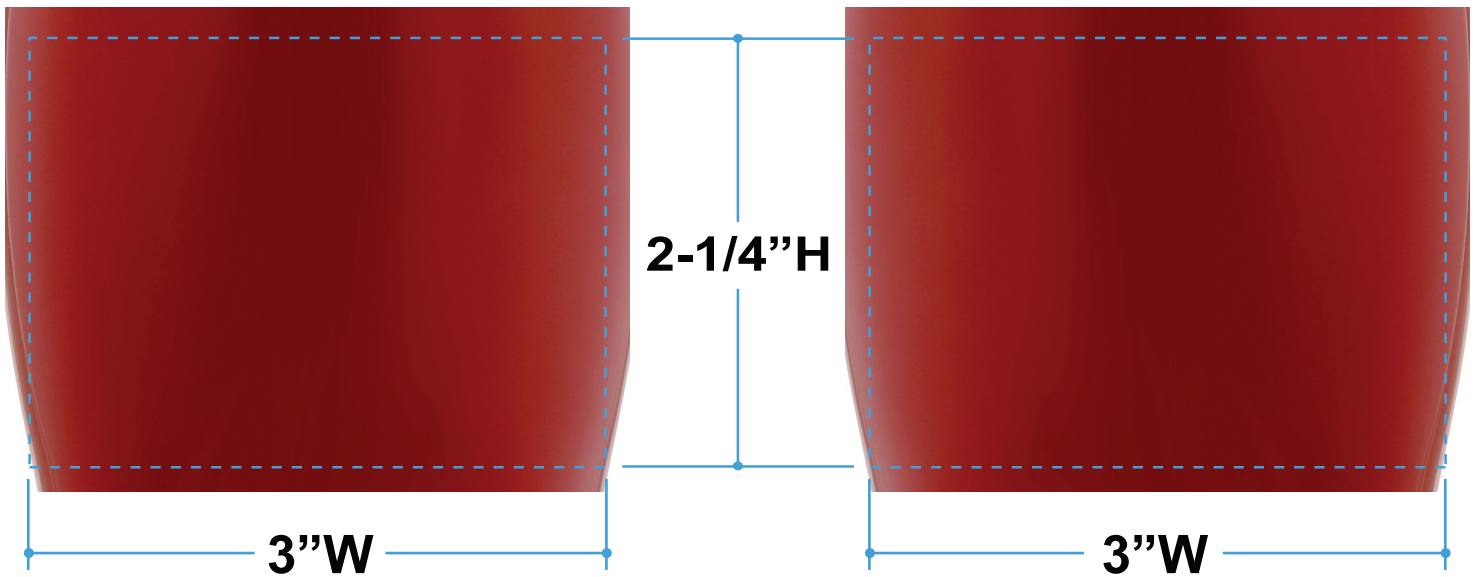

**Shown at 25%  
of actual size**

**Left Hand Side**

**Right Hand Side**

**Item Color: Black**

**Proof/Layout form: QPCP52080**  
**NatureAd™ Eco-Logic™ Corn Tumbler - 18 oz.**

**Shown at 25%  
of actual size**

**Left Hand Side**

**Right Hand Side**

**Item Color: Blue**

**Proof/Layout form: QPCP52080**  
**NatureAd™ Eco-Logic™ Corn Tumbler - 18 oz.**

**Shown at 25%  
of actual size**

**Left Hand Side**

**Right Hand Side**

**Item Color:** Corn Silk White

**Proof/Layout form: QPCP52080**  
**NatureAd™ Eco-Logic™ Corn Tumbler - 18 oz.**

**Shown at 25%  
of actual size**

**Left Hand Side**

**Right Hand Side**

**Item Color: Maize Yellow**

**Proof/Layout form: QPCP52080**  
**NatureAd™ Eco-Logic™ Corn Tumbler - 18 oz.**

**Shown at 25%  
of actual size**

**Left Hand Side**

**Right Hand Side**

**Item Color: Red**