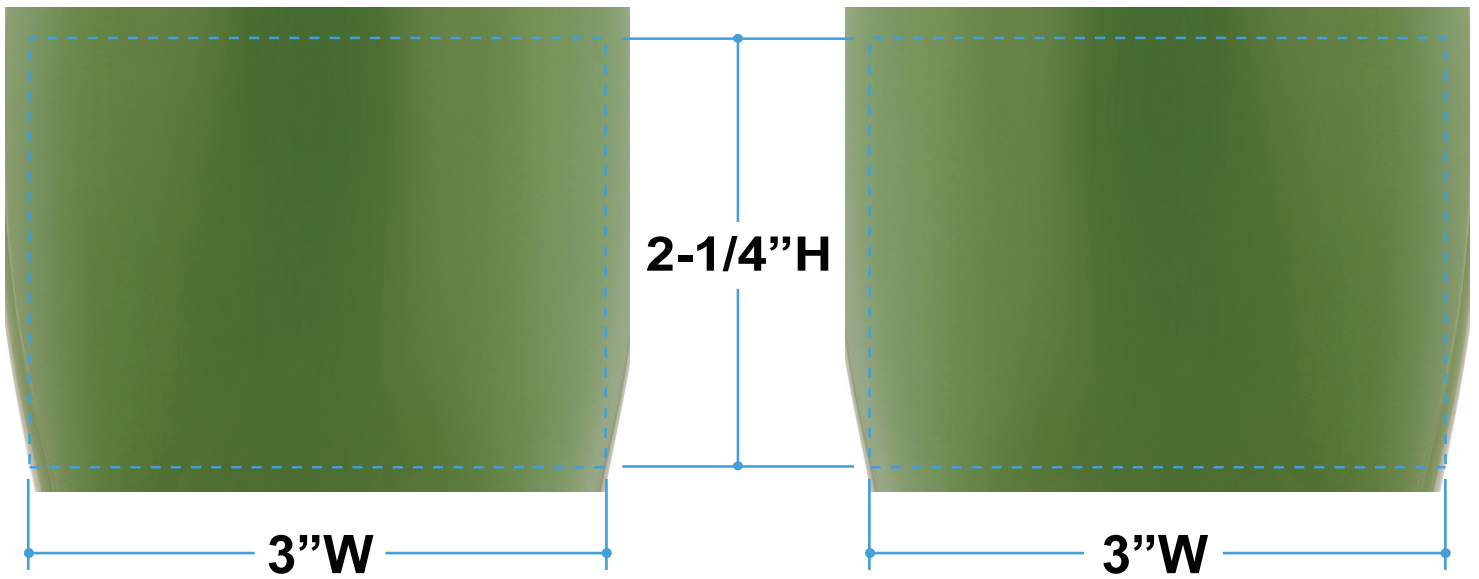

**Proof/Layout form: QPCP52080**  
**NatureAd™ Eco-Logic™ Corn Tumbler - 18 oz.**

**Shown at 25%  
of actual size**

**Left Hand Side**

**Right Hand Side**

**Item Color: Ag Green**

**Proof/Layout form: QPCP52080**  
**NatureAd™ Eco-Logic™ Corn Tumbler - 18 oz.**

**Shown at 25%  
of actual size**

**Left Hand Side**

**Right Hand Side**

**Item Color: Black**

**Proof/Layout form: QPCP52080**  
**NatureAd™ Eco-Logic™ Corn Tumbler - 18 oz.**

**Shown at 25%  
of actual size**

**Left Hand Side**

**Right Hand Side**

**Item Color: Blue**

**Proof/Layout form: QPCP52080**  
**NatureAd™ Eco-Logic™ Corn Tumbler - 18 oz.**

**Shown at 25%  
of actual size**

**Left Hand Side**

**Right Hand Side**

**Proof/Layout form: QPCP52080**  
**NatureAd™ Eco-Logic™ Corn Tumbler - 18 oz.**

**Shown at 25%  
of actual size**

**Left Hand Side**

**Right Hand Side**

**Item Color: Red**