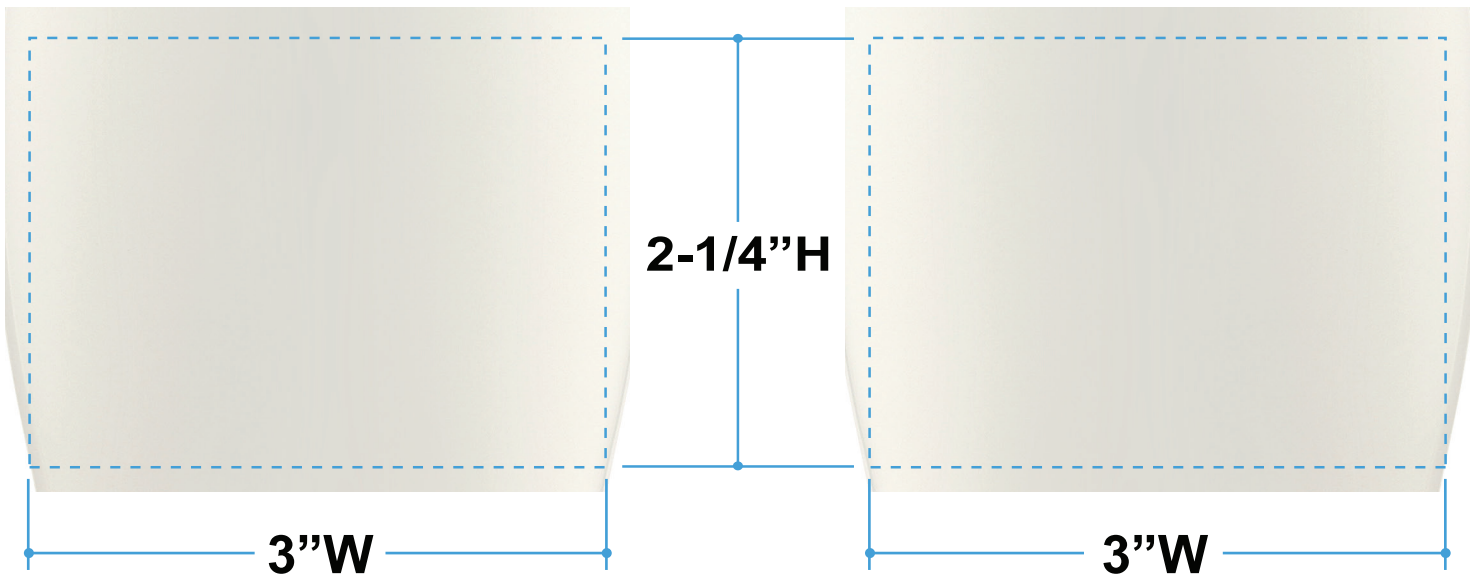

**Shown at 25%  
of actual size**

**Left Hand Side**

**Right Hand Side**

**Item Color: Black**

**Proof/Layout form: QPCP52080**  
**NatureAd™ Eco-Logic™ Corn Tumbler - 18 oz.**

**Shown at 25%  
of actual size**

**Left Hand Side**

**Right Hand Side**

**Item Color: Blue**

**Proof/Layout form: QPCP52080**  
**NatureAd™ Eco-Logic™ Corn Tumbler - 18 oz.**

**Shown at 25%  
of actual size**

**Left Hand Side**

**Right Hand Side**

**Item Color:** Corn Silk White

**Proof/Layout form: QPCP52080**  
**NatureAd™ Eco-Logic™ Corn Tumbler - 18 oz.**

**Shown at 25%  
of actual size**

**Left Hand Side**

**Right Hand Side**

**Item Color: Maize Yellow**

**Proof/Layout form: QPCP52080**  
**NatureAd™ Eco-Logic™ Corn Tumbler - 18 oz.**

**Shown at 25%  
of actual size**

**Left Hand Side**

**Right Hand Side**

**Item Color: Red**