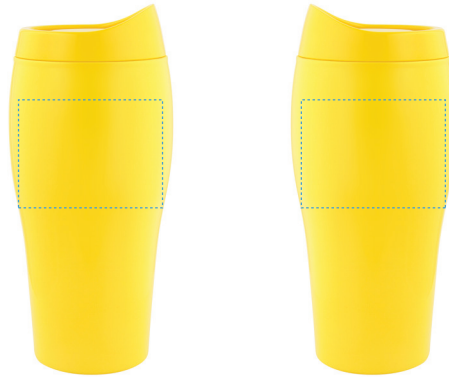

**Proof/Layout form: QPCP52080**  
**NatureAd™ Eco-Logic™ Corn Tumbler - 18 oz.**

**Shown at 25%  
of actual size**

**Left Hand Side**

**Right Hand Side**

**Item Color: Ag Green**

**Proof/Layout form: QPCP52080**  
**NatureAd™ Eco-Logic™ Corn Tumbler - 18 oz.**

**Shown at 25%  
of actual size**

**Left Hand Side**

**Right Hand Side**

**Item Color: Black**

**Proof/Layout form: QPCP52080**  
**NatureAd™ Eco-Logic™ Corn Tumbler - 18 oz.**

**Shown at 25%  
of actual size**

**Left Hand Side**

**Right Hand Side**

**Item Color: Blue**

**Proof/Layout form: QPCP52080**  
**NatureAd™ Eco-Logic™ Corn Tumbler - 18 oz.**

**Shown at 25%  
of actual size**

**Left Hand Side**

**Right Hand Side**

**Item Color:** Corn Silk White

**Proof/Layout form: QPCP52080**  
**NatureAd™ Eco-Logic™ Corn Tumbler - 18 oz.**

**Shown at 25%  
of actual size**

**Left Hand Side**

**Right Hand Side**

**Item Color: Maize Yellow**