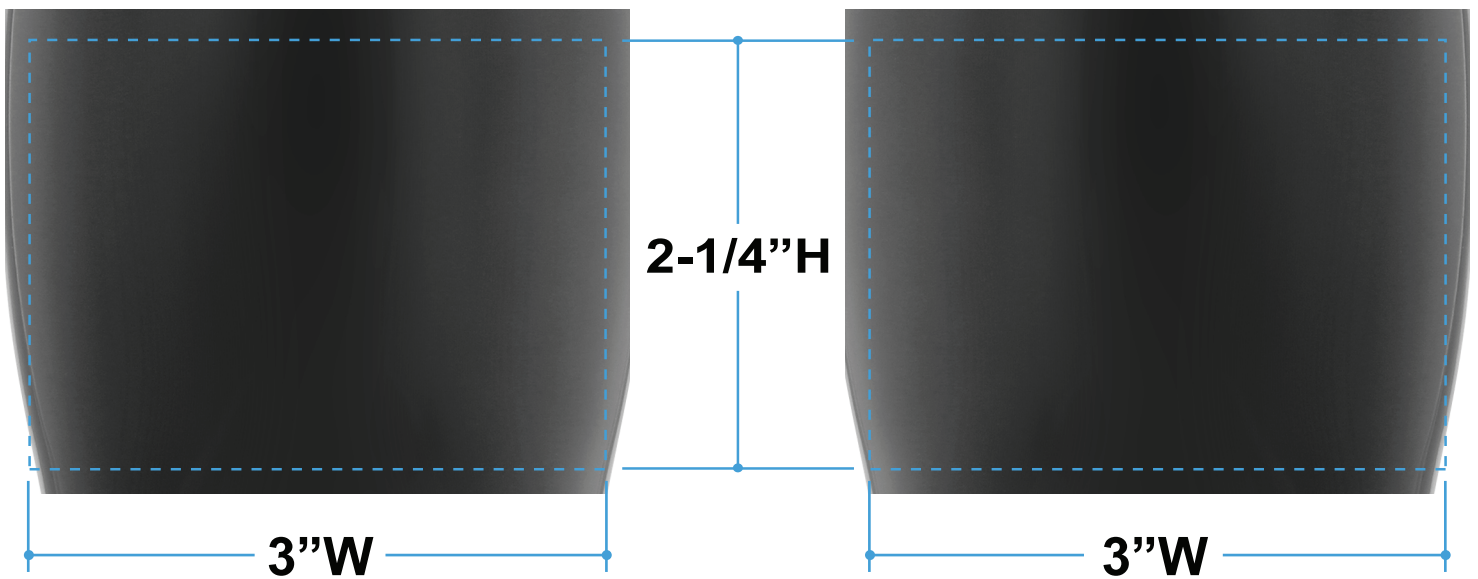

**Proof/Layout form: QPCP52080**  
**NatureAd™ Eco-Logic™ Corn Tumbler - 18 oz.**

**Shown at 25%  
of actual size**

**Left Hand Side**

**Right Hand Side**

**Item Color: Ag Green**

**Proof/Layout form: QPCP52080**  
**NatureAd™ Eco-Logic™ Corn Tumbler - 18 oz.**

**Shown at 25%  
of actual size**

**Left Hand Side**

**Right Hand Side**

**Item Color: Black**

**Proof/Layout form: QPCP52080**  
**NatureAd™ Eco-Logic™ Corn Tumbler - 18 oz.**

**Shown at 25%  
of actual size**

**Left Hand Side**

**Right Hand Side**

**Item Color: Blue**

**Proof/Layout form: QPCP52080**  
**NatureAd™ Eco-Logic™ Corn Tumbler - 18 oz.**

**Shown at 25%  
of actual size**

**Left Hand Side**

**Right Hand Side**

**Proof/Layout form: QPCP52080**  
**NatureAd™ Eco-Logic™ Corn Tumbler - 18 oz.**

**Shown at 25%  
of actual size**

**Left Hand Side**

**Right Hand Side**

**Item Color: Red**