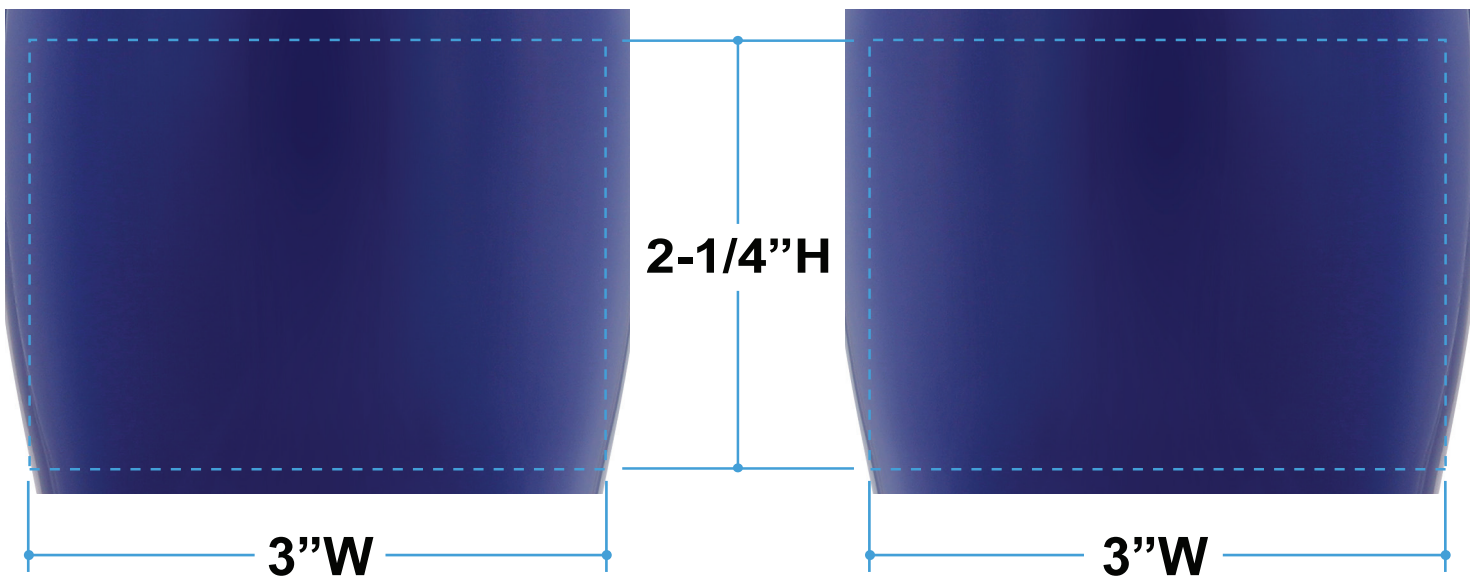

**Proof/Layout form: QPCP52080**  
**NatureAd™ Eco-Logic™ Corn Tumbler - 18 oz.**

**Shown at 25%  
of actual size**

**Left Hand Side**

**Right Hand Side**

**Item Color: Ag Green**

**Proof/Layout form: QPCP52080**  
**NatureAd™ Eco-Logic™ Corn Tumbler - 18 oz.**

**Shown at 25%  
of actual size**

**Left Hand Side**

**Right Hand Side**

**Item Color: Black**

**Proof/Layout form: QPCP52080**  
**NatureAd™ Eco-Logic™ Corn Tumbler - 18 oz.**

**Shown at 25%  
of actual size**

**Left Hand Side**

**Right Hand Side**

**Item Color: Blue**

**Proof/Layout form: QPCP52080**  
**NatureAd™ Eco-Logic™ Corn Tumbler - 18 oz.**

**Shown at 25%  
of actual size**

**Left Hand Side**

**Right Hand Side**

**Item Color:** Corn Silk White

**Proof/Layout form: QPCP52080**  
**NatureAd™ Eco-Logic™ Corn Tumbler - 18 oz.**

**Shown at 25%  
of actual size**

**Left Hand Side**

**Right Hand Side**

**Item Color: Maize Yellow**