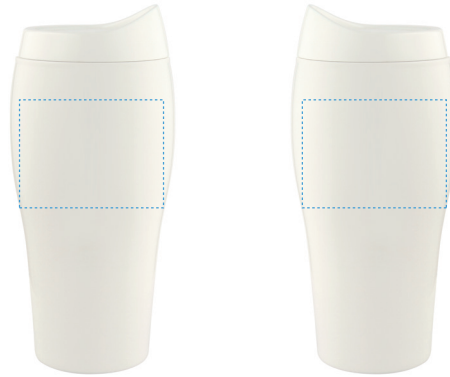

**Proof/Layout form: QPCP52080**  
**NatureAd™ Eco-Logic™ Corn Tumbler - 18 oz.**

**Shown at 25%  
of actual size**

**Left Hand Side**

**Right Hand Side**

**Item Color: Ag Green**

**Proof/Layout form: QPCP52080**  
**NatureAd™ Eco-Logic™ Corn Tumbler - 18 oz.**

**Shown at 25%  
of actual size**

**Left Hand Side**

**Right Hand Side**

**Item Color: Black**

**Proof/Layout form: QPCP52080**  
**NatureAd™ Eco-Logic™ Corn Tumbler - 18 oz.**

**Shown at 25%  
of actual size**

**Left Hand Side**

**Right Hand Side**

**Item Color: Blue**

**Proof/Layout form: QPCP52080**  
**NatureAd™ Eco-Logic™ Corn Tumbler - 18 oz.**

**Shown at 25%  
of actual size**

**Left Hand Side**

**Right Hand Side**

**Item Color:** Corn Silk White

**Proof/Layout form: QPCP52080**  
**NatureAd™ Eco-Logic™ Corn Tumbler - 18 oz.**

**Shown at 25%  
of actual size**

**Left Hand Side**

**Right Hand Side**

**Item Color: Maize Yellow**