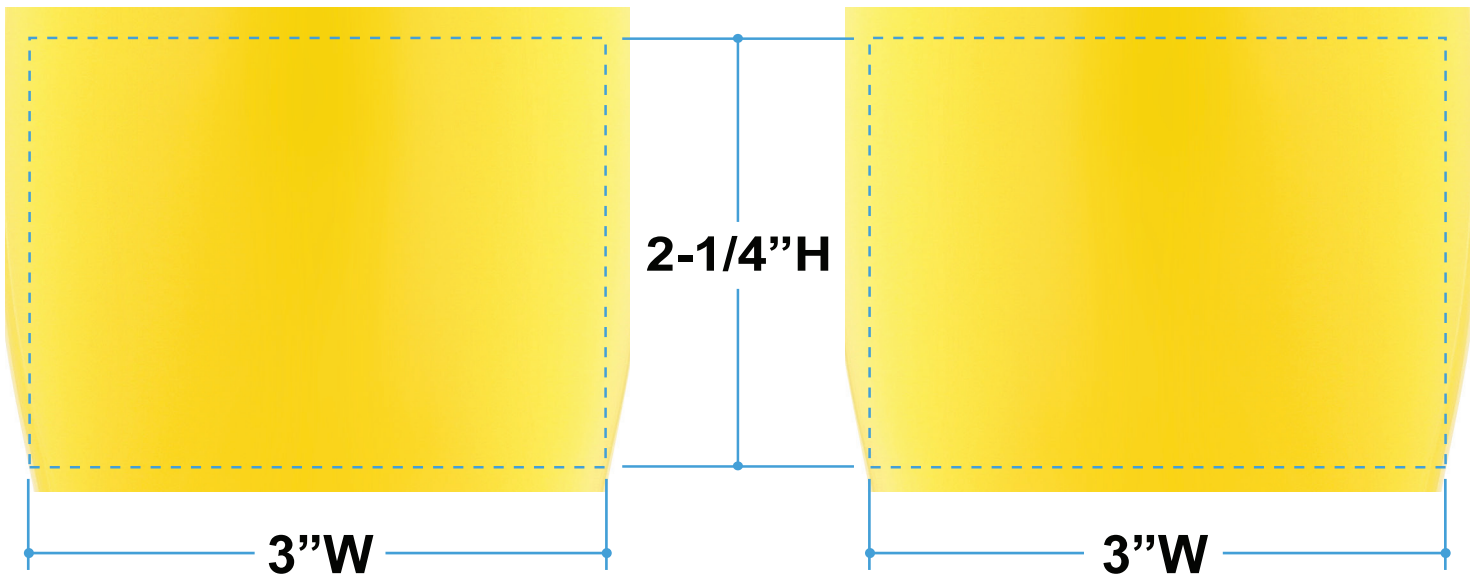

**Shown at 25%  
of actual size**

**Left Hand Side**

**Right Hand Side**

**Item Color: Black**

**Proof/Layout form: QPCP52080**  
**NatureAd™ Eco-Logic™ Corn Tumbler - 18 oz.**

**Shown at 25%  
of actual size**

**Left Hand Side**

**Right Hand Side**

**Item Color: Blue**

**Proof/Layout form: QPCP52080**  
**NatureAd™ Eco-Logic™ Corn Tumbler - 18 oz.**

**Shown at 25%  
of actual size**

**Left Hand Side**

**Right Hand Side**

**Item Color:** Corn Silk White

**Proof/Layout form: QPCP52080**  
**NatureAd™ Eco-Logic™ Corn Tumbler - 18 oz.**

**Shown at 25%  
of actual size**

**Left Hand Side**

**Right Hand Side**

**Item Color: Maize Yellow**

**Proof/Layout form: QPCP52080**  
**NatureAd™ Eco-Logic™ Corn Tumbler - 18 oz.**

**Shown at 25%  
of actual size**

**Left Hand Side**

**Right Hand Side**

**Item Color: Red**