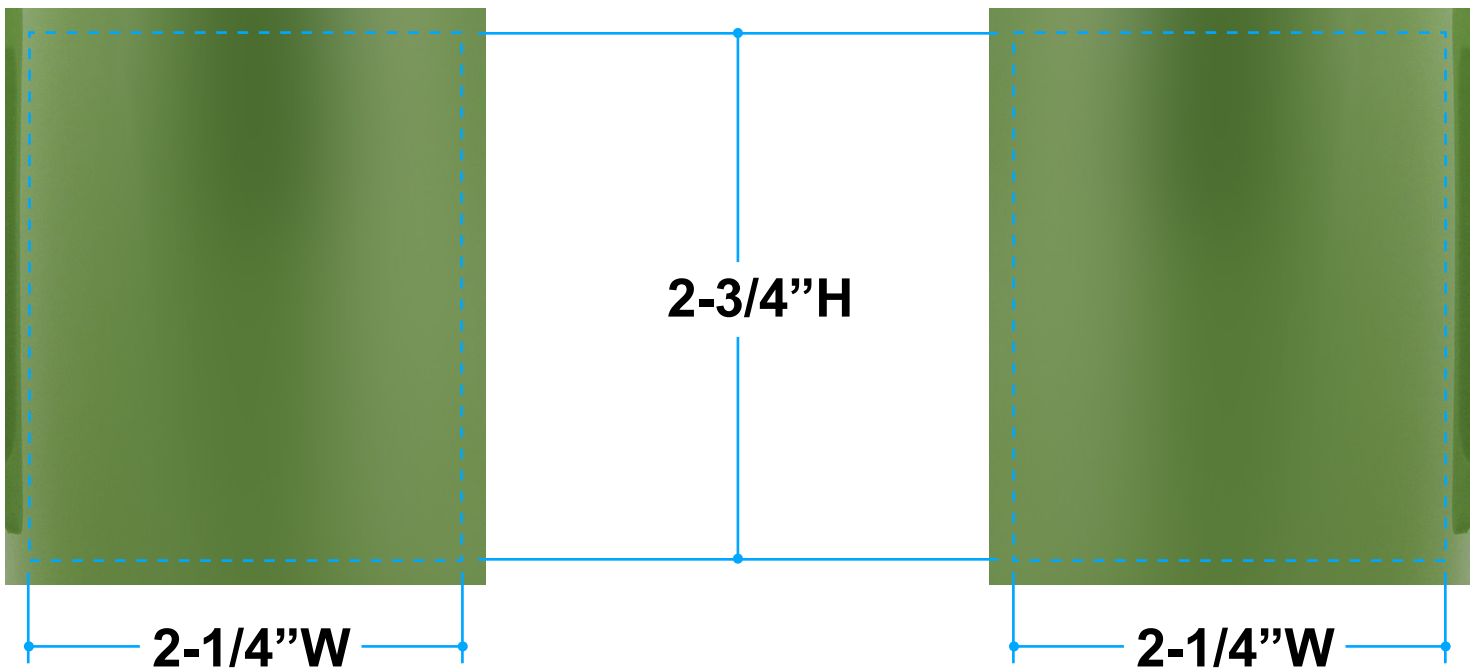

Proof/Layout form: QPCP58896
NatureAd™ Corn Mug™ Commuter - 17 oz.

**Shown at 25%
of actual size**

Left Hand Side

Right Hand Side

Item Color: Ag Green

Proof/Layout form: QPCP58896
NatureAd™ Corn Mug™ Commuter - 17 oz.

**Shown at 25%
of actual size**

Left Hand Side

Right Hand Side

Item Color: Blue

Proof/Layout form: QPCP58896
NatureAd™ Corn Mug™ Commuter - 17 oz.

**Shown at 25%
of actual size**

Left Hand Side

Right Hand Side

Item Color: Corn Silk White

Proof/Layout form: QPCP58896
NatureAd™ Corn Mug™ Commuter - 17 oz.

**Shown at 25%
of actual size**

Left Hand Side

Right Hand Side

Item Color: Maize Yellow

Proof/Layout form: QPCP58896
NatureAd™ Corn Mug™ Commuter - 17 oz.

**Shown at 25%
of actual size**

Left Hand Side

Right Hand Side

Item Color: Red