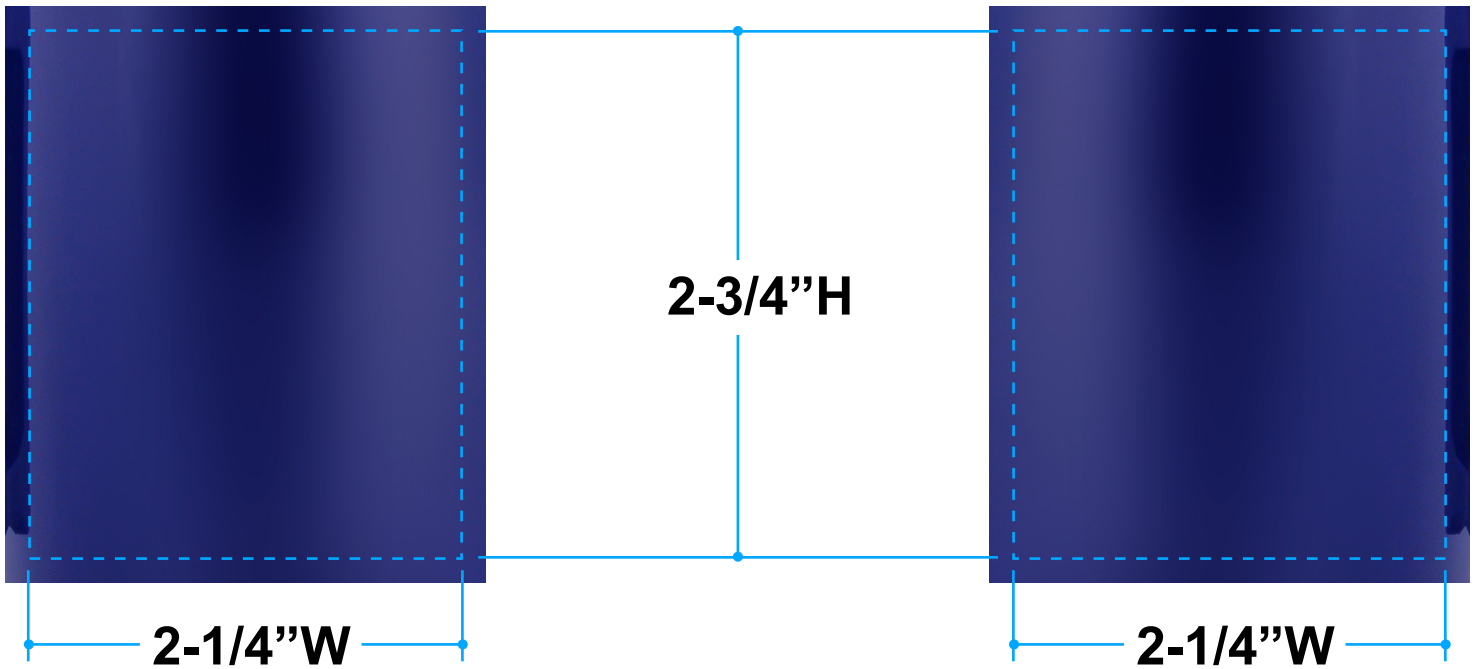

Proof/Layout form: QPCP58896
NatureAd™ Corn Mug™ Commuter - 17 oz.

**Shown at 25%
of actual size**

Left Hand Side

Right Hand Side

Item Color: Ag Green

Proof/Layout form: QPCP58896
NatureAd™ Corn Mug™ Commuter - 17 oz.

**Shown at 25%
of actual size**

Left Hand Side

Right Hand Side

Item Color: Blue

Proof/Layout form: QPCP58896
NatureAd™ Corn Mug™ Commuter - 17 oz.

**Shown at 25%
of actual size**

Left Hand Side

Right Hand Side

Item Color: Corn Silk White

Proof/Layout form: QPCP58896
NatureAd™ Corn Mug™ Commuter - 17 oz.

**Shown at 25%
of actual size**

Left Hand Side

Right Hand Side

Item Color: Maize Yellow

Proof/Layout form: QPCP58896
NatureAd™ Corn Mug™ Commuter - 17 oz.

**Shown at 25%
of actual size**

Left Hand Side

Right Hand Side

Item Color: Red