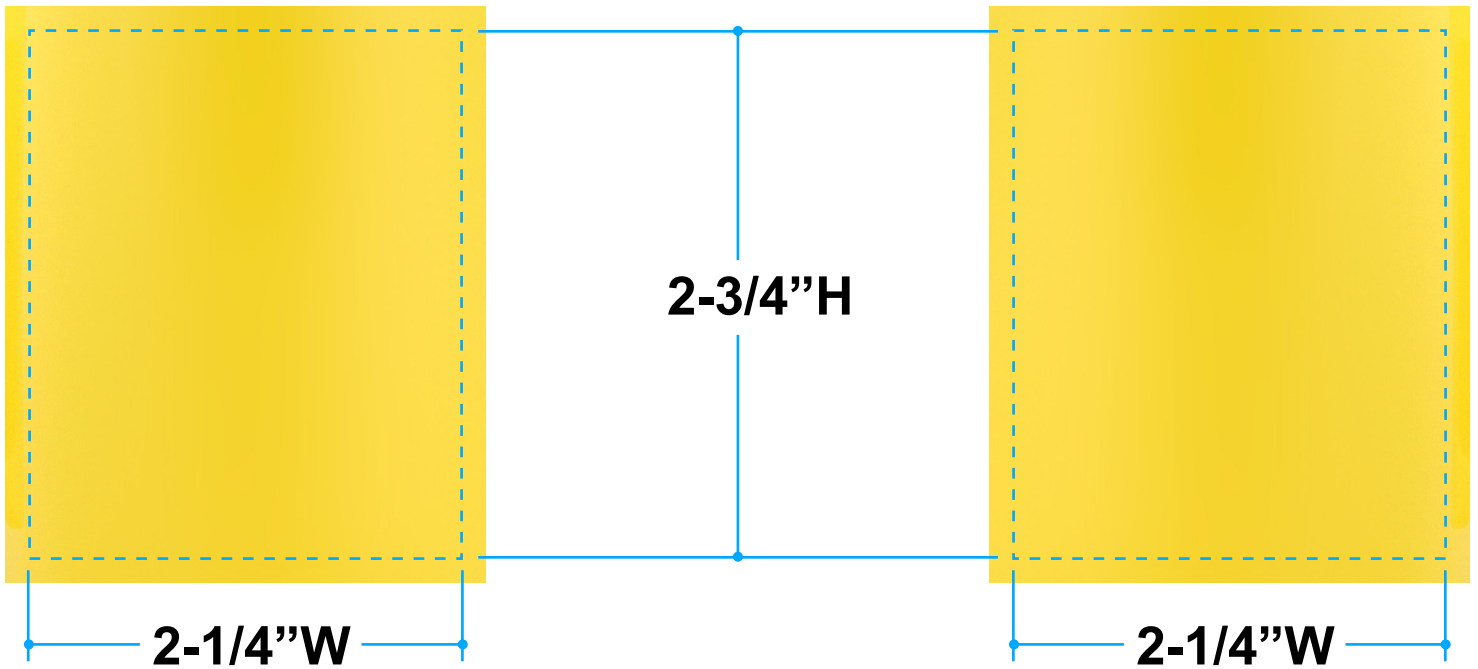

Proof/Layout form: QPCP58896
NatureAd™ Corn Mug™ Commuter - 17 oz.

**Shown at 25%
of actual size**

Left Hand Side

Right Hand Side

Item Color: Ag Green

Proof/Layout form: QPCP58896
NatureAd™ Corn Mug™ Commuter - 17 oz.

**Shown at 25%
of actual size**

Left Hand Side

Right Hand Side

Item Color: Blue

Proof/Layout form: QPCP58896
NatureAd™ Corn Mug™ Commuter - 17 oz.

**Shown at 25%
of actual size**

Left Hand Side

Right Hand Side

Item Color: Corn Silk White

Proof/Layout form: QPCP58896
NatureAd™ Corn Mug™ Commuter - 17 oz.

**Shown at 25%
of actual size**

Left Hand Side

Right Hand Side

Item Color: Maize Yellow

Proof/Layout form: QPCP58896
NatureAd™ Corn Mug™ Commuter - 17 oz.

**Shown at 25%
of actual size**

Left Hand Side

Right Hand Side

Item Color: Red