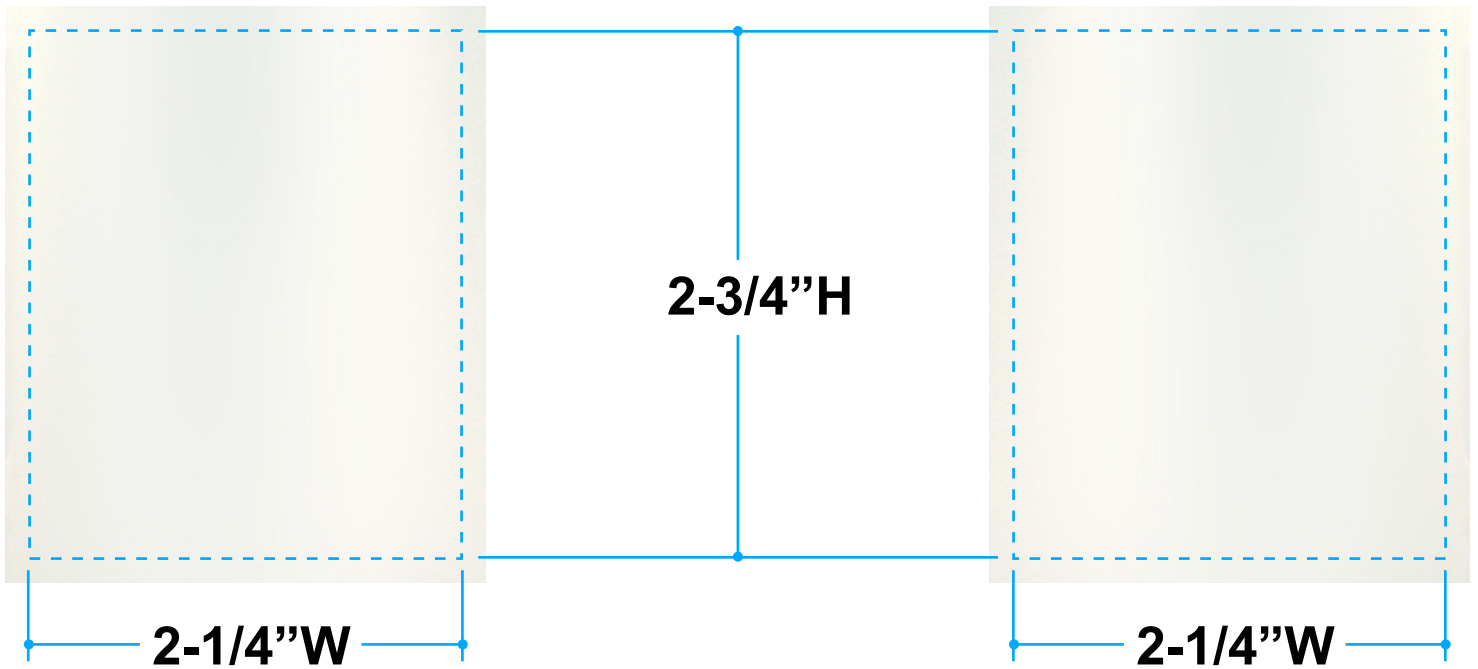

Proof/Layout form: QPCP58896
NatureAd™ Corn Mug™ Commuter - 17 oz.

**Shown at 25%
of actual size**

Left Hand Side

Right Hand Side

Item Color: Ag Green

Proof/Layout form: QPCP58896
NatureAd™ Corn Mug™ Commuter - 17 oz.

**Shown at 25%
of actual size**

Left Hand Side

Right Hand Side

Item Color: Blue

Proof/Layout form: QPCP58896
NatureAd™ Corn Mug™ Commuter - 17 oz.

**Shown at 25%
of actual size**

Left Hand Side

Right Hand Side

Item Color: Corn Silk White

Proof/Layout form: QPCP58896
NatureAd™ Corn Mug™ Commuter - 17 oz.

**Shown at 25%
of actual size**

Left Hand Side

Right Hand Side

Item Color: Maize Yellow

Proof/Layout form: QPCP58896
NatureAd™ Corn Mug™ Commuter - 17 oz.

**Shown at 25%
of actual size**

Left Hand Side

Right Hand Side

Item Color: Red