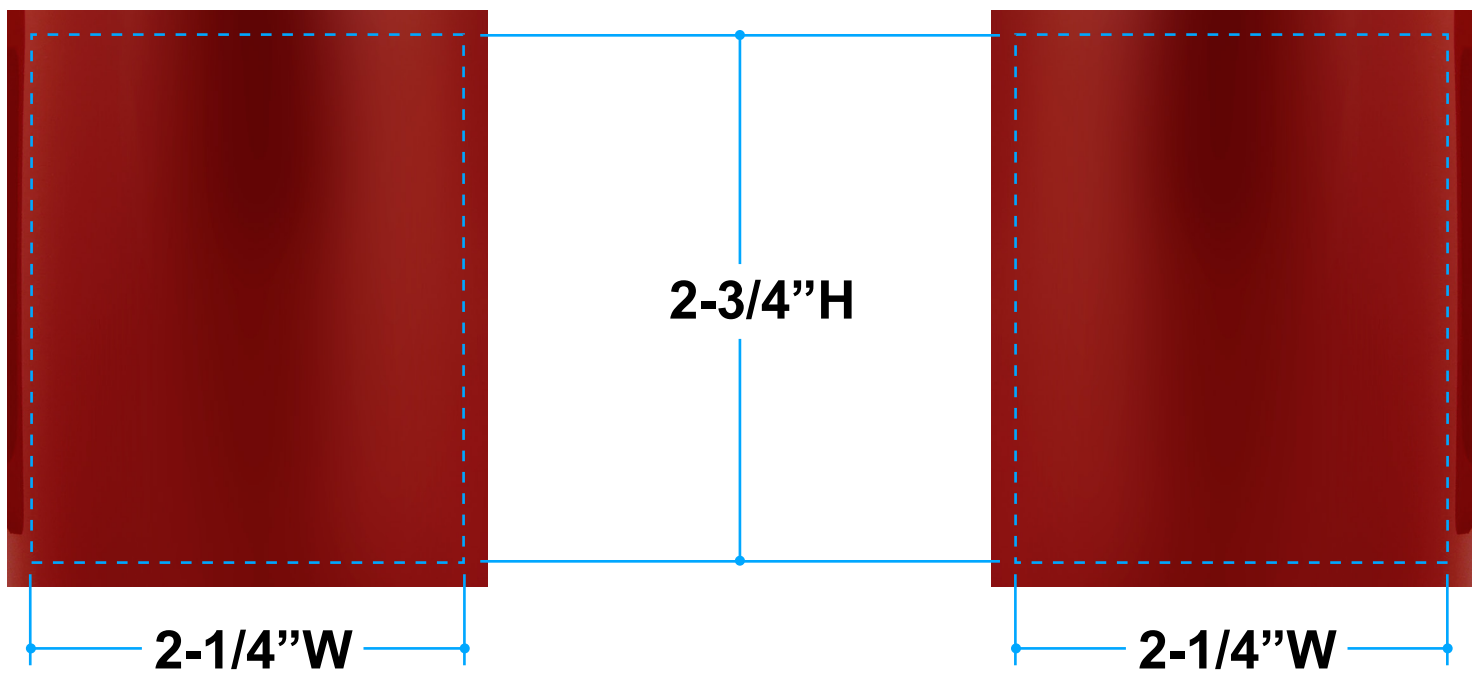

Proof/Layout form: QPCP58896
NatureAd™ Corn Mug™ Commuter - 17 oz.

**Shown at 25%
of actual size**

Left Hand Side

Right Hand Side

Item Color: Ag Green

Proof/Layout form: QPCP58896
NatureAd™ Corn Mug™ Commuter - 17 oz.

**Shown at 25%
of actual size**

Left Hand Side

Right Hand Side

Item Color: Blue

Proof/Layout form: QPCP58896
NatureAd™ Corn Mug™ Commuter - 17 oz.

**Shown at 25%
of actual size**

Left Hand Side

Right Hand Side

Item Color: Corn Silk White

Proof/Layout form: QPCP58896
NatureAd™ Corn Mug™ Commuter - 17 oz.

**Shown at 25%
of actual size**

Left Hand Side

Right Hand Side

Item Color: Maize Yellow

Proof/Layout form: QPCP58896
NatureAd™ Corn Mug™ Commuter - 17 oz.

**Shown at 25%
of actual size**

Left Hand Side

Right Hand Side

Item Color: Red