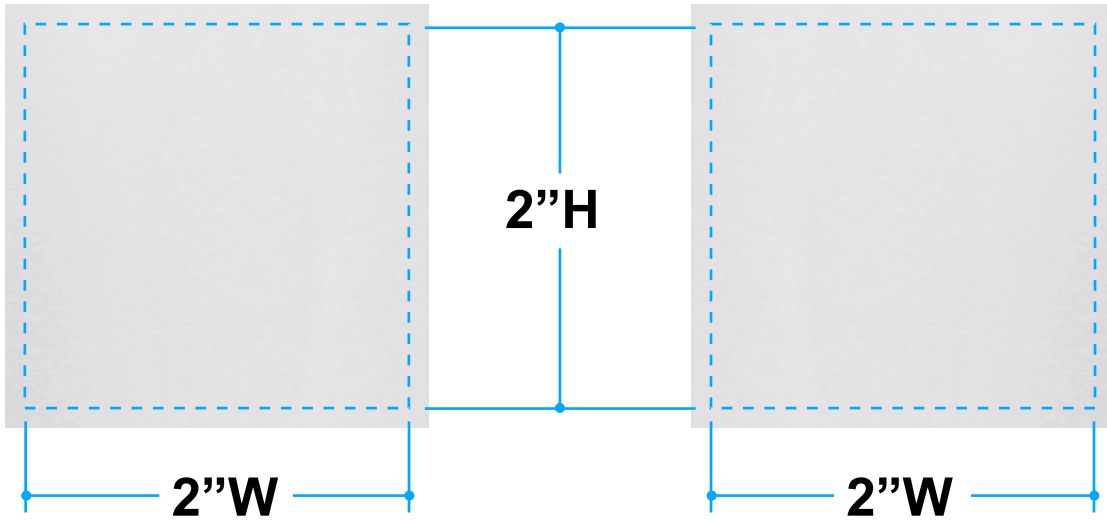

Proof/Layout form: QP50716

Journey Mug - 16 oz.

Shown at 25%
of actual size

Left Hand Side

Right Hand Side

Item Color: Black

Proof/Layout form: QP50716
Journey Mug - 16 oz.

**Shown at 25%
of actual size**

Left Hand Side

Right Hand Side

Item Color: Granite

Proof/Layout form: QP50716
Journey Mug - 16 oz.

**Shown at 25%
of actual size**

Left Hand Side

Right Hand Side

Item Color: Green

Proof/Layout form: QP50716

Journey Mug - 16 oz.

Shown at 25%
of actual size

Left Hand Side

Right Hand Side

Item Color: Silver

Proof/Layout form: QP50716
Journey Mug - 16 oz.

**Shown at 25%
of actual size**

Left Hand Side

Right Hand Side

Item Color: White