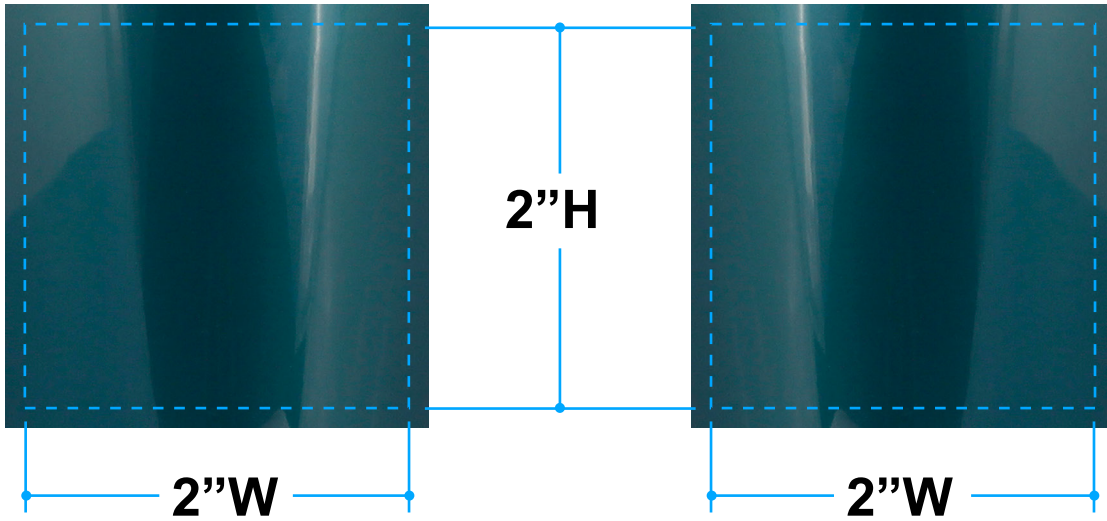

Proof/Layout form: QP50716

Journey Mug - 16 oz.

Shown at 25%
of actual size

Left Hand Side

Right Hand Side

Item Color: Black

Proof/Layout form: QP50716
Journey Mug - 16 oz.

**Shown at 25%
of actual size**

Left Hand Side

Right Hand Side

Item Color: Granite

Proof/Layout form: QP50716
Journey Mug - 16 oz.

**Shown at 25%
of actual size**

Left Hand Side

Right Hand Side

Item Color: Green

Proof/Layout form: QP50716

Journey Mug - 16 oz.

Shown at 25%
of actual size

Left Hand Side

Right Hand Side

Item Color: Silver

Proof/Layout form: QP50716
Journey Mug - 16 oz.

**Shown at 25%
of actual size**

Left Hand Side

Right Hand Side

Item Color: White