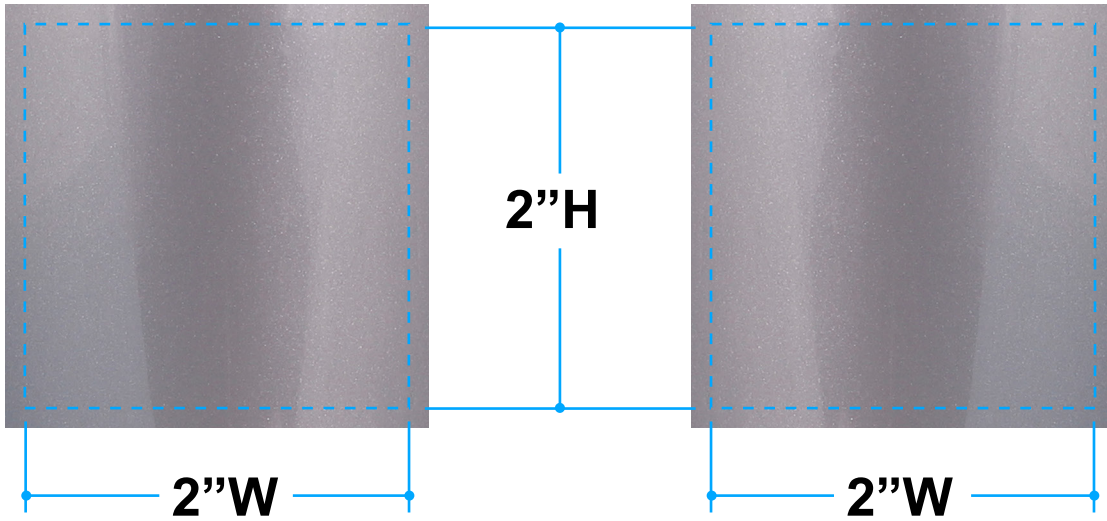

Proof/Layout form: QP50716

Journey Mug - 16 oz.

Shown at 25%
of actual size

Left Hand Side

Right Hand Side

Item Color: Black

Proof/Layout form: QP50716
Journey Mug - 16 oz.

**Shown at 25%
of actual size**

Left Hand Side

Right Hand Side

Item Color: Granite

Proof/Layout form: QP50716
Journey Mug - 16 oz.

**Shown at 25%
of actual size**

Left Hand Side

Right Hand Side

Item Color: Green

Proof/Layout form: QP50716

Journey Mug - 16 oz.

Shown at 25%
of actual size

Left Hand Side

Right Hand Side

Item Color: Silver

Proof/Layout form: QP50716
Journey Mug - 16 oz.

**Shown at 25%
of actual size**

Left Hand Side

Right Hand Side

Item Color: White