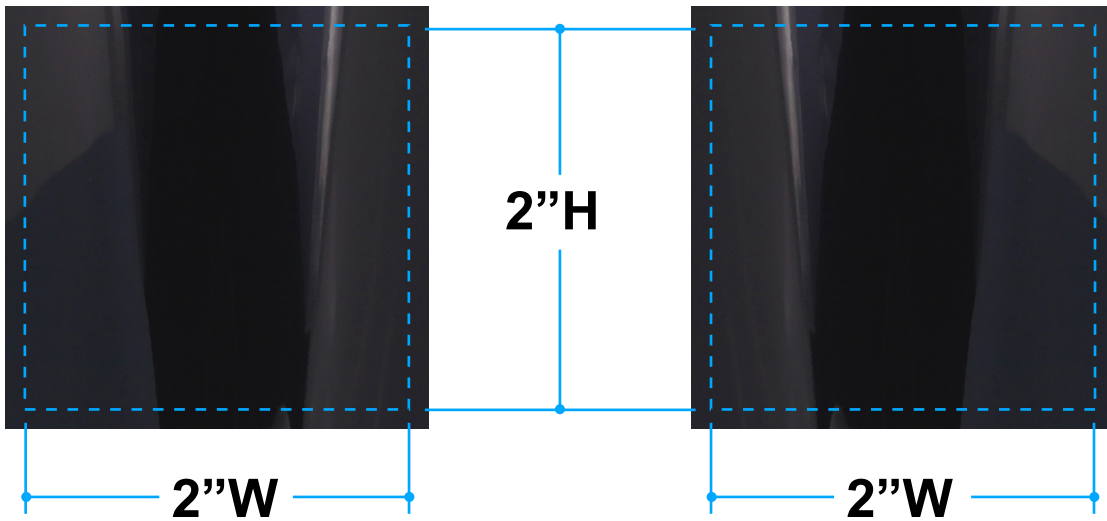

Proof/Layout form: QP50716

Journey Mug - 16 oz.

Shown at 25%
of actual size

Left Hand Side

Right Hand Side

Item Color: Black

Proof/Layout form: QP50716
Journey Mug - 16 oz.

**Shown at 25%
of actual size**

Left Hand Side

Right Hand Side

Item Color: Granite

Proof/Layout form: QP50716
Journey Mug - 16 oz.

**Shown at 25%
of actual size**

Left Hand Side

Right Hand Side

Item Color: Green

Proof/Layout form: QP50716

Journey Mug - 16 oz.

Shown at 25%
of actual size

Left Hand Side

Right Hand Side

Item Color: Silver

Proof/Layout form: QP50716
Journey Mug - 16 oz.

**Shown at 25%
of actual size**