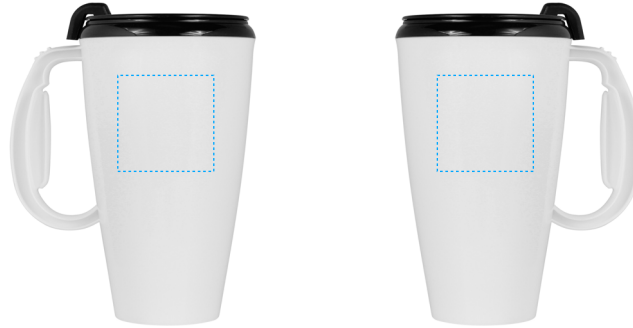

Proof/Layout form: QP50716

Journey Mug - 16 oz.

Shown at 25%
of actual size

Left Hand Side

Right Hand Side

Item Color: Black

Proof/Layout form: QP50716
Journey Mug - 16 oz.

**Shown at 25%
of actual size**

Left Hand Side

Right Hand Side

Item Color: Granite

Proof/Layout form: QP50716
Journey Mug - 16 oz.

**Shown at 25%
of actual size**

Left Hand Side

Right Hand Side

Item Color: Green

Proof/Layout form: QP50716

Journey Mug - 16 oz.

Shown at 25%
of actual size

Left Hand Side

Right Hand Side

Item Color: Silver

Proof/Layout form: QP50716
Journey Mug - 16 oz.

**Shown at 25%
of actual size**

Left Hand Side

Right Hand Side

Item Color: White