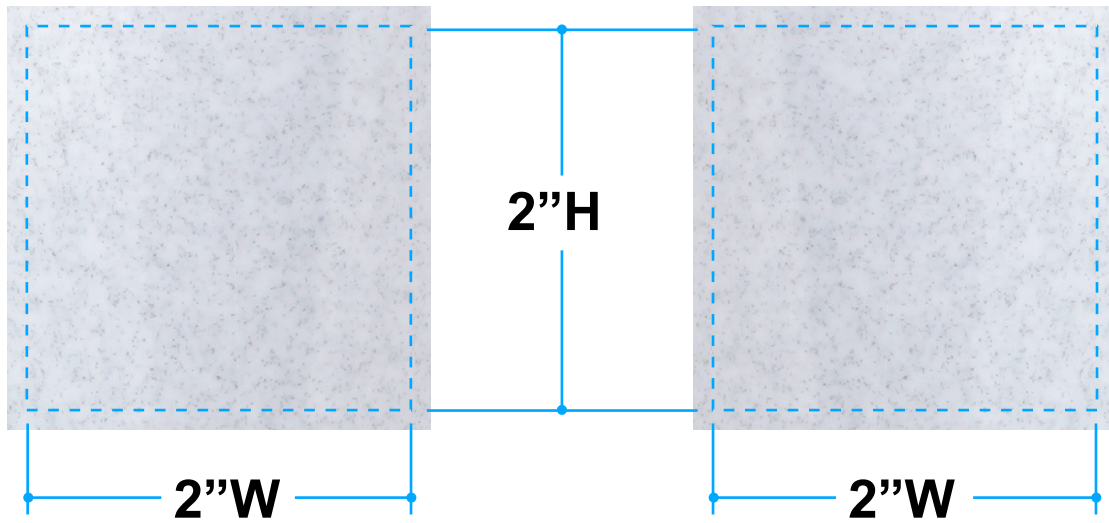

Proof/Layout form: QP50716

Journey Mug - 16 oz.

Shown at 25%
of actual size

Left Hand Side

Right Hand Side

Item Color: Black

Proof/Layout form: QP50716
Journey Mug - 16 oz.

**Shown at 25%
of actual size**

Left Hand Side

Right Hand Side

Item Color: Granite

Proof/Layout form: QP50716
Journey Mug - 16 oz.

**Shown at 25%
of actual size**

Left Hand Side

Right Hand Side

Item Color: Green

Proof/Layout form: QP50716

Journey Mug - 16 oz.

Shown at 25%
of actual size

Left Hand Side

Right Hand Side

Item Color: Silver

Proof/Layout form: QP50716
Journey Mug - 16 oz.

**Shown at 25%
of actual size**

Left Hand Side

Right Hand Side

Item Color: White