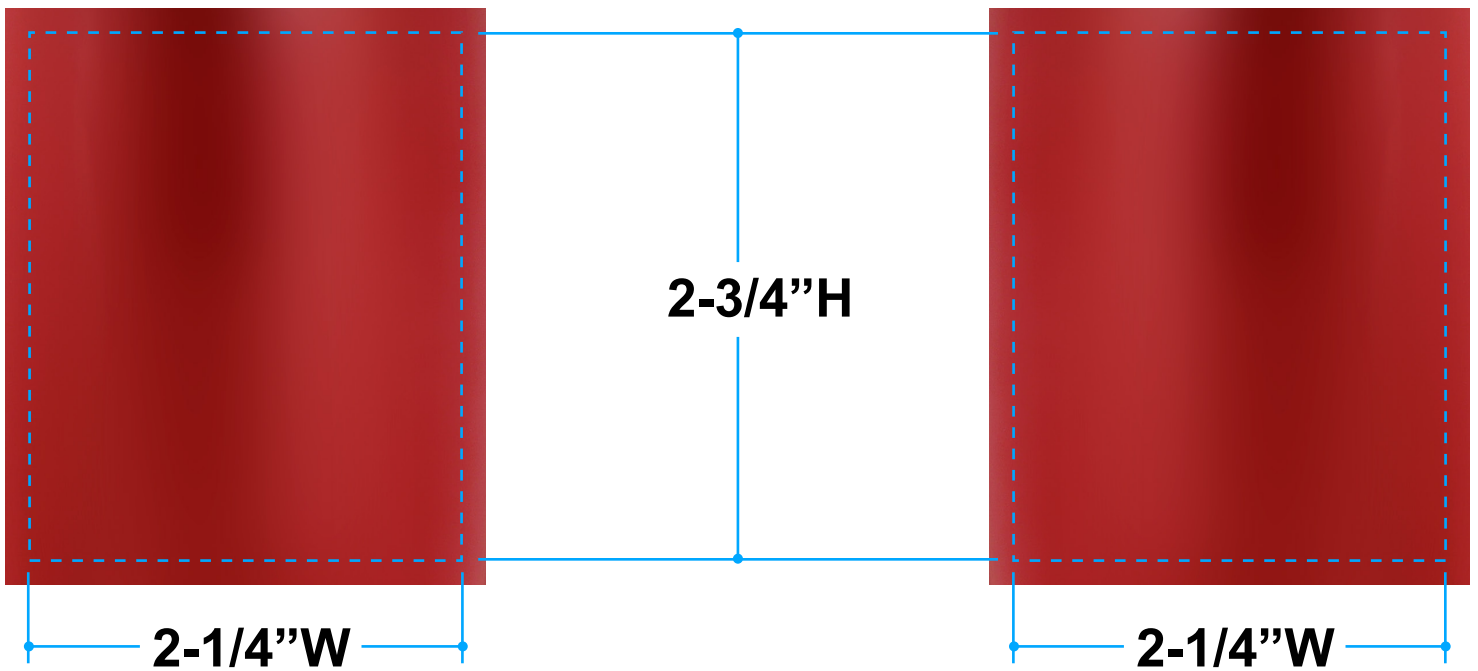

Proof/Layout form: QP58896

Commuter Mug - 17 oz.

Shown at 25%
of actual size

Left Hand Side

Right Hand Side

Item Color: Cobalt Blue

Proof/Layout form: QP58896
Commuter Mug - 17 oz.

**Shown at 25%
of actual size**

Left Hand Side

Right Hand Side

Item Color: Ebony Black

Proof/Layout form: QP58896
Commuter Mug - 17 oz.

**Shown at 25%
of actual size**

Left Hand Side

Right Hand Side

Item Color: Fire House Red

Proof/Layout form: QP58896
Commuter Mug - 17 oz.

**Shown at 25%
of actual size**

Left Hand Side

Right Hand Side

Item Color: Snow White