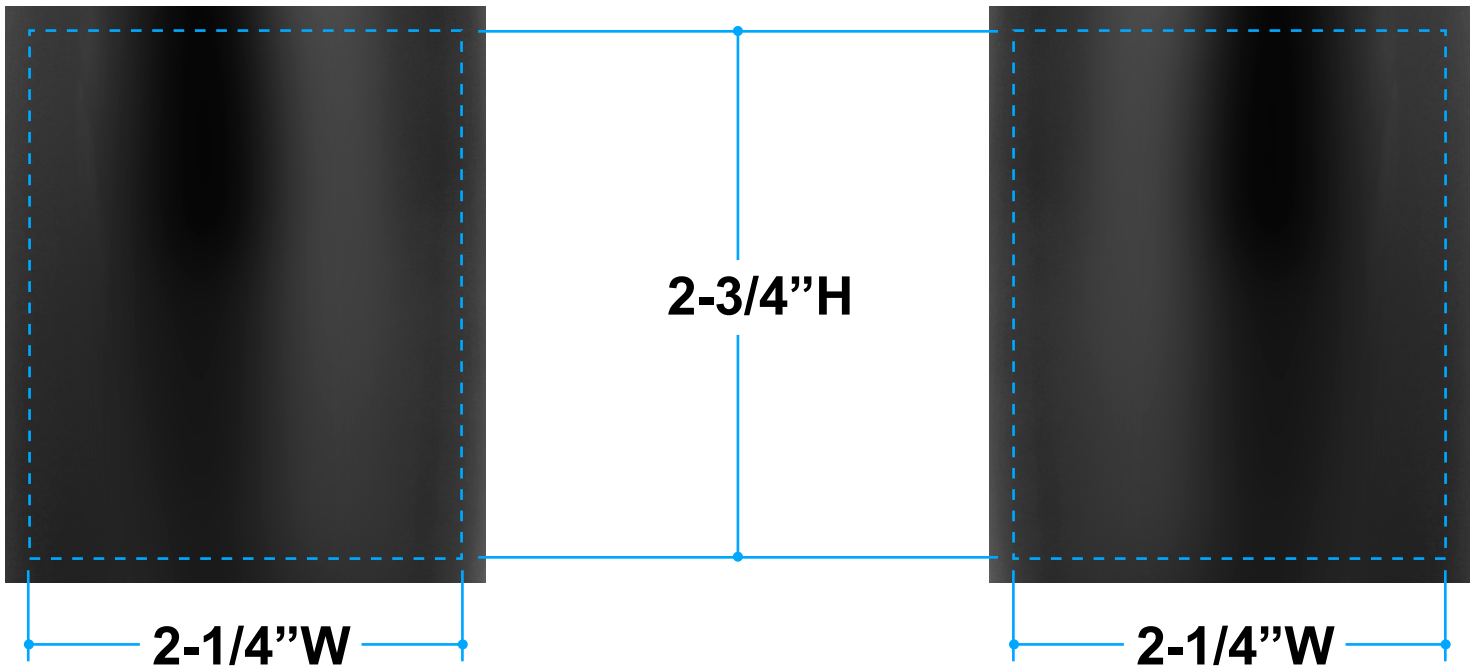

Proof/Layout form: QP58896

Commuter Mug - 17 oz.

Shown at 25%
of actual size

Left Hand Side

Right Hand Side

Item Color: Cobalt Blue

Proof/Layout form: QP58896
Commuter Mug - 17 oz.

**Shown at 25%
of actual size**

Left Hand Side

Right Hand Side

Item Color: Ebony Black

Proof/Layout form: QP58896
Commuter Mug - 17 oz.

**Shown at 25%
of actual size**

Left Hand Side

Right Hand Side

Item Color: Fire House Red

Proof/Layout form: QP58896
Commuter Mug - 17 oz.

**Shown at 25%
of actual size**

Left Hand Side

Right Hand Side

Item Color: Snow White