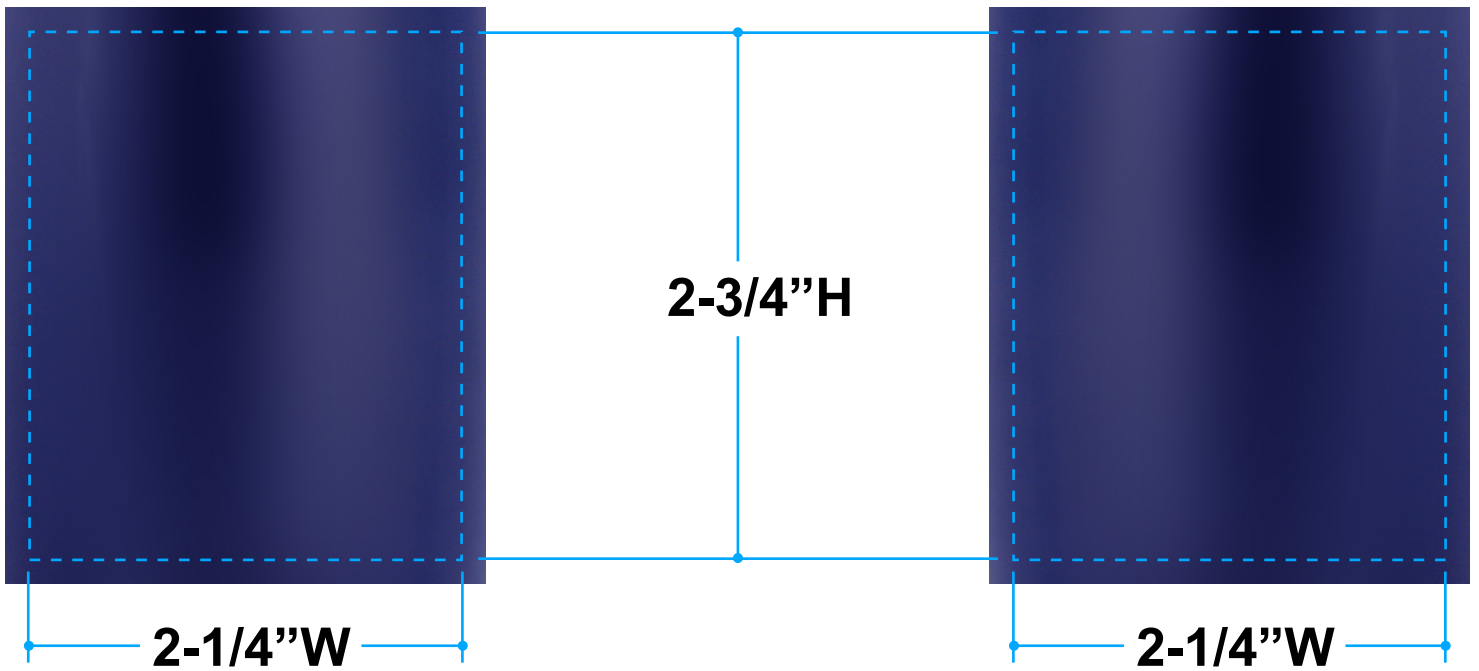

Proof/Layout form: QP58896

Commuter Mug - 17 oz.

Shown at 25%
of actual size

Left Hand Side

Right Hand Side

Item Color: Cobalt Blue

Proof/Layout form: QP58896
Commuter Mug - 17 oz.

**Shown at 25%
of actual size**

Left Hand Side

Right Hand Side

Item Color: Ebony Black

Proof/Layout form: QP58896
Commuter Mug - 17 oz.

**Shown at 25%
of actual size**

Left Hand Side

Right Hand Side

Item Color: Fire House Red

Proof/Layout form: QP58896
Commuter Mug - 17 oz.

**Shown at 25%
of actual size**

Left Hand Side

Right Hand Side

Item Color: Snow White