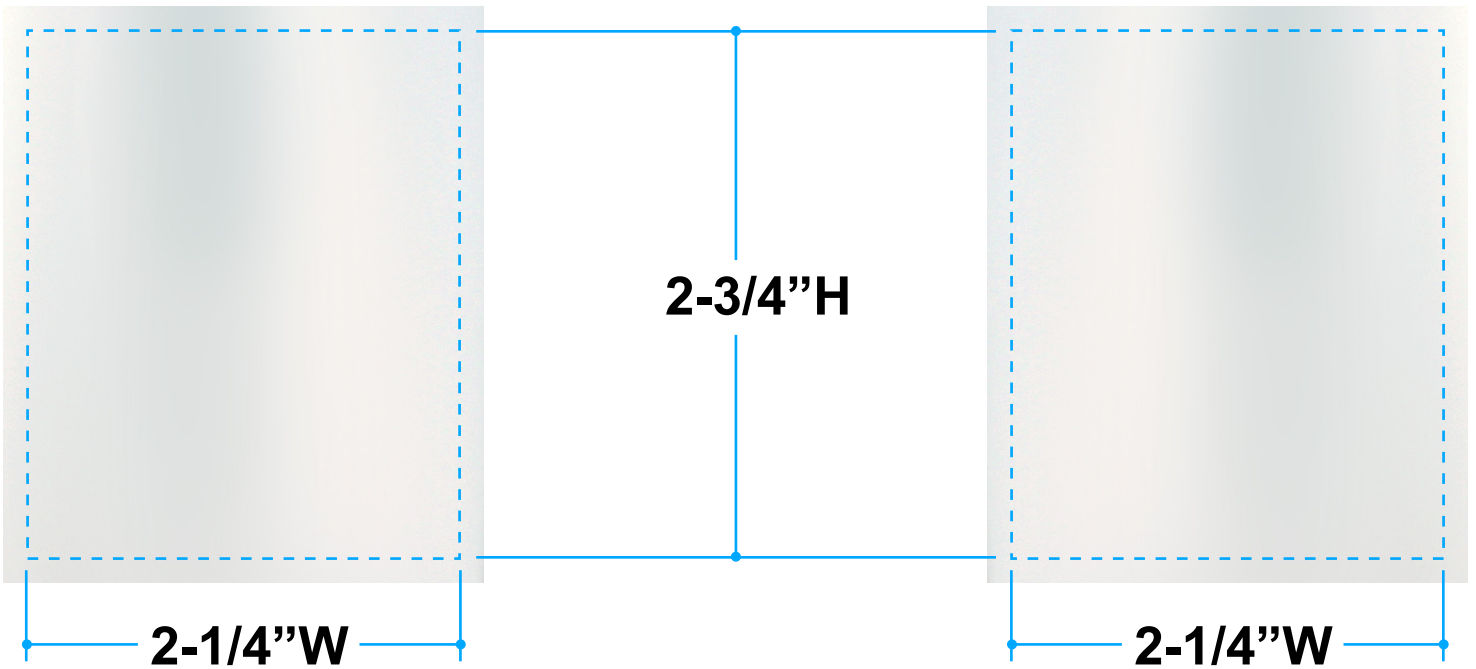

Proof/Layout form: QP58896

Commuter Mug - 17 oz.

Shown at 25%
of actual size

Left Hand Side

Right Hand Side

Item Color: Cobalt Blue

Proof/Layout form: QP58896
Commuter Mug - 17 oz.

**Shown at 25%
of actual size**

Left Hand Side

Right Hand Side

Item Color: Ebony Black

Proof/Layout form: QP58896
Commuter Mug - 17 oz.

**Shown at 25%
of actual size**

Left Hand Side

Right Hand Side

Item Color: Fire House Red

Proof/Layout form: QP58896
Commuter Mug - 17 oz.

**Shown at 25%
of actual size**

Left Hand Side

Right Hand Side

Item Color: Snow White