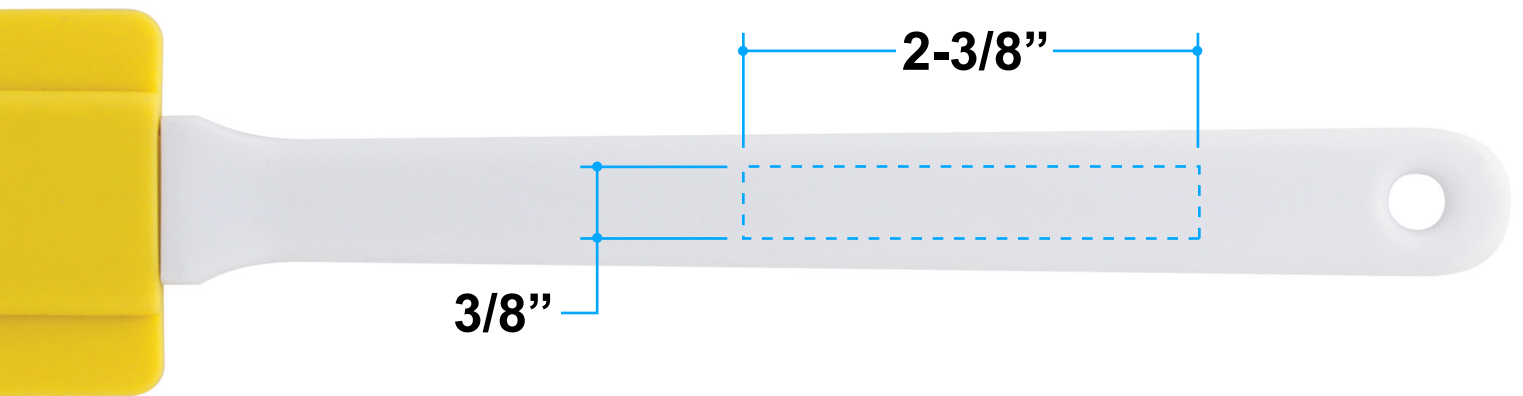

Proof/Layout form: QP87234
Silicone Spatula

**Shown at 50%
of actual size**

Item Color: White & White

Proof/Layout form: QP87234
Silicone Spatula

**Shown at 50%
of actual size**

Item Color: Yellow & White