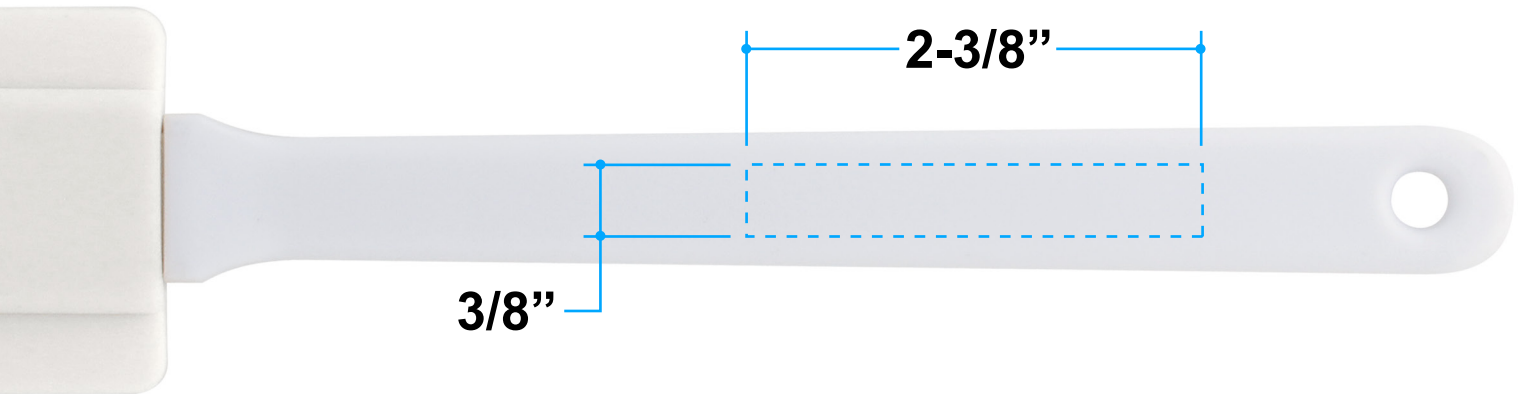

Proof/Layout form: QP87234
Silicone Spatula

**Shown at 50%
of actual size**

Item Color: White & White

Proof/Layout form: QP87234
Silicone Spatula

**Shown at 50%
of actual size**

Item Color: Yellow & White