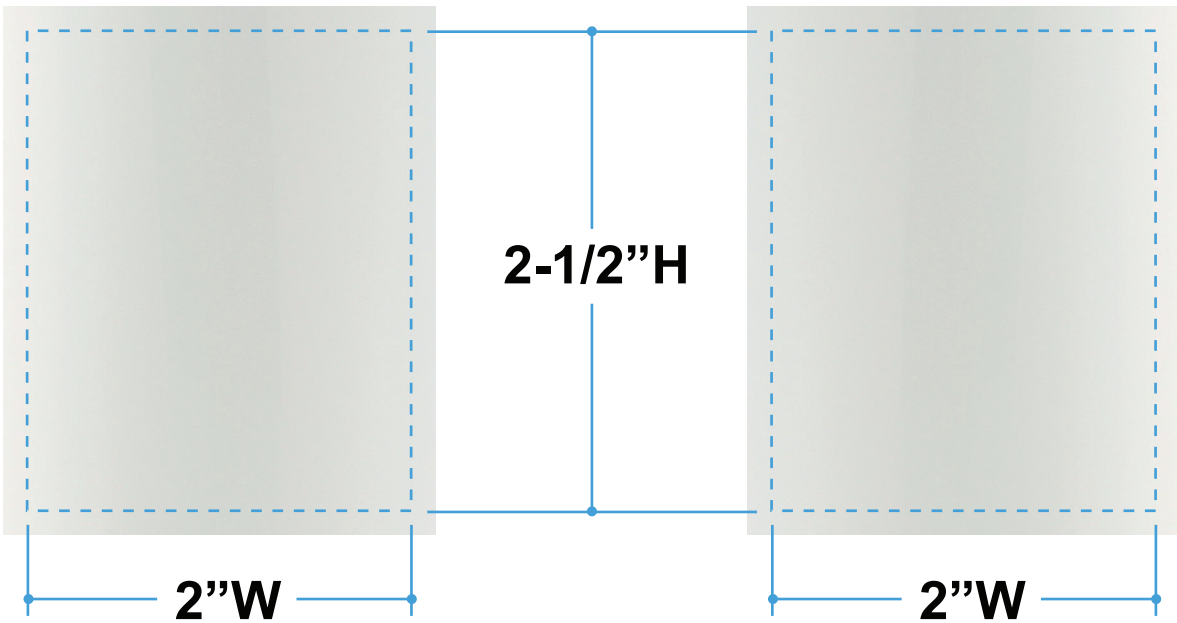

Shown at 25%  
of actual size

Left Hand Side

Right Hand Side

Item Color: Black

Shown at 25%  
of actual size

Left Hand Side

Right Hand Side

Item Color: White

Shown at 25%  
of actual size

Left Hand Side

Right Hand Side

Item Color: Light Green

Shown at 25%  
of actual size

Left Hand Side

Right Hand Side

Item Color: Metallic Red

Shown at 25%  
of actual size

Left Hand Side

Right Hand Side

Item Color: Light Blue

Shown at 25%  
of actual size

Left Hand Side

Right Hand Side

Item Color: Metallic Blue