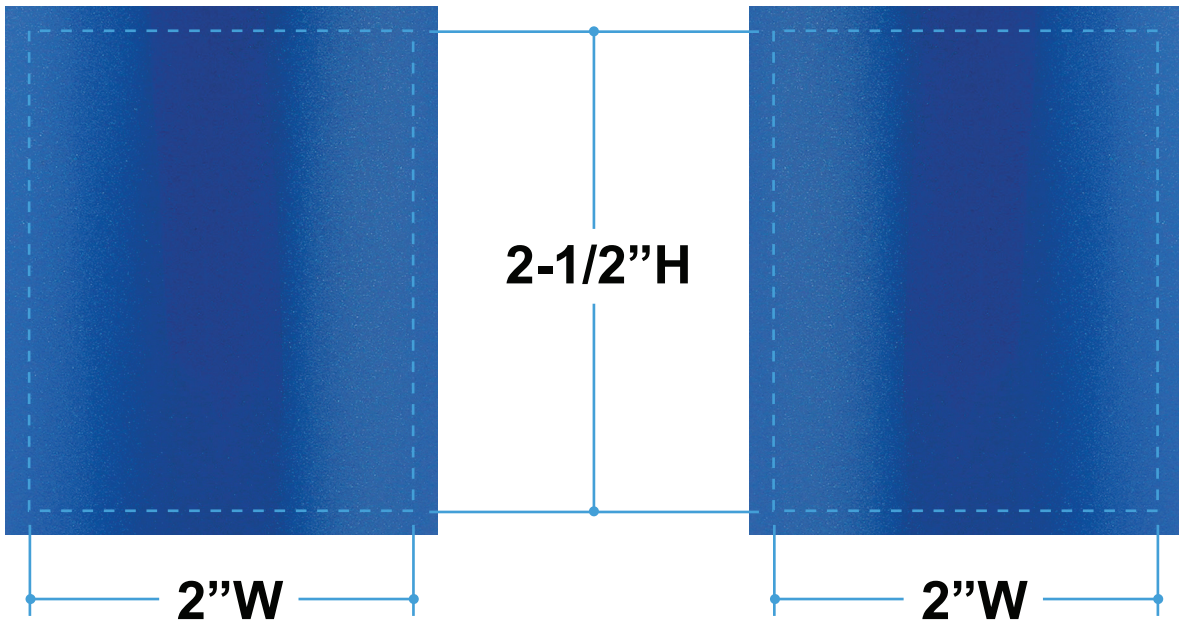

Shown at 25%  
of actual size

Left Hand Side

Right Hand Side

Item Color: Black

Shown at 25%  
of actual size

Left Hand Side

Right Hand Side

Item Color: White

Shown at 25%  
of actual size

Left Hand Side

Right Hand Side

Item Color: Light Green

Shown at 25%  
of actual size

Left Hand Side

Right Hand Side

Item Color: Metallic Red

Shown at 25%  
of actual size

Left Hand Side

Right Hand Side

Item Color: Light Blue

Shown at 25%  
of actual size

Left Hand Side

Right Hand Side

Item Color: Metallic Blue