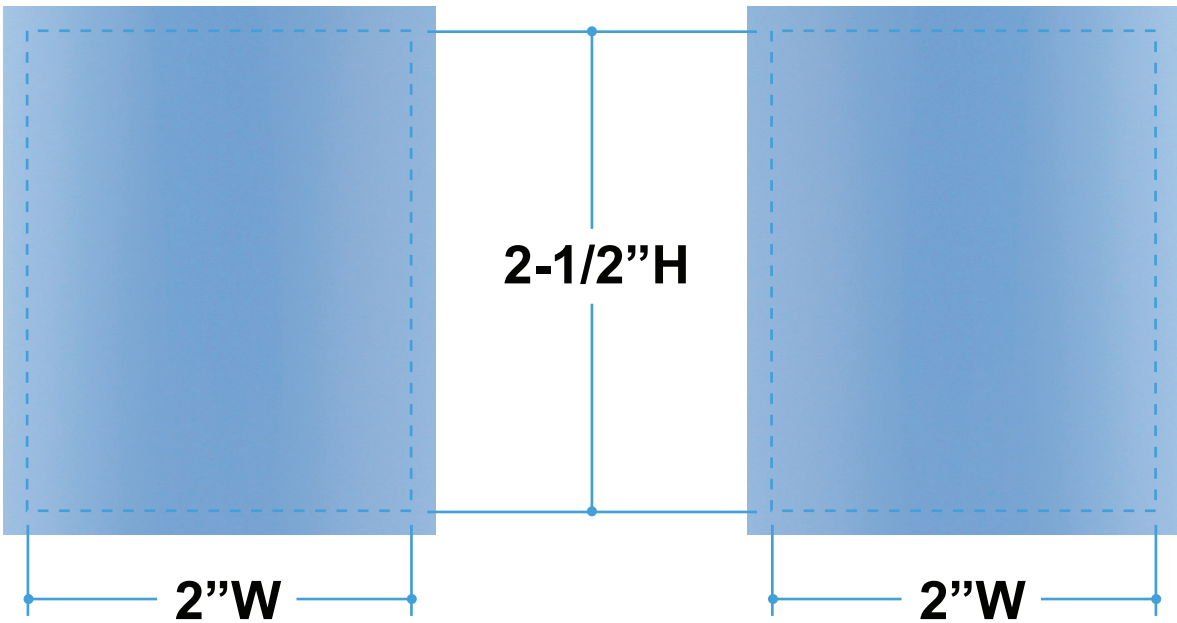

Shown at 25%  
of actual size

Left Hand Side

Right Hand Side

Item Color: Black

Shown at 25%  
of actual size

Left Hand Side

Right Hand Side

Item Color: White

Shown at 25%  
of actual size

Left Hand Side

Right Hand Side

Item Color: Light Green

Shown at 25%  
of actual size

Left Hand Side

Right Hand Side

Item Color: Metallic Red

Shown at 25%  
of actual size

Left Hand Side

Right Hand Side

Item Color: Light Blue

Shown at 25%  
of actual size

Left Hand Side

Right Hand Side

Item Color: Metallic Blue