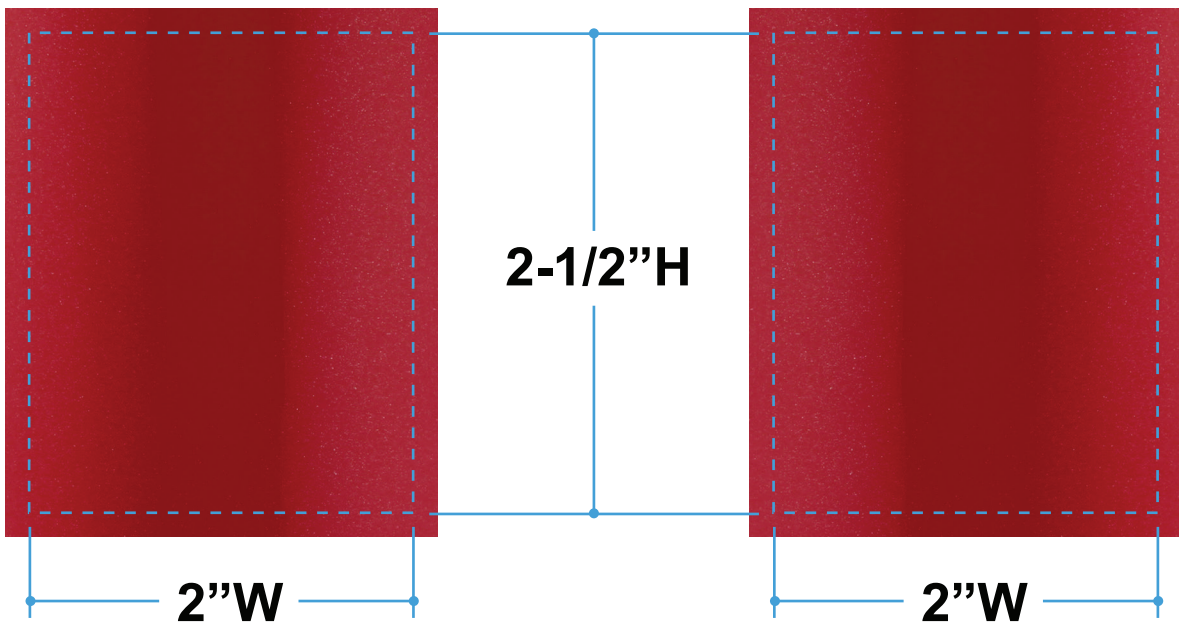

Shown at 25%  
of actual size

Left Hand Side

Right Hand Side

Item Color: Black

Shown at 25%  
of actual size

Left Hand Side

Right Hand Side

Item Color: White

Shown at 25%  
of actual size

Left Hand Side

Right Hand Side

Item Color: Light Green

Shown at 25%  
of actual size

Left Hand Side

Right Hand Side

Item Color: Metallic Red

Shown at 25%  
of actual size

Left Hand Side

Right Hand Side

Item Color: Light Blue

Shown at 25%  
of actual size

Left Hand Side

Right Hand Side

Item Color: Metallic Blue