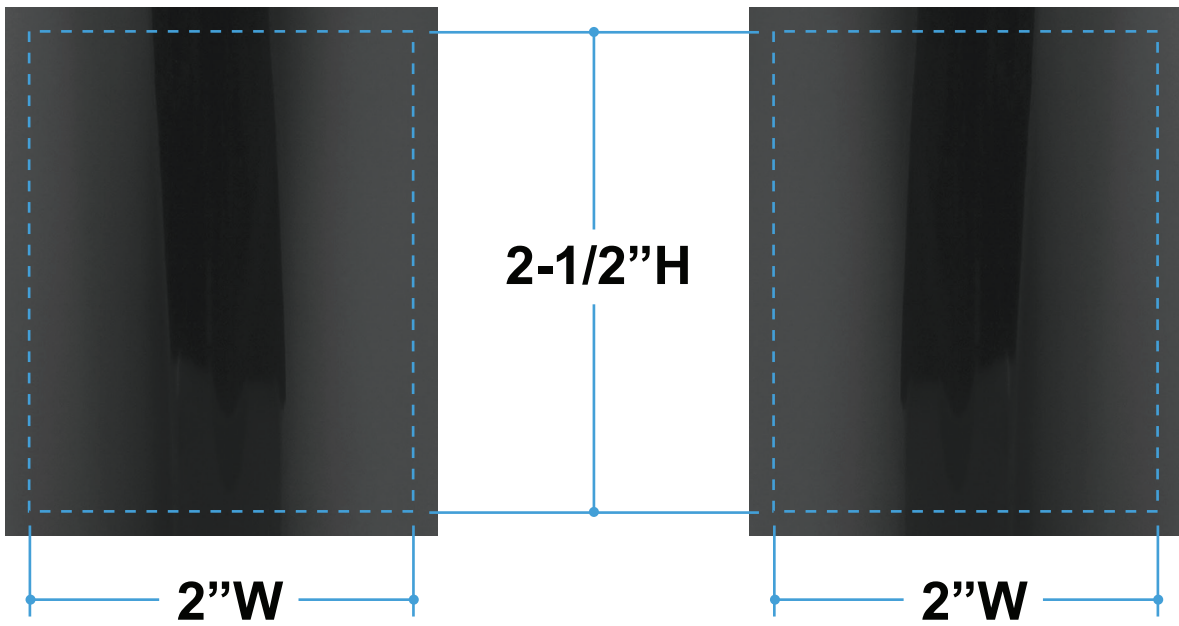

Shown at 25%  
of actual size

Left Hand Side

Right Hand Side

Item Color: Black

Shown at 25%  
of actual size

Left Hand Side

Right Hand Side

Item Color: White

Shown at 25%  
of actual size

Left Hand Side

Right Hand Side

Item Color: Light Green

Shown at 25%  
of actual size

Left Hand Side

Right Hand Side

Item Color: Metallic Red

Shown at 25%  
of actual size

Left Hand Side

Right Hand Side

Item Color: Light Blue

Shown at 25%  
of actual size

Left Hand Side

Right Hand Side

Item Color: Metallic Blue