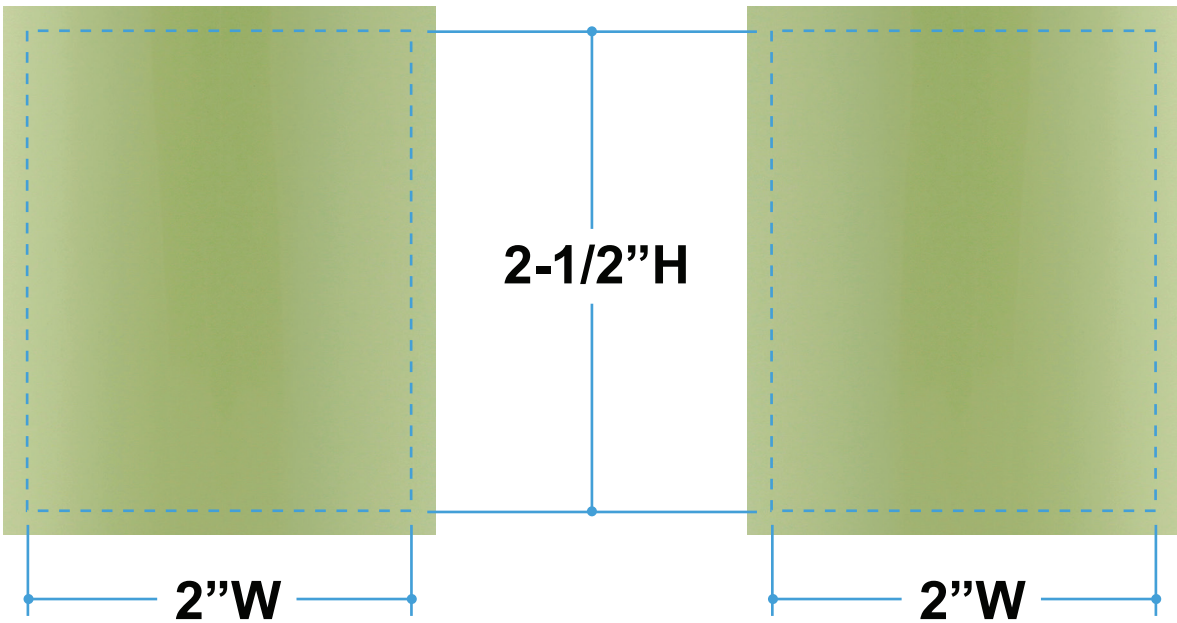

Shown at 25%  
of actual size

Left Hand Side

Right Hand Side

Item Color: Black

Shown at 25%  
of actual size

Left Hand Side

Right Hand Side

Item Color: White

Shown at 25%  
of actual size

Left Hand Side

Right Hand Side

Item Color: Light Green

Shown at 25%  
of actual size

Left Hand Side

Right Hand Side

Item Color: Metallic Red

Shown at 25%  
of actual size

Left Hand Side

Right Hand Side

Item Color: Light Blue

Shown at 25%  
of actual size

Left Hand Side

Right Hand Side

Item Color: Metallic Blue