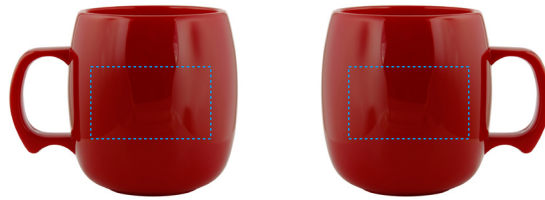

Proof/Layout form: QPCP35785
NatureAd™ Corn Mug™ Koffee Keg - 10.5 oz.

**Shown at 25%
of actual size**

Left Hand Side

Right Hand Side

Item Color: Ag Green

Proof/Layout form: QPCP35785
NatureAd™ Corn Mug™ Koffee Keg - 10.5 oz.

**Shown at 25%
of actual size**

Left Hand Side

Right Hand Side

Item Color: Blue

Proof/Layout form: QPCP35785
NatureAd™ Corn Mug™ Koffee Keg - 10.5 oz.

Left Hand Side

Right Hand Side

Item Color: Corn Silk White

Proof/Layout form: QPCP35785
NatureAd™ Corn Mug™ Koffee Keg - 10.5 oz.

**Shown at 25%
of actual size**

Left Hand Side

Right Hand Side

Item Color: Maize Yellow

Proof/Layout form: QPCP35785
NatureAd™ Corn Mug™ Koffee Keg - 10.5 oz.

**Shown at 25%
of actual size**

Left Hand Side

Right Hand Side

Item Color: Red