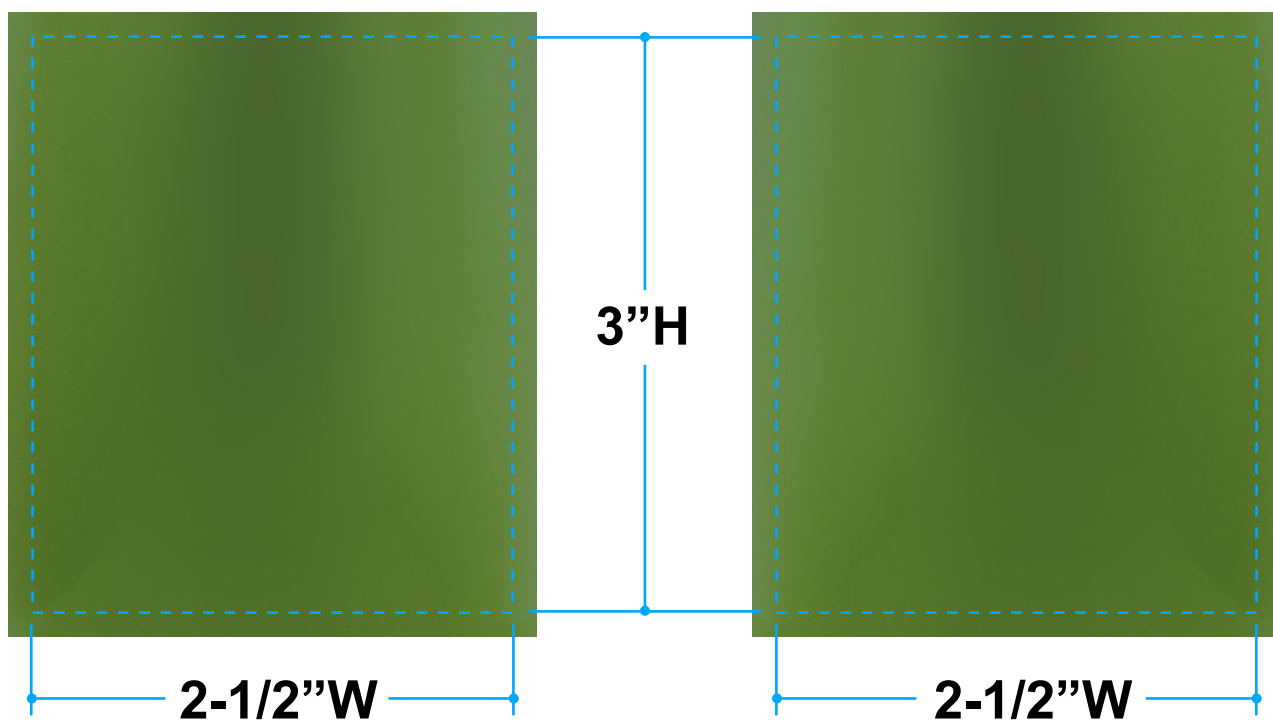

**Shown at 25%
of actual size**

Left Hand Side

Right Hand Side