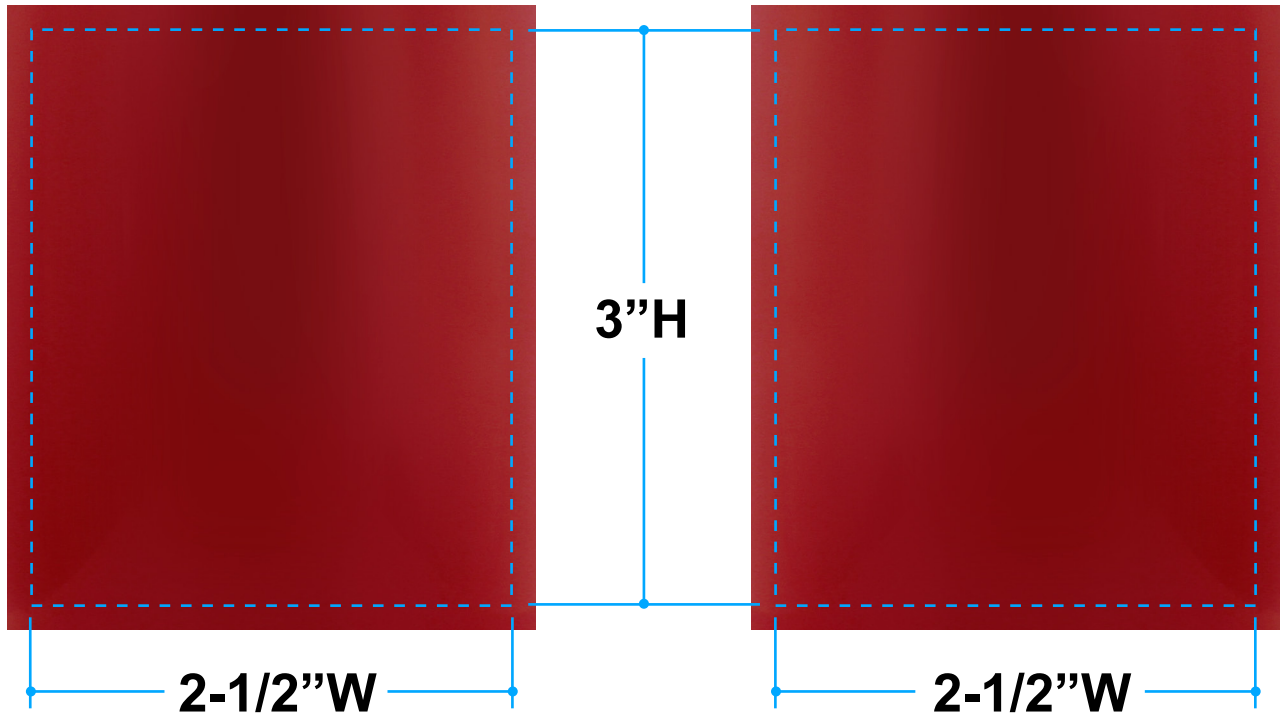

**Shown at 25%
of actual size**

Left Hand Side

Right Hand Side