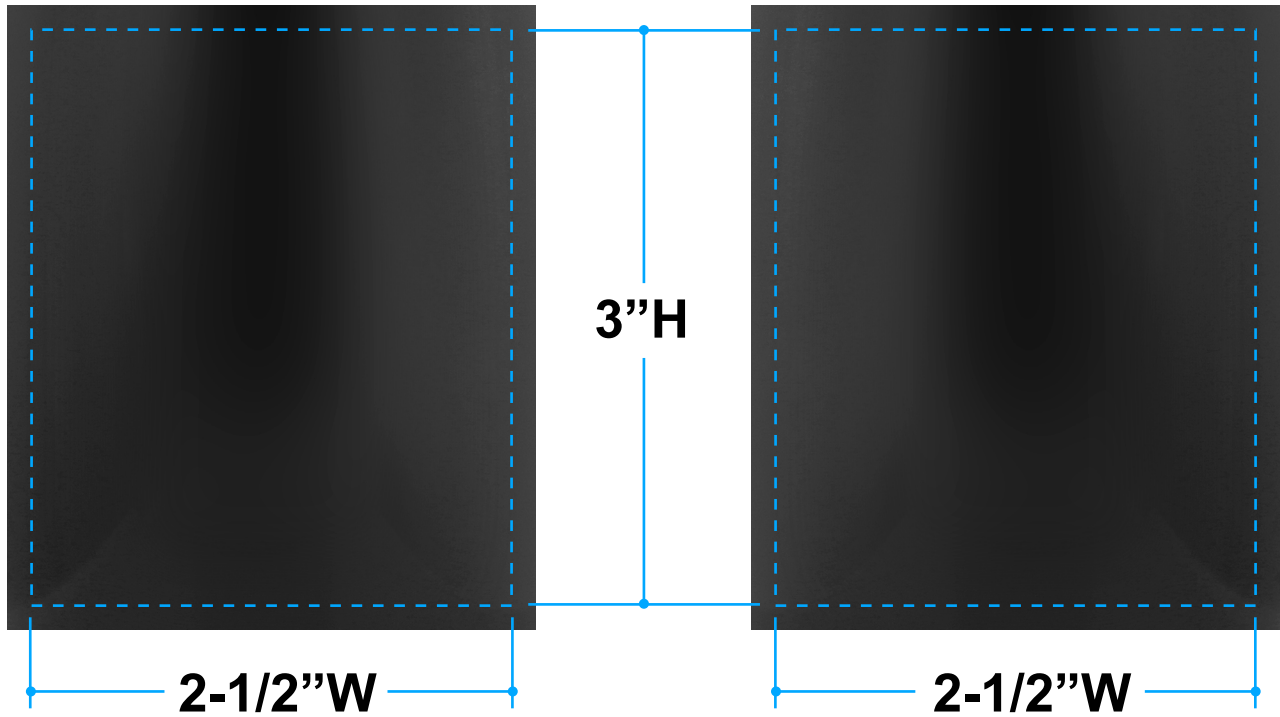

**Shown at 25%
of actual size**

Left Hand Side

Right Hand Side