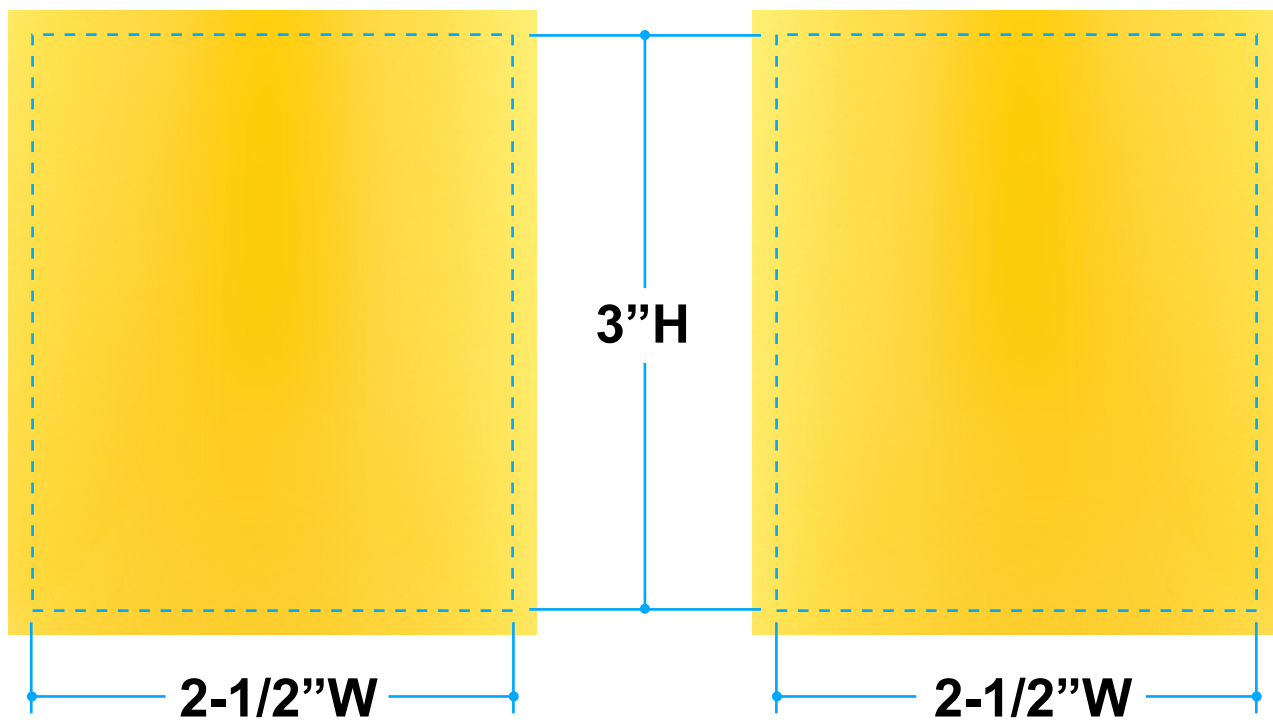

Item Color: Maize Yellow