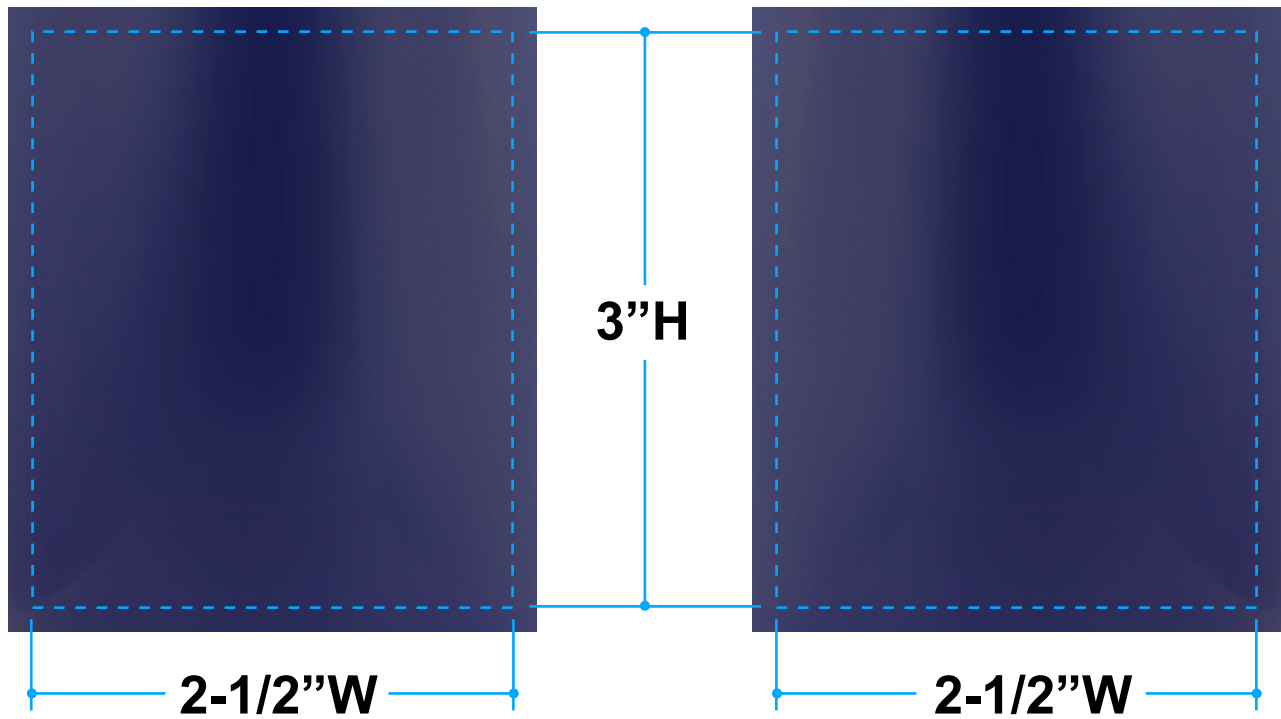

**Shown at 25%
of actual size**

Left Hand Side

Right Hand Side