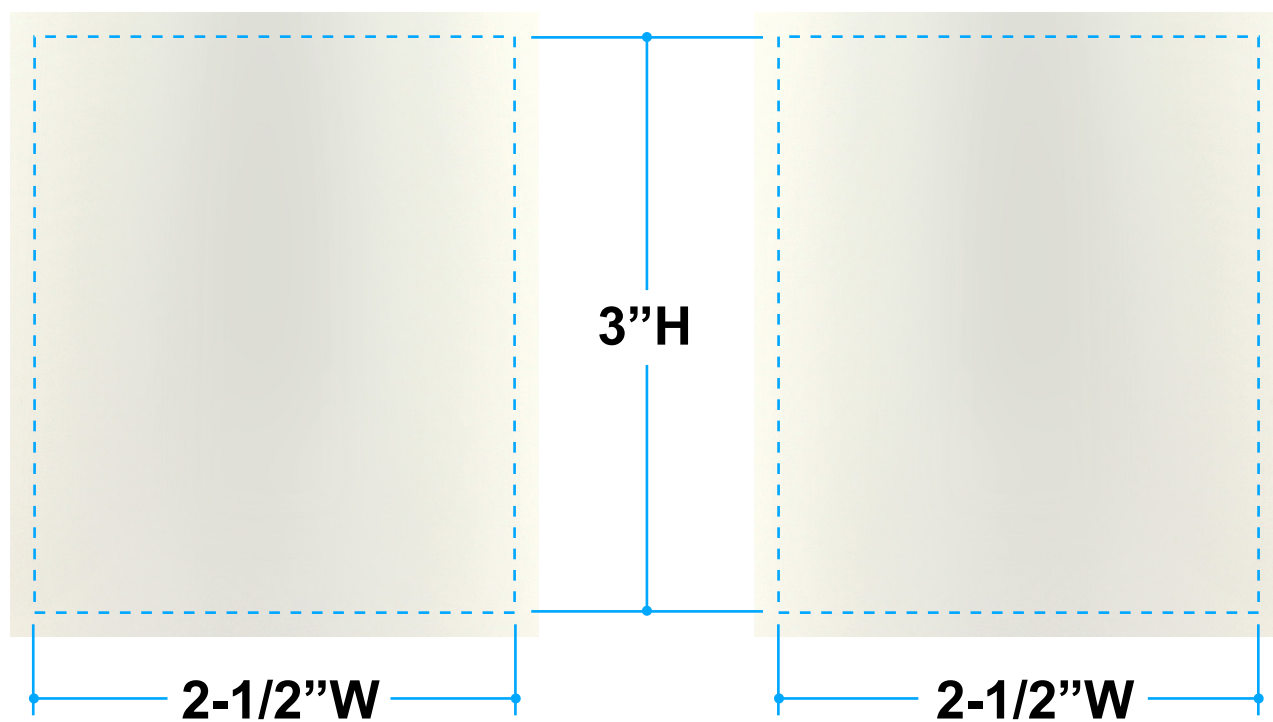

Item Color: Corn Silk White